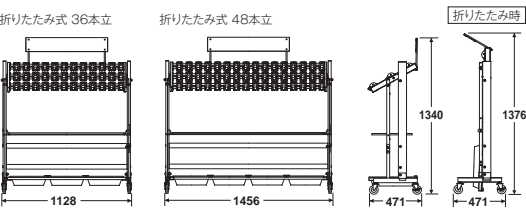

カードロック傘立II・キーレス傘立トレス共通仕様

大型受皿
水受皿が従来品より深くなり、水こぼれなどを軽減。

大型キャスター
移動や設置がスムーズに行えます。

専用交換ダイヤルユニット

トレス・ストアスタイル傘立(ダイヤル)ユニット

品番 UB-269-150-0 価格 オープン価格

- ●キーレス傘立トレス・StoreStyle 傘立Line12
- ●ダイヤル・StoreStyle 傘立Case16 ダイヤル用交換ダイヤルユニット。
- ●ご注文の際は、ユニット番号をお申し付けください。

カードロック傘立II(折りたたみ式)・キーレス傘立トレス(折りたたみ式)共通仕様

折りたたむ時は必ず傘立の後ろに立ち、足で底のペダルを踏み、両手でフレームを持ちます。

ペダルを踏みながら、両手でフレームを持ってゆっくりと折りたたんでください。

閉じたら必ずストッパーをセットしてください。

1. **傘立の折りたたみ方**
2. ●1人で簡単にできます。
   - ●自立するので収納時も安心。
   - ●使用していない場合は重ねて収納できます。

ネスティング時の寸法
36本立を3台ネスティングした場合、
▶約W1270×D691mm
48本立を3台ネスティングした場合、
▶約W1597×D691mm

折りたたみ方法