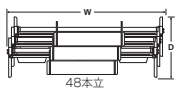

収納時サイズ 36:約W1128×D471×H1376mm、48:約W1456×D471×H1376mm

品番	規格	使用時サイズ(約)	重量(約)	価格	JANコード
UB-269-136-0	36	W1128×D471×H1340mm	27.3kg	¥321,000(税込¥353,100)	100029
UB-269-148-0	48	W1456×D471×H1340mm	32.2kg	¥383,000(税込¥421,300)	100036

- キーレス傘立トレス・StoreStyle 傘立Line12
- ダイヤル・StoreStyle 傘立Case16 ダイヤル用交換ダイヤルユニット。
- ご注文の際は、ユニット番号をお申し付けください。

カードロック傘立II(折りたたみ式)・キーレス傘立トレス(折りたたみ式)共通仕様

折りたたむ時は必ず傘立の後ろに立ち、足で底のペダルを踏み、両手でフレームを持ちます。

ペダルを踏みながら、両手でフレームを持ってゆっくりと折りたたんでください。

閉じたら必ずストッパーをセットしてください。

- 傘立の折りたたみ方**
- 1人で簡単にできます。
 - 自立するので収納時も安心。
 - 使用していない場合は重ねて収納できます。

ネスティング時の寸法
36本立を3台ネスティングした場合、
▶約W1270×D691mm
48本立を3台ネスティングした場合、
▶約W1597×D691mm

折りたたみ方法