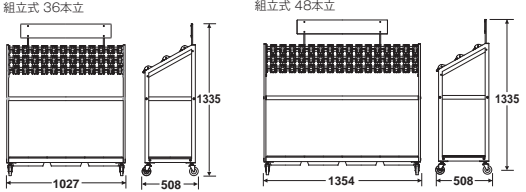

キーレス傘立トレス(組立式)

材質 本体:スチールに粉体塗装、受皿:ポリプロピレン、看板:塩化ビニール
規格色 サテングレー

品番	規格	サイズ(約)	重量(約)	価格	JANコード
UB-269-036-0	36	W1027×D508×H1335mm	24.5kg	¥262,000(税込¥288,200)	100005
UB-269-048-0	48	W1354×D508×H1335mm	28.5kg	¥327,000(税込¥359,700)	100012

複数台ご注文の際は、ユニット番号が連番かどうかお申し付けください。

折りたたみ式 重ねて収納できるネスティングタイプです。ひとりでも簡単に折りたためます。

36本収納

36本立

48本収納

48本立

キーレス傘立トレス(折りたたみ式)

材質 本体:スチールに粉体塗装、受皿:ポリプロピレン、看板:塩化ビニール
規格色 サテングレー

収納時サイズ 36:約W1128×D471×H1376mm、48:約W1456×D471×H1376mm

品番	規格	使用時サイズ(約)	重量(約)	価格	JANコード
UB-269-136-0	36	W1128×D471×H1340mm	27.3kg	¥321,000(税込¥353,100)	100029
UB-269-148-0	48	W1456×D471×H1340mm	32.2kg	¥383,000(税込¥421,300)	100036