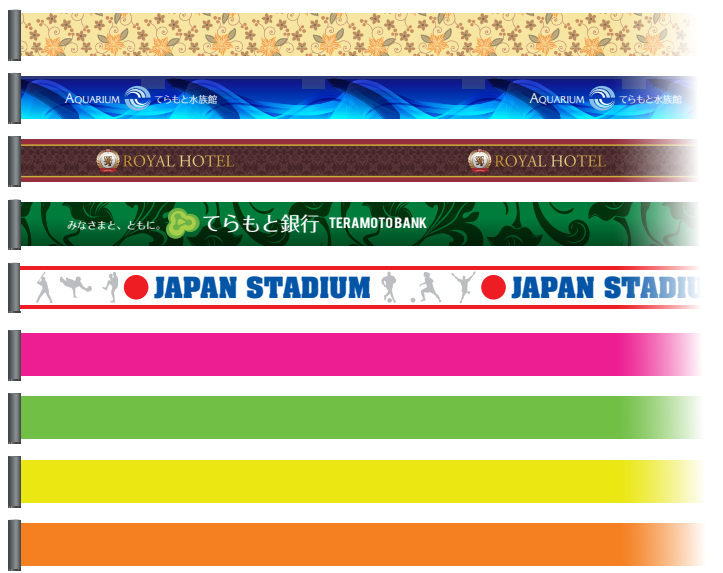

高い再現性でベルトのカラーもデザインも思いのまま！ 施設を問わず様々なシーンで個性を発揮します。

細かい模様や色彩も両面に美しく印刷でき、
ベルトの出し入れもスムーズです。

オリジナルデザインや既製品には無いカラーも印刷が可能です。
施設ロゴや模様など使用シーンに合わせて様々なデザインはもちろん、既製品では見つけれない
珍しいカラーでも印刷ができ、お客さまの誘導・規制に効果を発揮します。

※印刷前のベルトは白色無地です。
※商品の色は印刷物のため実物とは異なる場合があります。
※印刷した色によっては経年相応の退色があります。また、退色の度合いは屋内・屋外など設置場所によっても大きく変わります。

プリントベルトパーテーションLight 2m 受注生産 お客様組立

材質	ベース:ポール・ステンレスヘアライン仕上、ベルト:ポリエステル(48mm巾)
サイズ	約φ360×H902mm
ベルト長さ	約2.0m
支柱太さ	φ50.8
重量	約4.3kg

品番	規格	価格	梱包入数	元払数量
SU-661-301-0	10台~29台	¥47,800(税込¥52,580)	2台	10台以上
SU-661-303-0	30台~49台	¥44,100(税込¥48,510)	2台	30台以上
SU-661-305-0	50台以上	オープン価格	2台	50台以上