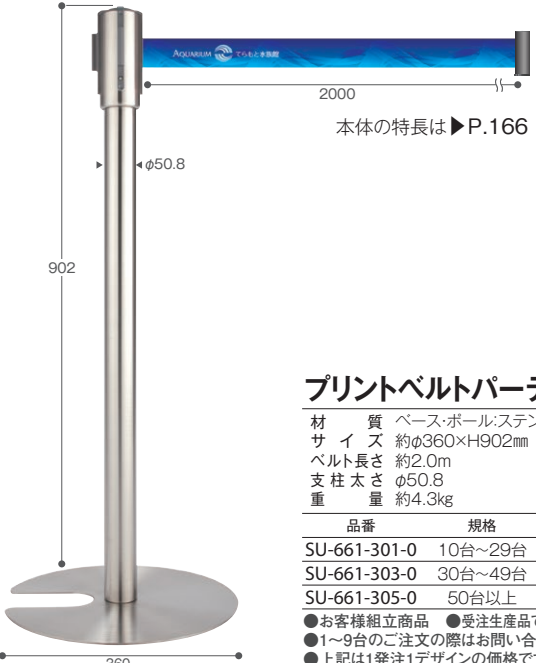

高い再現性でベルトのカラーもデザインも思いのまま！ 施設を問わず様々なシーンで個性を発揮します。

細かい模様や色彩も両面に美しく印刷でき、
ベルトの出し入れもスムーズです。

オリジナルデザインや既製品には無いカラーも印刷が可能です。
施設ロゴや模様など使用シーンに合わせて様々なデザインはもちろん、既製品では見つけれない
珍しいカラーでも印刷ができ、お客さまの誘導・規制に効果を発揮します。

※印刷前のベルトは白色無地です。
※商品の色は印刷物のため実物とは異なる場合があります。
※印刷した色によっては経年相応の退色があります。また、退色の度合いは屋内・屋外など設置場所によっても大きく変わります。

プリントベルトパーテーションLight 2m 受注生産 お客様組立

材質	ベース:ポール・ステンレスヘアライン仕上、ベルト:ポリエステル(48mm巾)
サイズ	約φ360×H902mm
ベルト長さ	約2.0m
支柱太さ	φ50.8
重量	約4.3kg

品番	規格	価格	梱包入数	元払数量
SU-661-301-0	10台~29台	¥47,800(税込¥52,580)	2台	10台以上
SU-661-303-0	30台~49台	¥44,100(税込¥48,510)	2台	30台以上
SU-661-305-0	50台以上	オープン価格	2台	50台以上