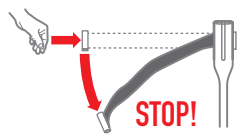

**手が小さな方でも  
持ちやすい形状**

支柱の直径を従来品に比べ大幅にスリム化。またヘッドと支柱の連結部分は緩やかなテーパを付けて握りやすくしています。

※写真はベルトパーテーションスリム5.5です。

**抜け止めストッパー**

底部分にベルト外れを防ぐストッパーが付いています。

**安全・安心のベルト機構**

**ベルトパーテーションスリム 5.5**

設置や収納時にベルトが手から離れてもゆっくり巻き戻り、ベルト暴れを防止します。

**SLOW!**

**ベルトパーテーションスリム 3.3**

設置や収納時にベルトが手から離れてもストッパーが働き、ベルト暴れを防止します。

**STOP!**

※ベルト機構の動画リンクが右ページにございます。

**収納も場所を取りません**

ベースの厚みは従来品の約半分! スタッキングの本数も従来品※の2倍に向上! (従来品は3本)