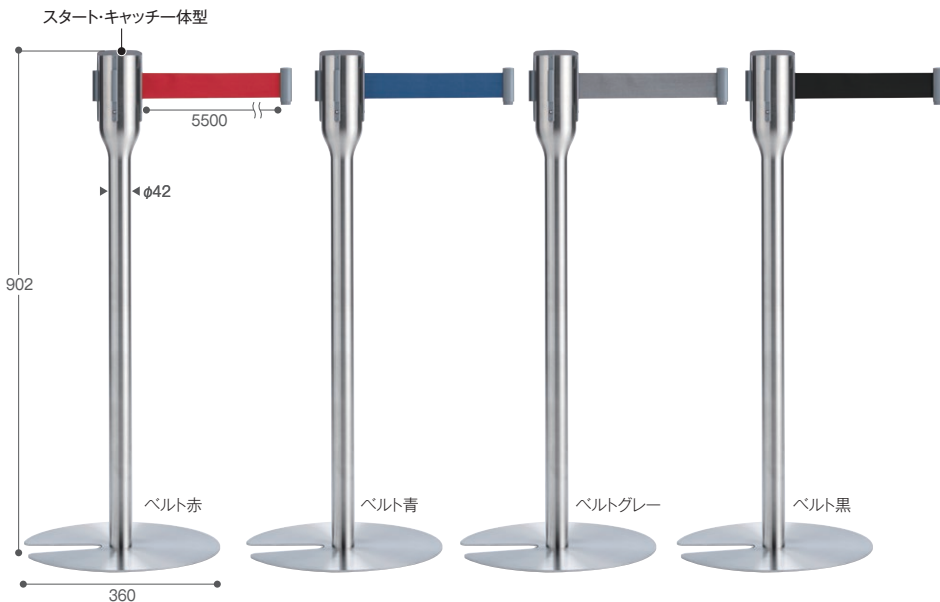

ロングな5.5mベルトタイプもラインナップ。

圧倒的な長さ

広い区間の誘導・規制を少ない本数で設置することができ、トータルコストの低減と設置労力の省力化、設置時間の短縮が図れます。

- 一般的なベルトパーテーション(ベルト長さ約1.7m)
 - ベルトパーテーションスリム5.5(ベルト長さ約5.5m)
- ※伸ばす長さによりベルトにたるみが発生します。

ベルトパーテーションスリム 5.5 お客様組立

¥43,000 (税込¥47,300)

材質	ベース、ボールステンレスヘアライン仕上げ、ベルトナイロン(48mm巾)					
サイズ	約φ360×H902mm					
支柱太さ	φ42					
ベルトカラー	赤・青・グレー・黒					
品番	規格	重量(約)	ベルト長さ(約)	梱包入数	元払数量	JANコード
SU-661-910-2	ベルト赤	4.7kg	5.5m	2台	2台以上	904740
SU-661-910-3	ベルト青	4.7kg	5.5m	2台	2台以上	904757
SU-661-910-5	ベルトグレー	4.7kg	5.5m	2台	2台以上	904764
SU-661-910-7	ベルト黒	4.7kg	5.5m	2台	2台以上	904771

- お客様組立商品
- スタート&キャッチのみとなります。
- 屋内用

施設の誘導・規制をワイドにサポートする3.3mベルトタイプ。

ベルトパーテーションスリム 3.3 お客様組立

¥33,000 (税込¥36,300)

材質	ベース、ボールステンレスヘアライン仕上げ、ベルトナイロン(48mm巾)					
サイズ	約φ360×H902mm					
支柱太さ	φ32					
ベルトカラー	赤・青・グレー・黒					
品番	規格	重量(約)	ベルト長さ(約)	梱包入数	元払数量	JANコード
SU-661-900-2	ベルト赤	4.25kg	3.3m	2台	2台以上	903484
SU-661-900-3	ベルト青	4.25kg	3.3m	2台	2台以上	903491
SU-661-900-5	ベルトグレー	4.25kg	3.3m	2台	2台以上	903507
SU-661-900-7	ベルト黒	4.25kg	3.3m	2台	2台以上	903514

- お客様組立商品
- スタート&キャッチのみとなります。
- 屋内用

オプション

POPやメニューなどを差し込めるパネル。
▶P.169

A4&A3サイズ

ベルトパーテーション用アドパネル

ミセルシリーズと合わせて使えば告知効果も飛躍的にアップ!

ミセル
タワーメッセ ▶P.252

ミセル ベルパーニ® ▶P.247