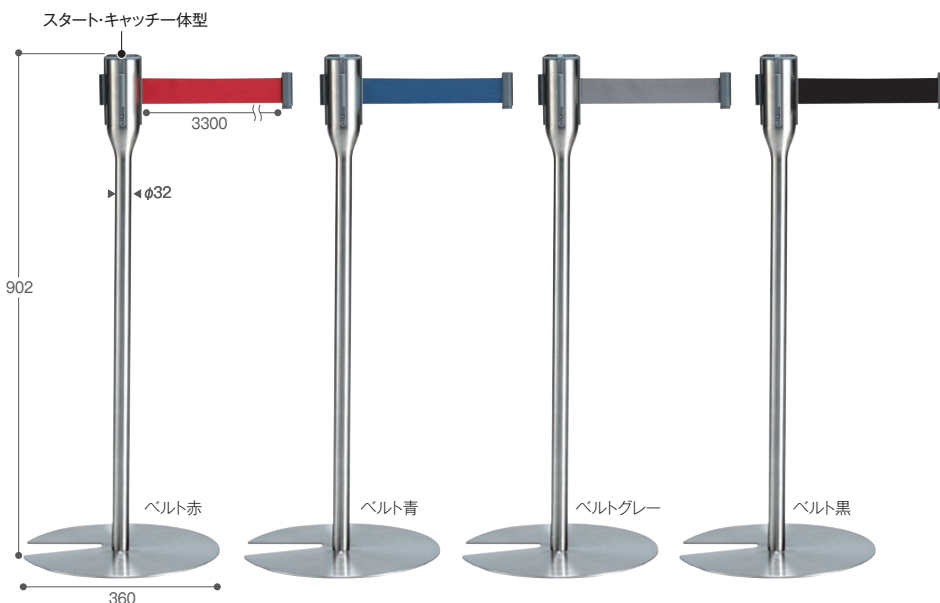

ロングな5.5mベルトタイプもラインナップ。

圧倒的な長さ

広い区間の誘導・規制を少ない本数で設置することができ、トータルコストの低減と設置労力の省力化、設置時間の短縮が図れます。

- 一般的なベルトパーテーション(ベルト長さ約1.7m)
 - ベルトパーテーションスリム5.5(ベルト長さ約5.5m)
- ※伸ばす長さによりベルトにたるみが発生します。

ベルトパーテーションスリム 5.5 お客様組立

¥43,000 (税込¥47,300)

材質	ベース、ボールステンレスヘアライン仕上げ、ベルトナイロン(48mm巾)					
サイズ	約φ360×H902mm					
支柱太さ	φ42					
ベルトカラー	赤・青・グレー・黒					
品番	規格	重量(約)	ベルト長さ(約)	梱包入数	元払数量	JANコード
SU-661-910-2	ベルト赤	4.7kg	5.5m	2台	2台以上	904740
SU-661-910-3	ベルト青	4.7kg	5.5m	2台	2台以上	904757
SU-661-910-5	ベルトグレー	4.7kg	5.5m	2台	2台以上	904764
SU-661-910-7	ベルト黒	4.7kg	5.5m	2台	2台以上	904771

- お客様組立商品
- スタート&キャッチのみとなります。
- 屋内用

施設の誘導・規制をワイドにサポートする3.3mベルトタイプ。

ベルトパーテーションスリム 3.3 お客様組立

¥33,000 (税込¥36,300)

材質	ベース、ボールステンレスヘアライン仕上げ、ベルトナイロン(48mm巾)					
サイズ	約φ360×H902mm					
支柱太さ	φ32					
ベルトカラー	赤・青・グレー・黒					
品番	規格	重量(約)	ベルト長さ(約)	梱包入数	元払数量	JANコード
SU-661-900-2	ベルト赤	4.25kg	3.3m	2台	2台以上	903484
SU-661-900-3	ベルト青	4.25kg	3.3m	2台	2台以上	903491
SU-661-900-5	ベルトグレー	4.25kg	3.3m	2台	2台以上	903507
SU-661-900-7	ベルト黒	4.25kg	3.3m	2台	2台以上	903514

- お客様組立商品
- スタート&キャッチのみとなります。
- 屋内用

オプション

POPやメニューなどを差し込めるパネル。
▶P.169

A4&A3サイズ

ベルトパーテーション用アドパネル

ミセルシリーズと合わせて使えば告知効果も飛躍的にアップ!

ミセル
タワーメッセ ▶P.252

ミセル ベルパーニ® ▶P.247