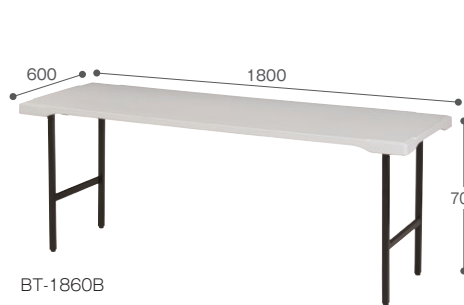

## テーブル 収納効率を追求したブロー成型のテーブルです。

BT-1860B

### スタッキングブローテーブル BT-1860B

OT-610-186-0

¥48,000(税込¥52,800)

材質 天板:樹脂ブロー成型品、脚部:スチール角パイプに粉体塗装(ブラック)

サイズ 使用時:約W1800×D600×H700mm  
収納時:約W1800×D600×H54mm

規格色 天板:ライトグレー、脚部:ブラック

重量 約13kg

梱包入数 1台