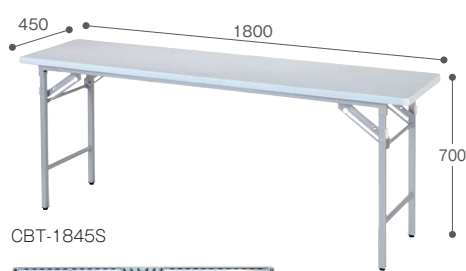

## テーブル 収納効率を追求したブロー成型のテーブルです。

BT-1860B

### スタッキングブローテーブル BT-1860B

OT-610-186-0

¥48,000(税込¥52,800)

材質 天板:樹脂ブロー成型品、脚部:スチール角パイプに粉体塗装(ブラック)

サイズ 使用時:約W1800×D600×H700mm  
収納時:約W1800×D600×H54mm

規格色 天板:ライトグレー、脚部:ブラック

重量 約13kg

梱包入数 1台

元払数量 2台以上

●ご注文の際は、納期をご確認ください。 ●脚部折りたたみ式

●積み重ね収納可能(15台まで)

■北海道、沖縄及び離島は別途運賃を申し受けます。

スタッキング収納

薄型化し省スペースでの収納を可能にしました。

ストッパー付きで脚部をしっかりとホールドします。

脚部が天板部に収納されるので、スタッキング時はしっかりと安定します。

### スタッキングブローテーブル CBT-1845S

OT-610-218-0

¥36,000(税込¥39,600)

材質 天板:樹脂ブロー成型品(54mm厚)、

脚部:スチール角パイプに粉体塗装(シルバー)

サイズ 使用時:約W1800×D450×H700mm

収納時:約W1800×D450×H93mm

規格色 天板:ライトグレー、脚部:シルバー