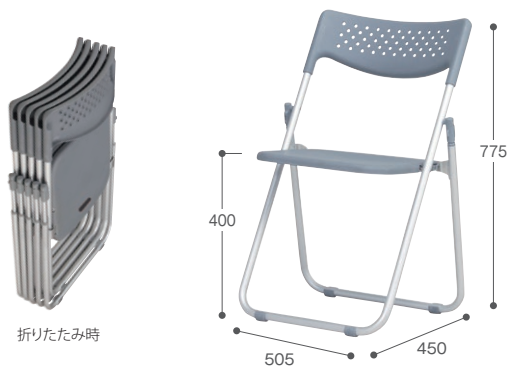

### スタッキングブローテーブル CBT-1845S

OT-610-218-0

¥36,000(税込¥39,600)

材質 天板:樹脂ブロー成型品(54mm厚)、

脚部:スチール角パイプに粉体塗装(シルバー)

サイズ 使用時:約W1800×D450×H700mm

収納時:約W1800×D450×H93mm

規格色 天板:ライトグレー、脚部:シルバー

重量 約12kg

梱包入数 1台

元払数量 3台以上

●ご注文の際は、納期をご確認ください。 ●脚部折りたたみ式

●積み重ね可能(天板あわせで15台まで)

■北海道、沖縄及び離島は別途運賃を申し受けます。

## イス すっきりフラットに収納できる、全天候対応型折りたたみイス。

折りたたみ時

### アルミ折りたたみイス AFC-2A

BC-597-101-0

¥17,200(税込¥18,920)

材質 φ22.2アルミパイプにアルマイト仕上、背・座:ポリプロピレン

サイズ 約W505×D450×H775(SH400)mm

重量 約2.6kg

●ご注文の際は、納期をご確認ください。 ●折りたたみ式

■運賃は別途申し受けます。