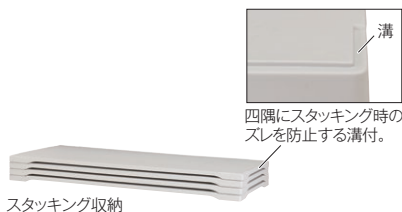

CBT-1845S

薄型化し省スペースでの収納を可能にしました。

ストッパー付きで脚部をしっかりとホールドします。

脚部が天板部に収納されるので、スタッキング時はしっかりと安定します。