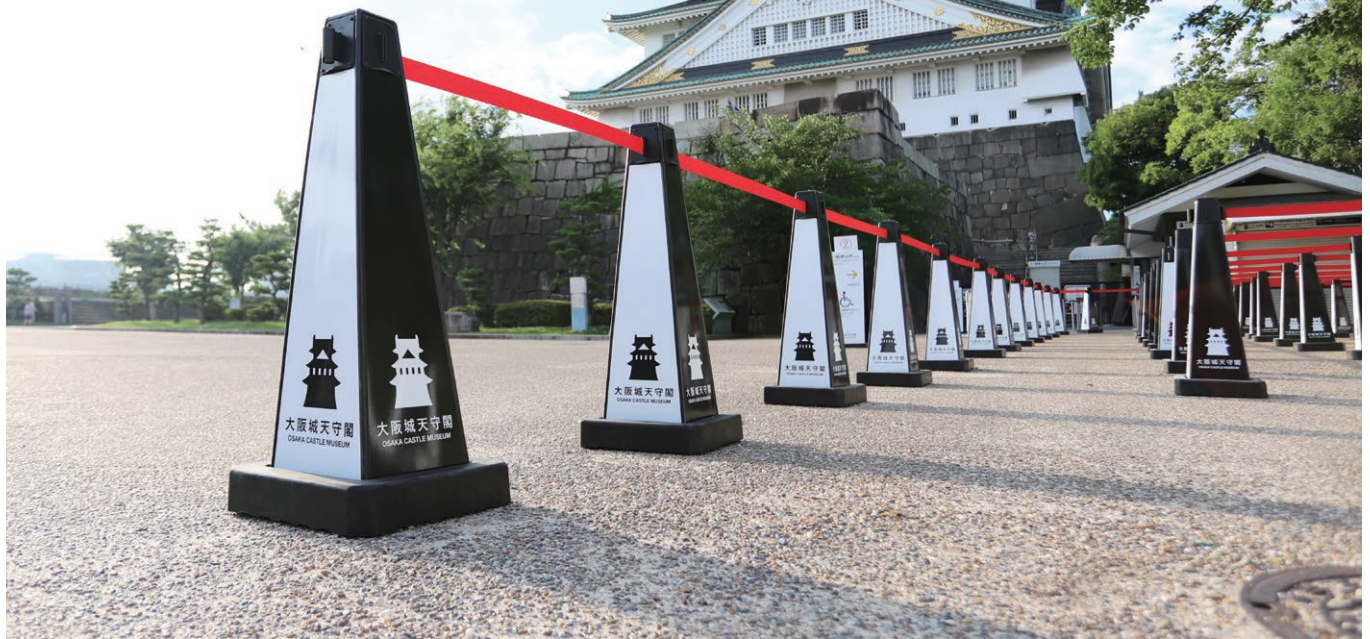

MISEL SIGN SERIES

Respond to your "feelings I want to tell" Original signature series

「伝えたい思い」に応える、
あなたのためのオリジナルサインシリーズ。

反射シート加工例 (ミセル メッセージボール小のみ)

昼間の様子

看板 224~

自立タワー
スーパーチャージ 234~

コンセット
誘導パネル 236~