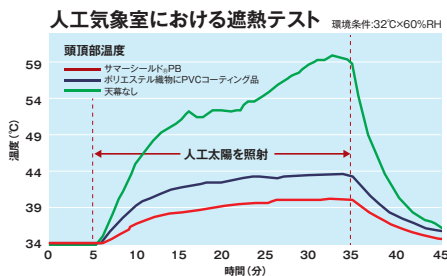

高い遮熱・遮光効果がある、今人気のカフェ風おしゃれパラソル。利用者がコミュニケーションをとる屋外休憩スペースを簡単に作れます。

パラソル

SUMMER SHIELD® PB

サマーシールド® PB

詳しくは ▶P.268