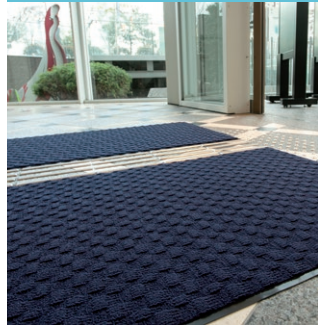

各種対応マット (下記の商品は抜粋です。)

屋外・風除室エリア 粗い土砂・泥や細かい砂・水分を効果的に落とします。

カラーブラッシュ® P.294
粗土砂落とし

ナイロンブラッシュH-25II P.295
粗土砂落とし

テラロイヤル®マット P.300
土砂落とし

スーパードスピット P.301
土砂落とし

屋外・風除室エリア 屋内エリア 微細なホコリや汚れ、靴底の水分を落とします。

風除室マット ダストップ®X P.305
土砂落とし

雨天用マット ラインアート P.307
吸水+除塵

雨天用マット ネオレイン P.310
吸水

ニューパワーセル® P.314
除塵

その他エリアのマット(工場・厨房・風呂場など) 多彩な機能で快適環境をサポートします。

ターボリンシート P.179
床面保護

Ag+快適バスマット P.325
吸水

除菌マット P.327
除菌

粘着マットシートBS P.328
粘着