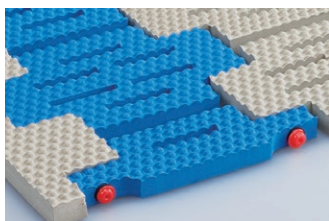

ご注意/簡易タイプなので常設での使用については、弊社又は係員までお問い合わせください。

ソフト巻き取りマット(ベージュ/ブルー)

素足に心地よい柔らかさと、転倒時の衝撃を和らげる高いクッション性。子どもやお年寄りの多い施設に最適です。

炎天下から足裏を守ります。

屋外プールの周りなど、日差しが強いところでは防水シートを敷いても表面は約60℃まで上がり、裸足では足裏が火傷しそうになります。でもソフト巻き取りマットなら約43℃と約17℃も表面温度を低下させます。

ノンスリップ形状の裏面

マットが滑らないように裏面には、「ノンスリップ形状」が施されています。

軽量で巻き取りが簡単!

軽くて巻きやすいので、スノコの下のお掃除や移動が楽々。乾燥させるときは巻いたまま立てておけるので、早く乾いて、収納もスペースを取りません。さらに、地面の凸凹にもフィットしやすい設計です。

持ち運び
ラクラク

優れたクッション性

高いクッション性で衝撃を吸収し、転んでもケガを防ぎます。

表面形状

規格色

ソフト巻き取りマット

受注生産

材質 EVA樹脂(エチレン・酢酸ビニール共重合体)
規格色 ベージュ/ピンク、ベージュ/ブルー
厚さ 約14mm
重量 1㎡に付約2.8kg

品番	色コード	規格サイズ	価格	元払数量
MR-072-080-□		1㎡に付	¥22,000(税込¥24,200)	3㎡以上

色コード/7.ベージュ/ピンク 8.ベージュ/ブルー
●受注生産品です。受注後約1週間出荷します。
●巾サイズは20cmから10cm単位で1mまで、長さは5mまで製作可能です。ただし、駒の都合により寸法は正確に製作できません。
●巻き取り方向は一方のみです。
●単色での製作はできません。
●立てて保管してください。