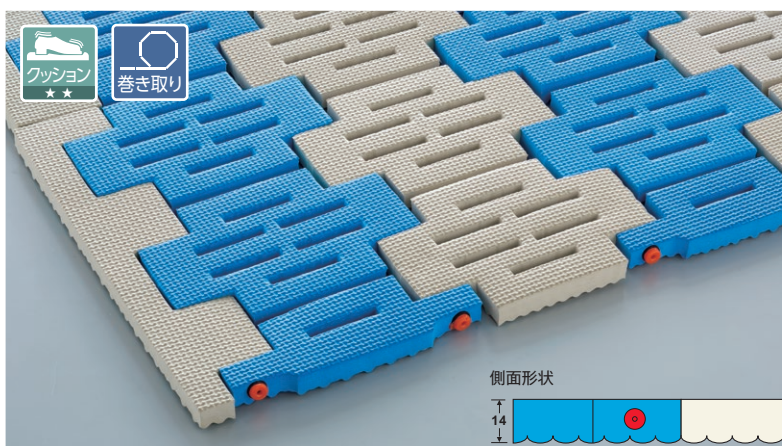

ご注意/簡易タイプなので常設での使用については、弊社又は係員までお問い合わせください。

ソフト巻き取りマット(ベージュ/ブルー)

素足に心地よい柔らかさと、転倒時の衝撃を和らげる高いクッション性。子どもやお年寄りの多い施設に最適です。

炎天下から足裏を守ります。

屋外プールの周りなど、日差しが強いところでは防水シートを敷いても表面は約60℃まで上がり、裸足では足裏が火傷しそうになります。でもソフト巻き取りマットなら約43℃と約17℃も表面温度を低下させます。

ノンスリップ形状の裏面

マットが滑らないように裏面には、「ノンスリップ形状」が施されています。

軽量で巻き取りが簡単!

軽くて巻きやすいので、スノコの下のお掃除や移動が楽々。乾燥させるときは巻いたまま立てておけるので、早く乾いて、収納もスペースを取りません。さらに、地面の凸凹にもフィットしやすい設計です。

持ち運び
ラクラク

優れたクッション性

高いクッション性で衝撃を吸収し、転んでもケガを防ぎます。

表面形状

規格色

ソフト巻き取りマット

受注生産

材質 EVA樹脂(エチレン・酢酸ビニール共重合体)
規格色 ベージュ/ピンク、ベージュ/ブルー
厚さ 約14mm
重量 1㎡に付約2.8kg

品番	色コード	規格サイズ	価格	元払数量
MR-072-080-□		1㎡に付	¥22,000(税込¥24,200)	3㎡以上

色コード/7.ベージュ/ピンク 8.ベージュ/ブルー
●受注生産品です。受注後約1週間出荷します。
●巾サイズは20cmから10cm単位で1mまで、長さは5mまで製作可能です。ただし、駒の都合により寸法は正確に製作できません。
●巻き取り方向は一方のみです。
●単色での製作はできません。
●立てて保管してください。