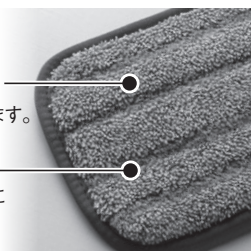

## 作業性に優れた、面ファスナー仕様

糸の着脱が簡単でメンテナンス時の糸ズレや糸ハズレが少なく、効率的に作業が行えます。洗って繰り返し使用することが可能なエコで使う人にやさしいモップ糸です。

## エスカモップ

お客様組立

材質 本体:アルミ、アッパーフレーム、アッパープレート:ステンレス、ハンドル:スチールパイプにユニクロメッキ、EPDM+NBR発泡、アッパーハンドル:スチールパイプにユニクロメッキ、塩化ビニールクッション:PPニードルパンチ  
全長 最長約660mm、最長約869mm

品番	重量(約)	価格	梱包入数	元払数量	JANコード
CL-315-900-0	1.2kg	オープン価格	6本	2本以上	905297

## + 専用モップ糸にセットしてお使いください

### 専用モップ糸 2つの硬さのモップ糸で汚れを効率よく落とします。

FXライトブレードラグ(W) (別売)  
▶P.383

ソフトなマイクロファイバー(超極細繊維)が、清掃面に付いた細かいホコリをしっかりと引き取り、繊維内に取り込みます。

ハードな毛が清掃面との摩擦を軽減し、軽い力でラクにお掃除することができます。