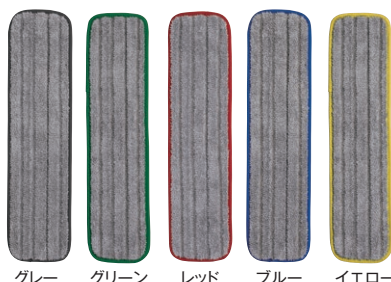

+ 専用モップ糸にセットしてお使いください

専用モップ糸 2つの硬さのモップ糸で汚れを効率よく落とします。

FXライトブレードラグ(W) (別売)
▶P.383

ソフトなマイクロファイバー(超極細繊維)が、清掃面に付いた細かいホコリをしっかりと引き取り、繊維内に取り込みます。

ハードな毛が清掃面との摩擦を軽減し、軽い力でラクにお掃除することができます。