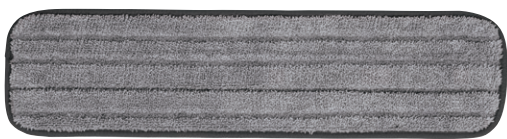

## 可動式のサブプレート

自在に角度が調節できるので、インナーデッキ部にも清掃面がしっかりフィットします。

## 専用モップ糸 (別売) で汚れ落ち抜群

汚れをスッキリ拭き取れます。(下記参照)

## 作業性に優れた、面ファスナー仕様

糸の着脱が簡単でメンテナンス時の糸ズレや糸ハズレが少なく、効率的に作業が行えます。洗って繰り返し使用することが可能なエコで使う人にやさしいモップ糸です。