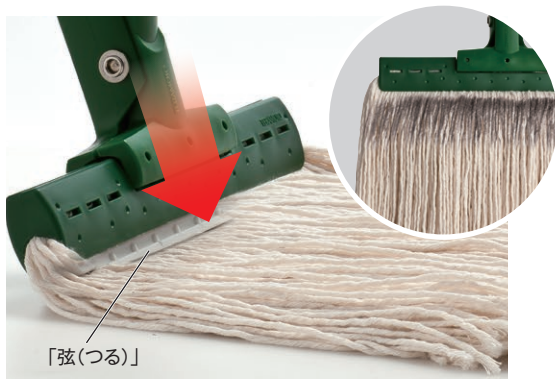

モップ糸・樹脂ヘッドタイプ

構造・素材・糸の撚りにこだわったモップ糸。
ヒールマークなどの頑固な汚れもしっかり拭き上げます。

清掃効果を高める特殊構造

「弦(つる)」が糸の根元にセットされているので、拭き力がしっかりモップ糸から床面に伝わります。またヘッド部が直接床面に当たって、傷をつける心配もありません。

快適な使用感を追求した糸

- 糸への撚りを強くかけて耐久性を向上。糸切れや洗濯後の糸からみを軽減。
- 強く細い糸が密集している為、凹凸のある床もしっかり水拭きできます。(下図)
- 綿とポリエステルをバランス良く配合。高い耐久性と軽やかな作業感を実現。

床や壁を保護します

糸が左右にはみ出しているため、清掃中に巾木などをヘッドで傷つけにくくなっています。

エコマーク認定番号 21104006

FXモップ替糸(J) 24cm

材質 糸:綿・ポリエステル、樹脂:ポリプロピレン
規格色 グリーン・レッド・ブルー・イエロー・ホワイト
梱包入数 20枚
元払数量 60枚以上

品番	色コード	幅(約)	長さ(約)	重量(約)	価格
CL-374-421-□	24cm	210mm	260g	¥950(税込¥1,045)	
CL-374-431-□	24cm	210mm	300g	¥980(税込¥1,078)	