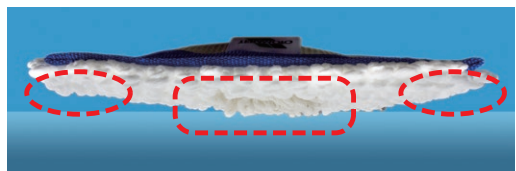

## 広い面積をムラなくキレイに拭き上げる、マイクロファイバーを使用したモップ。洗濯に強い縫製で耐久性も抜群です。

### マイクロファイバー

繊維の多角形のエッジが頑固な汚れをきれいに拭き取ります。洗って繰り返し使用しても効果は持続します。

### セットしやすく耐久性抜群

ポケットがアーチ形状なので専用ホルダーがスムーズにセット可能。また、コーティング処理したメッシュキャンバスで耐久性・速乾性も抜群。

### 作業がスムーズ

パイルの中央を立ち上げたことで、両端にかかる圧力が軽減。清掃面全体に圧力が加わり、動き出しが軽く水拭き作業がスムーズに行えます。