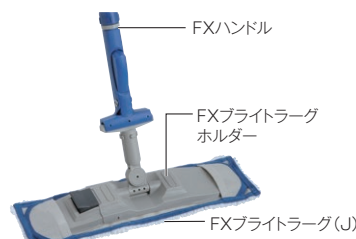

広い面積をムラなくキレイに拭き上げる、マイクロファイバーを使用したモップ。洗濯に強い縫製で耐久性も抜群です。

マイクロファイバー

繊維の多角形のエッジが頑固な汚れをきれいに拭き取ります。洗って繰り返し使用しても効果は持続します。

セットしやすく耐久性抜群

ポケットがアーチ形状なので専用ホルダーがスムーズにセット可能。また、コーティング処理したメッシュキャンバスで耐久性・速乾性も抜群。

作業がスムーズ

パイルの中央を立ち上げたことで、両端にかかる圧力が軽減。清掃面全体に圧力が加わり、動き出しが軽く水拭き作業がスムーズに行えます。

FXブライトラグ(J)

材質 マイクロファイバー・ポリエステル・ナイロン、混紡糸・綿・ポリエステル、キャンバス:ポリエステル+塩ビ(表面)

規格色 グリーン・レッド・ブルー・イエロー・ホワイト

品番	色コード	サイズ(約)	重量(約)	価格	梱包入数	元払数量
CL-374-830-□		130×430mm	150g	¥1,500(税込¥1,650)	20枚	20枚以上

色コード/1.グリーン 2.レッド 3.ブルー 5.イエロー 8.ホワイト

●モップ本体は別売のFXハンドル(P.374~375)に下段のFXブライトラグホルダーをセットしてご使用ください。

規格色	グリーン	レッド	ブルー	イエロー	ホワイト
JANコード	772219	772325	772431	772554	772684

専用ホルダー

FXブライトラグを、FXハンドルにセットするためのホルダーです。

立ったままの姿勢でラグが着脱可能。

解除ボタンを足で押しながらヘッドを上へ引き上げてください。

床面にしっかり接地

- ●床との接地面を緩やかな曲線にしたことで、モップの全面がしっかりと床に接地します。
- ●ホルダーの周囲が張り出しているため、ラグとのフィット感があります。

FXブライトラグホルダー

材質 ヘッド本体:ポリプロピレン、解除ボタン:POM樹脂

重量 約320g

梱包入数 10個

元払数量 10個以上

品番	幅(約)	価格	JANコード
CL-374-310-0	40cm	¥2,800(税込¥3,080)	733609

塩ビ不使用