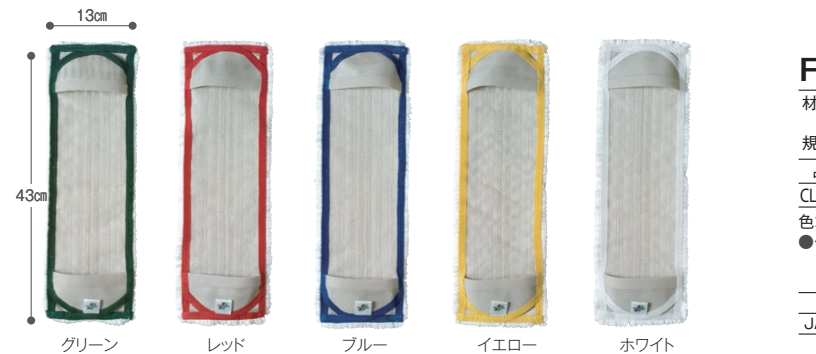

## 広い面積をムラなくキレイに拭き上げる、マイクロファイバーを使用したモップ。洗濯に強い縫製で耐久性も抜群です。

### マイクロファイバー

繊維の多角形のエッジが頑固な汚れをきれいに拭き取ります。洗って繰り返し使用しても効果は持続します。

### セットしやすく耐久性抜群

ポケットがアーチ形状なので専用ホルダーがスムーズにセット可能。また、コーティング処理したメッシュキャンバスで耐久性・速乾性も抜群。

### 作業がスムーズ

パイルの中央を立ち上げたことで、両端にかかる圧力が軽減。清掃面全体に圧力が加わり、動き出しが軽く水拭き作業がスムーズに行えます。