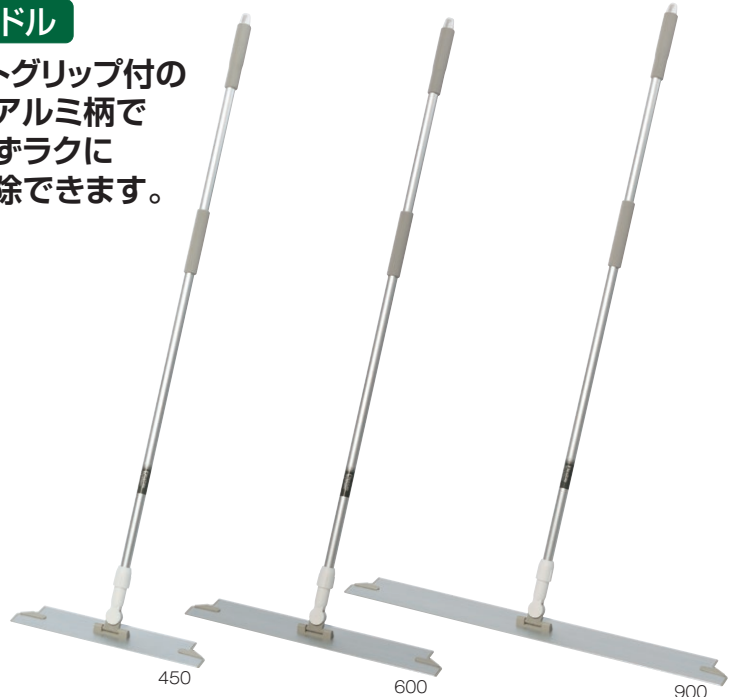

モップヘッド

防滑床用FXスベールラグ30cm専用のモップヘッド。トイレの個室や階段など入り組んだ場所など従来のサイズで対応できない箇所のお掃除に活躍します。

階段やトイレの個室など狭い場所のおそうじに最適!

FXスベールホルダー (ミニジョイント付) 30

材質 ベース:アルミ、ジョイント:ポリプロピレン
重量 約215g
梱包入数 10個
元払数量 10個以上

品番	規格	サイズ(約)	価格	JANコード
CL-315-430-0	30	W260×D89×H145mm	¥5,300 (税込¥5,830)	901275

●FXハンドル(P.374~375)にセットしてご使用ください。

モップヘッド

FXハンドルにセットできるモップヘッド。

場所に応じて選べる3サイズ!

FXライトブレードホルダー (ミニジョイント付)

材質 ベース:アルミ、ジョイント:ポリプロピレン
重量 45:約340g、60:約440g、90:約650g
梱包入数 10個
元払数量 10個以上

品番	規格	サイズ(約)	価格	JANコード
CL-315-545-0	45	W450×D89×H145mm	¥6,000 (税込¥6,600)	111735
CL-315-560-0	60	W600×D89×H145mm	¥7,000 (税込¥7,700)	111742
CL-315-590-0	90	W900×D89×H145mm	¥7,500 (税込¥8,250)	111759

●FXハンドル(P.374~375)にセットしてご使用ください。
●面ファスナーのみ交換可能です。

ハンドル

ソフトグリップ付の軽量アルミ柄で疲れずラクにお掃除できます。

極薄ヘッドで隙間のお掃除もラクラク。

薄型・軽量ヘッドで軽い力でスイスイ拭ける。ハンドルが180°前後左右に倒れるので、什器下などの狭い隙間にも入り込み、効率的に清掃することができます。

糸が外しやすい両端くぼみ形状。

面ファスナー式で立ったまま糸を外すことができるので作業性が向上します。

FXライトブレードハンドル

材質 頭:アルミ、柄:φ22アルミパイプ、ジョイント:ナイロン、グリップ:ポリエチレン、ソフトグリップM:NBR・PVC
全長 約1428mm
規格色 Wホワイト
梱包入数 10本
重量 45:約600g、60:約705g、90:約895g

品番	規格	頭サイズ(約)	価格	JANコード
CL-315-045-8	450	W450×D89mm	¥6,900 (税込¥7,590)	107967
CL-315-060-8	600	W600×D89mm	¥7,800 (税込¥8,580)	107974
CL-315-090-8	900	W900×D89mm	¥9,900 (税込¥10,890)	107981