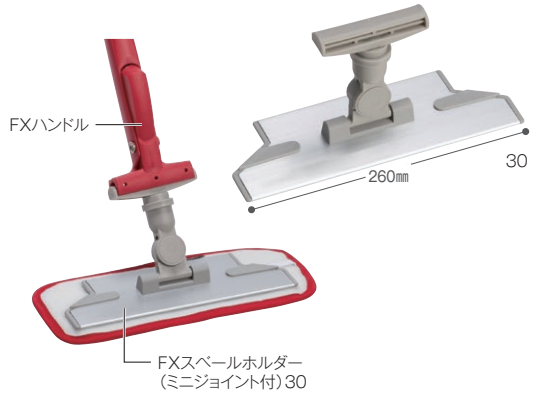

モップヘッド

防滑床用FXスベールラグ30cm専用のモップヘッド。トイレの個室や階段など入り組んだ場所など従来のサイズで対応できない箇所のお掃除に活躍します。

階段やトイレの個室など狭い場所のおそうじに最適!

FXスベールホルダー (ミニジョイント付) 30

材質 ベース:アルミ、ジョイント:ポリプロピレン
重量 約215g
梱包入数 10個
元払数量 10個以上

品番	規格	サイズ(約)	価格	JANコード
CL-315-430-0	30	W260×D89×H145mm	¥5,300 (税込¥5,830)	901275

●FXハンドル(P.374~375)にセットしてご使用ください。

モップヘッド

FXハンドルにセットできるモップヘッド。

場所に応じて選べる3サイズ!

FXライトブレードホルダー (ミニジョイント付)

材質 ベース:アルミ、ジョイント:ポリプロピレン
重量 45:約340g、60:約440g、90:約650g
梱包入数 10個
元払数量 10個以上

品番	規格	サイズ(約)	価格	JANコード
CL-315-545-0	45	W450×D89×H145mm	¥6,000 (税込¥6,600)	111735
CL-315-560-0	60	W600×D89×H145mm	¥7,000 (税込¥7,700)	111742
CL-315-590-0	90	W900×D89×H145mm	¥7,500 (税込¥8,250)	111759

●FXハンドル(P.374~375)にセットしてご使用ください。
●面ファスナーのみ交換可能です。

ハンドル

ソフトグリップ付の軽量アルミ柄で疲れずラクにお掃除できます。

極薄ヘッドで隙間のお掃除もラクラク。

薄型・軽量ヘッドで軽い力でスイスイ拭ける。ハンドルが180°前後左右に倒れるので、什器下などの狭い隙間にも入り込み、効率的に清掃することができます。

糸が外しやすい両端くぼみ形状。

面ファスナー式で立ったまま糸を外すことができるので作業性が向上します。

FXライトブレードハンドル

材質 頭:アルミ、柄:φ22アルミパイプ、ジョイント:ナイロン、グリップ:ポリエチレン、ソフトグリップM:NBR・PVC
全長 約1428mm
規格色 Wホワイト
梱包入数 10本
重量 45:約600g、60:約705g、90:約895g

品番	規格	頭サイズ(約)	価格	JANコード
CL-315-045-8	450	W450×D89mm	¥6,900 (税込¥7,590)	107967
CL-315-060-8	600	W600×D89mm	¥7,800 (税込¥8,580)	107974
CL-315-090-8	900	W900×D89mm	¥9,900 (税込¥10,890)	107981