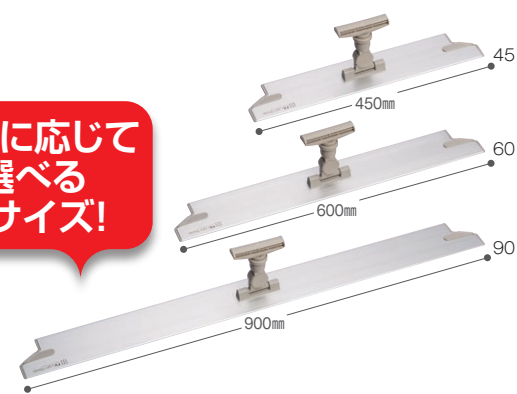

モップヘッド

防滑床用FXスベールラグ30cm専用のモップヘッド。トイレの個室や階段など入り組んだ場所など従来のサイズで対応できない箇所のお掃除に活躍します。

階段やトイレの個室など狭い場所のおそうじに最適!

FXスベールホルダー (ミニジョイント付) 30

材質 ベース:アルミ、ジョイント:ポリプロピレン
重量 約215g
梱包入数 10個
元払数量 10個以上

品番	規格	サイズ(約)	価格	JANコード
CL-315-430-0	30	W260×D89×H145mm	¥5,300 (税込¥5,830)	901275

●FXハンドル(P.374~375)にセットしてご使用ください。

モップヘッド

FXハンドルにセットできるモップヘッド。

場所に応じて選べる3サイズ!

FXライトブレードホルダー (ミニジョイント付)

材質 ベース:アルミ、ジョイント:ポリプロピレン
重量 45:約340g、60:約440g、90:約650g
梱包入数 10個
元払数量 10個以上

品番	規格	サイズ(約)	価格	JANコード
CL-315-545-0	45	W450×D89×H145mm	¥6,000 (税込¥6,600)	111735
CL-315-560-0	60	W600×D89×H145mm	¥7,000 (税込¥7,700)	111742
CL-315-590-0	90	W900×D89×H145mm	¥7,500 (税込¥8,250)	111759

●FXハンドル(P.374~375)にセットしてご使用ください。
●面ファスナーのみ交換可能です。

ハンドル

ソフトグリップ付の軽量アルミ柄で疲れずラクにお掃除できます。

極薄ヘッドで隙間のお掃除もラクラク。

薄型・軽量ヘッドで軽い力でスイスイ拭ける。ハンドルが180°前後左右に倒れるので、什器下などの狭い隙間にも入り込み、効率的に清掃することができます。

糸が外しやすい両端くぼみ形状。

面ファスナー式で立ったまま糸を外すことができるので作業性が向上します。

FXライトブレードハンドル

材質 頭:アルミ、柄:φ22アルミパイプ、ジョイント:ナイロン、グリップ:ポリエチレン、ソフトグリップM:NBR・PVC
全長 約1428mm
規格色 Wホワイト
梱包入数 10本
重量 45:約600g、60:約705g、90:約895g

品番	規格	頭サイズ(約)	価格	JANコード
CL-315-045-8	450	W450×D89mm	¥6,900 (税込¥7,590)	107967
CL-315-060-8	600	W600×D89mm	¥7,800 (税込¥8,580)	107974
CL-315-090-8	900	W900×D89mm	¥9,900 (税込¥10,890)	107981