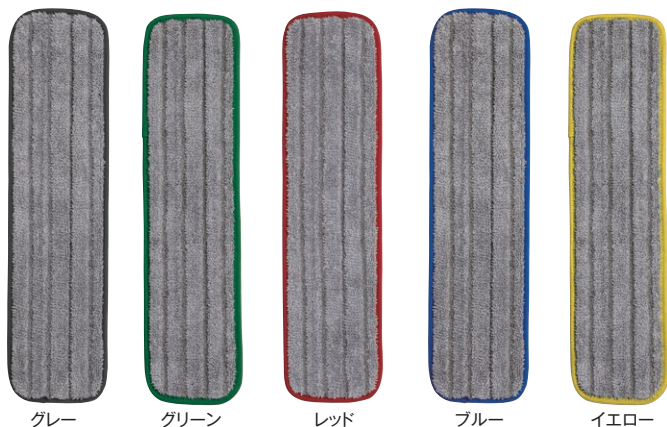

モップ替糸 ウェットとドライタイプの2種類のラーグ糸が軽い力でもしっかり拭き上げます。

2種類の繊維(ソフト&ハード)で、洗剤なしでホコリや皮脂などの汚れを軽い力ですっきりお掃除できます。

ソフトなマイクロファイバー(超極細繊維)が、清掃面に付いた細かいホコリをしっかりと引き取り、繊維内に取り込みます。

ハードな毛が床との摩擦を軽減し、軽い力でラクにお掃除することができます。

作業性に優れた、面ファスナー仕様。

面ファスナーにより糸の着脱が簡単でメンテナンス時の糸ズレや糸ハズレが少なく、効率的に作業が行えます。また、洗って繰り返し使用することが可能でコストパフォーマンスにも優れた使う人にやさしいモップ糸です。

FXライトブレッドラーグ(W)

材質 ポリエステル・ナイロン・ポリプロピレン 梱包入数 45cm:20枚、60cm:20枚、90cm:10枚
規格色 グレー・グリーン・レッド・ブルー・イエロー

品番	色コード	規格	サイズ(約)	重量(約)	価格	元払数量
CL-315-245-□		45cm	W510×D130mm	80g	¥1,600(税込¥1,760)	20枚以上
CL-315-260-□		60cm	W660×D130mm	100g	¥2,000(税込¥2,200)	20枚以上
CL-315-290-□		90cm	W980×D130mm	150g	¥3,000(税込¥3,300)	10枚以上

色コード/0.グレー 1.グリーン 2.レッド 3.ブルー 5.イエロー

●薬剤不使用 ●FXライトブレッドハンドル、FXライトブレッドホルダー(ミニジョイント付)用

規格色	規格	グレー	グリーン	レッド	ブルー	イエロー
45cm	108025	900667	900674	900681	900698	
JANコード	60cm	108032	900704	900711	900728	900735
	90cm	108049	900742	900759	900766	900773

水拭き用 水拭きのしやすさはそのままに5色展開にバージョンアップ。

※グリーン、レッド、ブルー、イエローにカラータグは付きません。

から拭き用 フリンジ付でコーナーのホコリも絡めてお掃除できます。

FXライトブレッドラーグ(D)

材質 ポリエステル・ナイロン・ポリプロピレン 梱包入数 45cm:20枚、60cm:20枚、90cm:10枚
規格色 グレー

品番	規格	サイズ(約)	重量(約)	価格	元払数量	JANコード
CL-315-145-0	45cm	W600×D225mm	115g	¥2,450(税込¥2,695)	20枚以上	107998
CL-315-160-0	60cm	W750×D225mm	145g	¥3,100(税込¥3,410)	20枚以上	108001
CL-315-190-0	90cm	W1070×D225mm	215g	¥4,600(税込¥5,060)	10枚以上	108018