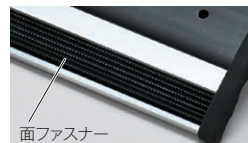

ダスターを指で押し込んでセット。  
※60と90は内側のホルダーがスライドします。

ヘッド裏面はスポンジ付で、床面への接地感を高めます。

各種ダスター ▶P.404~P.407  
※ライトモップ湿乾クロス、ライトモップ糸は使用しないでください。

**FXライトモップIIホルダー(ミニジョイント付)**

材質 ベース:アルミ、ホルダー:EMMA樹脂、ミニジョイント:ポリプロピレン、スポンジ:発泡ポリエチレン

**モップ(ワックス用)**

**軽量で扱いやすいアルミ製のモップヘッドです。業務用仕様なので耐久性に優れ、プロフェッショナルな使用感を実感できます。**

ヘッド裏面は面ファスナー仕様で、糸の脱着が簡単。

スペアにはワックスモップ替糸をお使いください。

ワックスモップ替糸 ▶P.414

**FXワックスモップヘッド(ミニジョイント付)**

材質 頭:アルミ・ポリプロピレン・塩化ビニール、ミニジョイント:ポリプロピレン