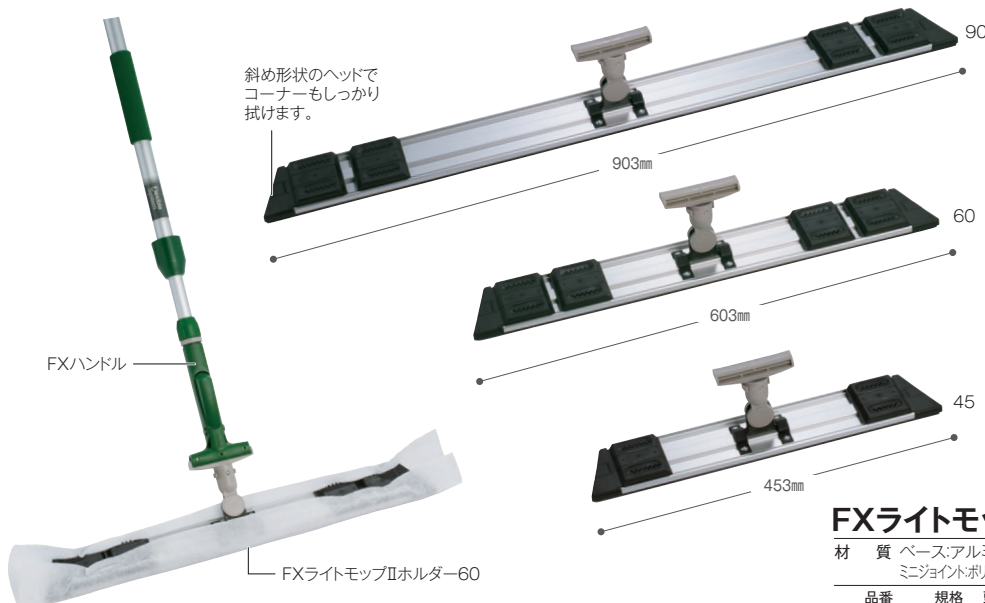

**モップ(から拭き・水拭き用)** クリップでダスターをしっかりとセットできます。

クリップをカチッと音がするまでつまみ、ヘッド裏は波形クッション付で、シートをセット後戻す。

**FXライトモップホルダー63cm**

材質 ベース:アルミ、クリップ:ナイロン、ミニジョイント:ポリプロピレン、スポンジ:発泡ポリエチレン

品番	幅(約)	価格	梱包入数	元払数量	JANコード
CL-374-360-0	63cm	オープン価格	10個	10個以上	764702

●FXハンドル(P.374~375)にセットしてご使用ください。

FXライトモップIIホルダー(ミニジョイント付)、FXライトモップホルダー63cmは、ライトモップシリーズの各種ダスターをワンタッチで簡単にセットできます。各種ダスター ▶P.403~P.407

**ライトモップ用バインダー**

品番	価格
CL-353-806-0	オープン価格

●FXライトモップホルダー63・ライトモップ共通

**薄型で軽く、とても作業しやすいモップ。両端斜めカット形状で、拭き残しの多い隅の汚れもスッキリ拭けます。**

ダスターを指で押し込んでセット。  
※60と90は内側のホルダーがスライドします。

ヘッド裏面はスポンジ付で、床面への接地感を高めます。

各種ダスター ▶P.404~P.407  
※ライトモップ湿乾クロス、ライトモップ糸は使用しないでください。

**FXライトモップIIホルダー(ミニジョイント付)**

材質 ベース:アルミ、ホルダー:EMMA樹脂、ミニジョイント:ポリプロピレン、スポンジ:発泡ポリエチレン

**モップ(ワックス用)**

**軽量で扱いやすいアルミ製のモップヘッドです。業務用仕様なので耐久性に優れ、プロフェッショナルな使用感を実感できます。**

ヘッド裏面は面ファスナー仕様で、糸の脱着が簡単。

スペアにはワックスモップ替糸をお使いください。

ワックスモップ替糸 ▶P.414

**FXワックスモップヘッド(ミニジョイント付)**

材質 頭:アルミ・ポリプロピレン・塩化ビニール、ミニジョイント:ポリプロピレン