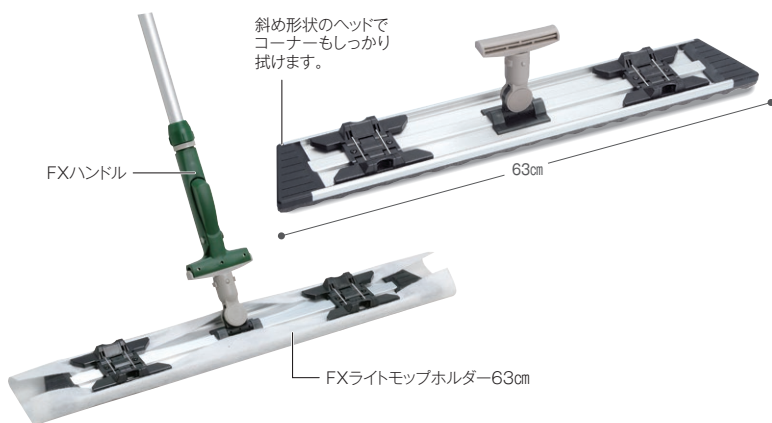

**モップ(から拭き・水拭き用)** クリップでダスターをしっかりとセットできます。

クリップをカチッと音がするまでつまみ、ヘッド裏は波形クッション付で、シートをセット後戻す。

**FXライトモップホルダー63cm**

材質 ベース:アルミ、クリップ:ナイロン、ミニジョイント:ポリプロピレン、スポンジ:発泡ポリエチレン

品番	幅(約)	価格	梱包入数	元払数量	JANコード
CL-374-360-0	63cm	オープン価格	10個	10個以上	764702

●FXハンドル(P.374~375)にセットしてご使用ください。

FXライトモップIIホルダー(ミニジョイント付)、FXライトモップホルダー63cmは、ライトモップシリーズの各種ダスターをワンタッチで簡単にセットできます。各種ダスター ▶P.403~P.407

**ライトモップ用バインダー**

品番	価格
CL-353-806-0	オープン価格

●FXライトモップホルダー63・ライトモップ共通

**薄型で軽く、とても作業しやすいモップ。両端斜めカット形状で、拭き残しの多い隅の汚れもスッキリ拭けます。**

ダスターを指で押し込んでセット。  
※60と90は内側のホルダーがスライドします。

ヘッド裏面はスポンジ付で、床面への接地感を高めます。

各種ダスター ▶P.404~P.407  
※ライトモップ湿乾クロス、ライトモップ糸は使用しないでください。

**FXライトモップIIホルダー(ミニジョイント付)**

材質 ベース:アルミ、ホルダー:EMMA樹脂、ミニジョイント:ポリプロピレン、スポンジ:発泡ポリエチレン

品番	規格	頭サイズ(約)	重量(約)	価格	JANコード
CL-374-045-0	45	W453xD80mm	280g	¥4,500(税込¥4,950)	106427
CL-374-060-0	60	W603xD80mm	385g	¥5,900(税込¥6,490)	106434
CL-374-090-0	90	W903xD80mm	500g	¥6,600(税込¥7,260)	106441

●FXハンドル(P.374~375)にセットしてご使用ください。