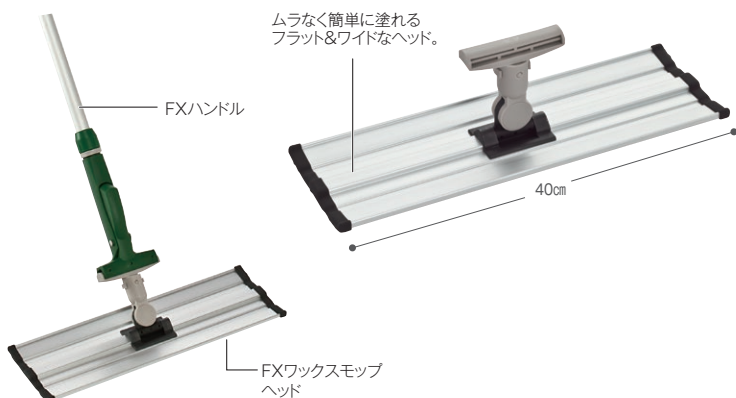

モップ(ワックス用)

軽量で扱いやすいアルミ製のモップヘッドです。業務用仕様なので耐久性に優れ、プロフェッショナルな使用感を実感できます。

ヘッド裏面は面ファスナー仕様で、糸の脱着が簡単。

スペアにはワックスモップ替糸をお使いください。

ワックスモップ替糸 ▶P.414

FXワックスモップヘッド(ミニジョイント付)

材質 頭:アルミ・ポリプロピレン・塩化ビニール、ミニジョイント:ポリプロピレン

品番	幅(約)	価格	JANコード
CL-374-010-0	40cm	¥5,100(税込¥5,610)	104010

●ミニジョイント付 ●FXハンドル(P.374~375)にセットしてご使用ください。
●モップ糸はワックスモップ替糸(P.414)をお使いください。