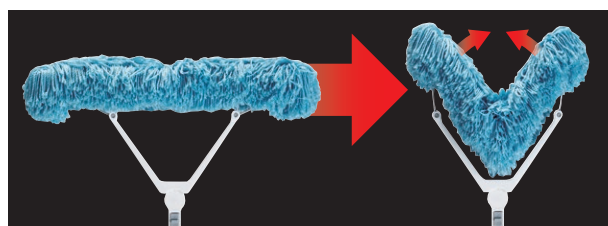

テーブルの脚などのパイプ形状にもフィットします。

フラットな面にもフィットします。

手の届きにくいところにしっかりフィットします。
可変式ヘッドとマイクロファイバーのモップ糸でホコリをキャッチ。

ホコリ取り

フラットからV字に可変します。

装飾壁やエアコンフィルターなどにもフィットします。

マイクロファイバーのモップ糸

マイクロファイバー(超極細繊維)のモップ糸が、ホコリをしっかりとキャッチし繊維内に取り込みます。洗濯可能で経済的。また、洗濯することで糸のボリュームが増えてホコリ取り効果がアップします。

イメージ図

(折りたたみ時:最短約671mm~最長約806mmモップ糸を含まず。)

最短約870mm~最長約1505mm

EF伸縮ポール

EFスイッチスイーパー

材 質	ヘッド:ポリプロピレン・POM・ポリエステル(面ファスナー)、糸:ポリエステル、生地:ポリエステル柄:アルミパイプ(伸縮)、ジョイント:ポリプロピレン、グリップ:ポリエチレン					
サ イ ズ	ヘッド:(展開時)約W420×H375mm・(折り畳み時)約215×420mm(モップ糸を含まず)、糸:約W550×D180mm					
全 長	展開時:最短約626mm・最長約761mm、折り畳み時:最短約671mm・最長約806mm(モップ糸を含まず)					
品番	規格	重量(約)	価格	梱包入数	元払数量	JANコード
CL-739-100-0	本体	318g	¥5,900(税込¥6,490)	20本	20本以上	901619
CL-739-200-0	スベア	70g	¥2,800(税込¥3,080)	20枚	40枚以上	901626

●本体の価格は糸付です。

塩ビ不使用 特許出願中

伸縮柄

高所の清掃に便利な伸縮柄です。

EF伸縮ポール

材 質	柄:アルミパイプ、ジョイント:ポリプロピレン、グリップ:ポリエチレン					
全 長	伸縮:最短約870mm・最長約1505mm					
重 量	約200g					
品番	規格	重量(約)	価格	梱包入数	元払数量	JANコード
CL-900-115-0			¥2,000(税込¥2,200)	20本	20本以上	818405