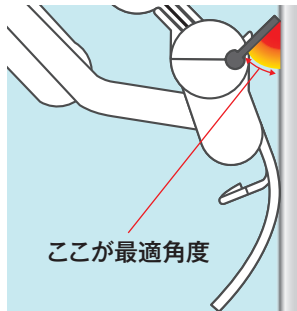

窓そうじ用 窓掃除はコレにおまかせ!丈夫なスポンジで汚れ落とし。誰でも最適角度で水切りもラクラク!

首振りヘッドの特徴

- ①首振り構造なので、立ったままの姿勢で、高い所から低い所までスムーズに水切りができます。
- ②すいすいガイドによって、ゴムの角度がガラスに対して常に最適な状態を保つことを可能にします。
- ③ロックボタンを解除するとヘッドは上下に首を振るようになります。スポンジ側で窓を洗う際は固定してください。

1本で汚れ落としと水切りができる2Way仕様。

保水性の良いウレタンスポンジと丈夫なナイロン不織布で汚れを落とします。

しっかりとエッジの立ったゴムを使用しているので、抜群の水切れです。

ハンディタイプには別売の、FXハンドル(要FXベンダー)やEF伸縮ポール、MM伸縮ポール#135、伸縮ポール ロング柄を取り付けることができます。

- FXベンダー ▶P.373
- FXハンドル ▶P.374~375
- EF伸縮ポール ▶P.394
- MM伸縮ポール#135 ▶P.442
- 伸縮ポール ロング柄 ▶P.442

EFフレックスワイパー

材質 ヘッド:ABS樹脂、左右ガイド・ストッパー:POM樹脂、スポンジ:ウレタン  
スポンジ:ナイロン不織布、ゴム:合成ゴム、柄:アルミパイプ(伸縮)、ジョイント:ポリプロピレン、グリップ:ポリエチレン

全長 伸縮柄:最短約991mm・最長約1621mm

品番	規格	サイズ(約)	重量(約)	価格	梱包入数	元払数量	JANコード
CL-747-110-0	伸縮24	幅24cm	355g	¥3,400(税込¥3,740)	20本	40本以上	691305
CL-747-120-0	伸縮36	幅36cm	405g	¥3,600(税込¥3,960)	20本	40本以上	691404
CL-747-010-0	ハンディ24	幅24cm	150g	¥1,860(税込¥2,046)	20本	40本以上	691107
CL-747-020-0	ハンディ36	幅36cm	200g	¥2,060(税込¥2,266)	20本	40本以上	691206
CL-747-210-0	スベア24	幅24cm	30g	¥540(税込¥594)	100個	100個以上	705606
CL-747-220-0	スベア36	幅36cm	50g	¥680(税込¥748)	100個	100個以上	705705