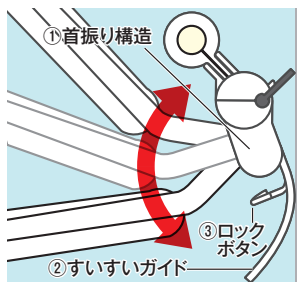

窓そうじ用 窓掃除はコレにおまかせ!丈夫なスポンジで汚れ落とし。誰でも最適角度で水切りもラクラク!

首振りヘッドの特徴

- ①首振り構造なので、立ったままの姿勢で、高い所から低い所までスムーズに水切りができます。
- ②すいすいガイドによって、ゴムの角度がガラスに対して常に最適な状態を保つことを可能にします。
- ③ロックボタンを解除するとヘッドは上下に首を振るようになります。スポンジ側で窓を洗う際は固定してください。

1本で汚れ落としと水切りができる2Way仕様。

保水性の良いウレタンスポンジと丈夫なナイロン不織布で汚れを落とします。

しっかりとエッジの立ったゴムを使用しているので、抜群の水切れです。

ハンディタイプには別売の、FXハンドル(要FXベンダー)やEF伸縮ポール、MM伸縮ポール#135、伸縮ポール ロング柄を取り付けることができます。

- FXベンダー ▶P.373
- FXハンドル ▶P.374~375
- EF伸縮ポール ▶P.394
- MM伸縮ポール#135 ▶P.442
- 伸縮ポール ロング柄 ▶P.442

EFフレックスワイパー

材質 ヘッド:ABS樹脂、左右ガイド・ストッパー:POM樹脂、スポンジ:ウレタン  
スポンジ:ナイロン不織布、ゴム:合成ゴム、柄:アルミパイプ(伸縮)、ジョイント:ポリプロピレン、グリップ:ポリエチレン

全長 伸縮柄:最短約991mm・最長約1621mm

品番	規格	サイズ(約)	重量(約)	価格	梱包入数	元払数量	JANコード
CL-747-110-0	伸縮24	幅24cm	355g	¥3,400(税込¥3,740)	20本	40本以上	691305
CL-747-120-0	伸縮36	幅36cm	405g	¥3,600(税込¥3,960)	20本	40本以上	691404
CL-747-010-0	ハンディ24	幅24cm	150g	¥1,860(税込¥2,046)	20本	40本以上	691107
CL-747-020-0	ハンディ36	幅36cm	200g	¥2,060(税込¥2,266)	20本	40本以上	691206
CL-747-210-0	スベア24	幅24cm	30g	¥540(税込¥594)	100個	100個以上	705606
CL-747-220-0	スベア36	幅36cm	50g	¥680(税込¥748)	100個	100個以上	705705