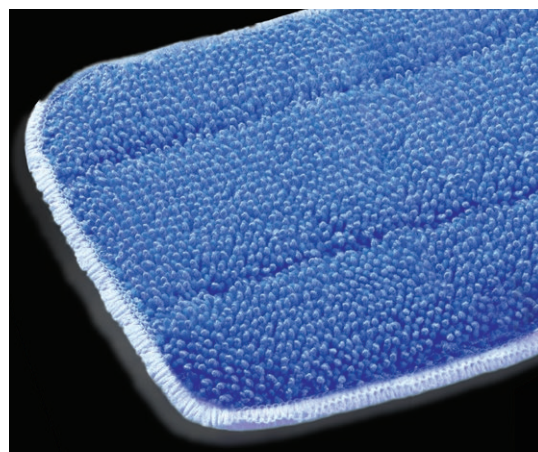

両端斜めカット形状で、すみっこの汚れもスッキリ拭けます。

小型モップ

斜めカット形状

ヘッドの両端が三角形で、掃除しづらい階段やお部屋の隅までしっかり掃除できます。

斜めカット形状

ワンプッシュでセット

から拭き用

再生素材から生まれた、両面使用が可能なダスター。超極細繊維で、チリ・ホコリ・毛髪などを素早くからめ取ることができます。

CL-744-234-0

JANコード 704807

¥900(税込¥990)

材質 ポリエステル約45%・レーヨン約30%・綿約25%
サイズ 約230×340mm
規格 2枚入
梱包入数 20袋(1袋2枚入)
元払数量 80袋以上

塩ビ不使用

水拭き用

繰り返し洗って使える、経済的な水拭き用シート。
洗剤を使わずマイクロファイバーが砂ボコリ・皮脂・油汚れなどを落とします。

EFマルチモップに装着できます。

面ファスナーで取り付け簡単

マイクロファイバーを使用

マイクロファイバー(超極細繊維)が、床などの清掃面に付いた砂ボコリ・皮脂・油汚れなどを、洗剤なしでスッキリかき落とします。

抵抗が少なく楽に拭ける

長さの違うパイル状繊維を使用することで、マイクロファイバーの摩擦抵抗を軽減し、楽に拭き掃除を行えるようにしました。

何度も使えて経済的

汚れても洗って繰り返し使えるタイプなので、経済的です。

EFモコモップマイクロ