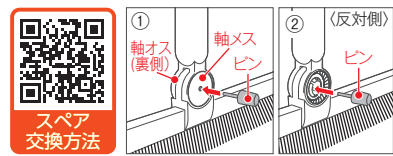

塩ビ不使用 特許登録済

硬さの違うダブル植毛で、小さな軽いゴミから小石などの重いゴミまで、快適な掃き心地を実現。

硬い毛
こびりついた汚れや砂、小石などの重いゴミを掃き取ります。

軟らかい毛
糸くずや毛髪などの軽いゴミを掃き取ります。

スペアの交換方法(共通)

①ピンを穴に差し込み、強く押す。
浮いた軸オスを手で引き抜く。
②反対側から同じ要領で軸メスをはずす。
※ピンはスペアに付属。
※スペアに付属のピンをお使いください。