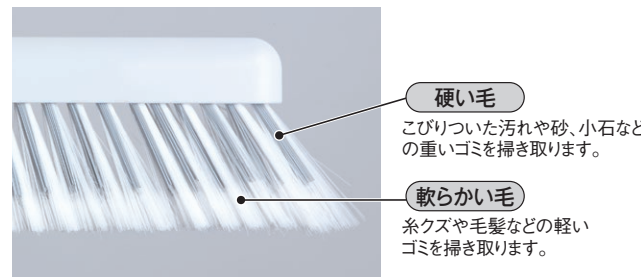

硬い毛
こびりついた汚れや砂、小石などの重いゴミを掃き取ります。

軟らかい毛
糸くずや毛髪などの軽いゴミを掃き取ります。