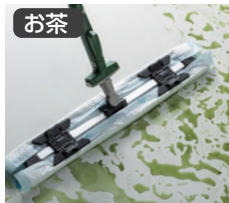

吸った水は逃がさない! 雨などで濡れた床でのスリップ事故対策や飲みこぼしなどの処理に活躍します。

吸水ポリマーで水戻りを抑制

シート内部に充填された吸水ポリマーが床面の水分を吸収し閉じ込めます。

吸収できない水が再び床面に...

床面サラサラでスリップ事故を抑制!

※ワニぐちタイプのモップにはご使用できません。
※衛生的な使い切りタイプです。

雨水以外の液体も吸収します

お茶やコーヒーなどにも対応し、使い勝手が向上しました。

※液体の種類によっては吸収しにくいものもあります。詳しくは弊社または係員までお問い合わせください。

抜群の吸水・保水性

吸水量は840mL以上
※旧品は700mL以上

※モップ装着時の1枚あたりの吸水量(自社調べ)

飽和吸水量1800mL以上

※旧品は1500mL

業務用に備えて安心! 70枚入×4の大容量!

とっさの対応が求められる現場に最適な大容量パックのお届け。普段の備えが施設の安心をサポートします。