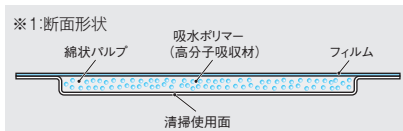

吸った水は逃がさない! 雨などで濡れた床でのスリップ事故対策や飲みこぼしなどの処理に活躍します。

吸水ポリマーで水戻りを抑制

シート内部に充填された吸水ポリマーが床面の水分を吸収し閉じ込めます。

吸収できない水が再び床面に...

床面サラサラでスリップ事故を抑制!

※ワニぐちタイプのモップにはご使用できません。
※衛生的な使い切りタイプです。

雨水以外の液体も吸収します

お茶やコーヒーなどにも対応し、使い勝手が向上しました。

※液体の種類によっては吸収しにくいものもあります。詳しくは弊社または係員までお問い合わせください。

抜群の吸水・保水性

吸水量は840mL以上
※旧品は700mL以上

※モップ装着時の1枚あたりの吸水量(自社調べ)

飽和吸水量1800mL以上

※旧品は1500mL

業務用に備えて安心! 70枚入×4の大容量!

とっさの対応が求められる現場に最適な大容量パックのお届け。普段の備えが施設の安心をサポートします。

外箱サイズ(1ケースあたり)
約W475×D380×H360mm

吸水ポリマーダスターII(ケース販売)

材質 表面(吸水面):ポリプロピレン、吸水層(吸水ポリマーシート)他 規格 60cm(280枚入)
裏面(フィルム面):ポリエチレン 梱包入数 1ケース(70枚入×4袋)
元払数量 1ケース以上

品番	外寸サイズ(約)	内寸サイズ(約)	モップサイズ	価格	JANコード
CL-357-546-0	220×690mm	180×640mm	60cm	¥26,500(税込¥29,150)	899923

●モップ本体は別売のライトモップ(P.408)をご使用ください。ライトモップIIは使用できません。

塩ビ不使用

弊社のライトモップ(60cm)に セットしてお使いください。

ライトモップ ▶P.408

※推奨ハンドル以外でのご使用になると、本来の性能を發揮できないことがあります。

ダスターをセットする時は、下の写真のように水色のフィルム面を上にごください。