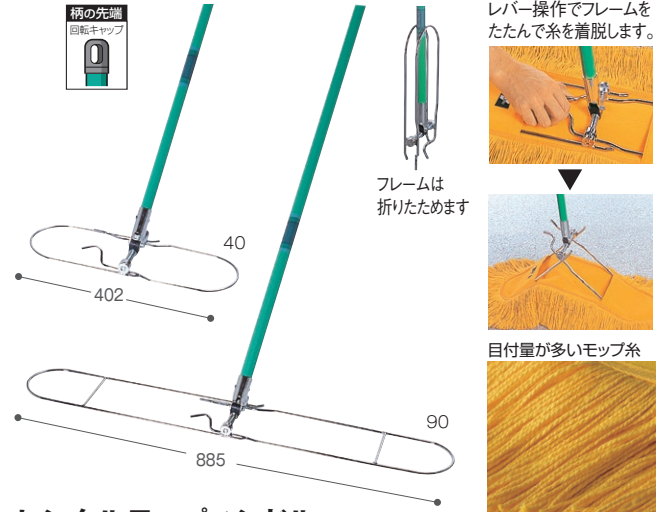

材質 頭:スチールにクロメートメッキ、糸:綿・スフ混、布:綿100%、
柄:φ26.1スチールパイプにポリエチレン接着被膜
全長 1500mm

| 品番 | 規格 | モップ幅(約) | 金具実寸法(約) | 重量(約) | 価格 | 梱包入数 | 元払数量 | JANコード |
|--------------|----|---------|-----------|-------|-------------------|------|-------|--------|
| CL-330-040-0 | 40 | 640mm | 142×400mm | 1.2kg | ¥6,100(税込¥6,710) | 10本 | 10本以上 | 174303 |
| CL-330-060-0 | 60 | 840mm | 143×604mm | 1.5kg | ¥7,100(税込¥7,810) | 10本 | 10本以上 | 174402 |
| CL-330-090-0 | 90 | 1120mm | 144×875mm | 1.9kg | ¥9,200(税込¥10,120) | 10本 | 10本以上 | 174501 |

●上記価格は糸付です。 ●油性吸着剤使用

塩ビ不使用

ホールモップスペア

材質 糸:綿・スフ混、布:綿100%

| 品番 | 規格 | モップ幅(約) | 重量(約) | 価格 | 梱包入数 | 元払数量 | JANコード |
|--------------|----|---------|-------|------------------|------|-------|--------|
| CL-330-140-0 | 40 | 640mm | 330g | ¥3,000(税込¥3,300) | 10枚 | 20枚以上 | 174600 |
| CL-330-160-0 | 60 | 840mm | 480g | ¥3,800(税込¥4,180) | 10枚 | 20枚以上 | 174709 |
| CL-330-190-0 | 90 | 1120mm | 690g | ¥5,100(税込¥5,610) | 10枚 | 20枚以上 | 174808 |

●油性吸着剤使用

モップ糸はレンタル用として繰り返し洗濯しても傷みが少なく、耐久性に優れています。

レンタルモップハンドル

材質 金具:スチールにクロームメッキ
柄:90cm:φ26.1スチールパイプにポリエチレン接着被膜、
60cm・40cm:φ22.2スチールパイプにポリエチレン接着被膜

| 品番 | 規格 | 金具実寸法 | 全長 | 重量(約) | 価格 | 梱包入数 | 元払数量 | JANコード |
|--------------|----|-----------|--------|-------|------------------|------|-------|--------|
| CL-333-240-0 | 40 | 142×402mm | 1310mm | 765g | ¥4,600(税込¥5,060) | 10本 | 10本以上 | 253909 |
| CL-333-260-0 | 60 | 145×555mm | 1310mm | 950g | ¥5,400(税込¥5,940) | 10本 | 10本以上 | 253800 |
| CL-333-290-0 | 90 | 147×885mm | 1500mm | 1.4kg | ¥6,700(税込¥7,370) | 10本 | 10本以上 | 253701 |