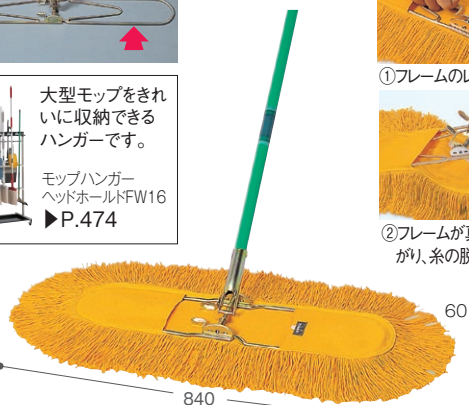

化学モップ

ビルや学校などの床掃除を吸着剤の力で、
掃く・拭く・磨くを一度にこなします。

90はV字フレームで耐久性アップ

大型モップをきれいに収納できるハンガーです。
モップハンガーヘッドホルドFW16
▶P.474

糸の取り替え方

①フレームのレバーをつまむ。

②フレームが真ん中で折れ曲がり、糸の脱着がスムーズ。

ホールモップ

材質 頭:スチールにクロメートメッキ、糸:綿・スフ混、布:綿100%、
柄:φ26.1スチールパイプにポリエチレン接着被膜
全長 1500mm

| 品番 | 規格 | モップ幅(約) | 金具実寸法(約) | 重量(約) | 価格 | 梱包入数 | 元払数量 | JANコード |
|--------------|----|---------|-----------|-------|-------------------|------|-------|--------|
| CL-330-040-0 | 40 | 640mm | 142×400mm | 1.2kg | ¥6,100(税込¥6,710) | 10本 | 10本以上 | 174303 |
| CL-330-060-0 | 60 | 840mm | 143×604mm | 1.5kg | ¥7,100(税込¥7,810) | 10本 | 10本以上 | 174402 |
| CL-330-090-0 | 90 | 1120mm | 144×875mm | 1.9kg | ¥9,200(税込¥10,120) | 10本 | 10本以上 | 174501 |

●上記価格は糸付です。 ●油性吸着剤使用

塩ビ不使用

ホールモップスペア

材質 糸:綿・スフ混、布:綿100%

| 品番 | 規格 | モップ幅(約) | 重量(約) | 価格 | 梱包入数 | 元払数量 | JANコード |
|--------------|----|---------|-------|------------------|------|-------|--------|
| CL-330-140-0 | 40 | 640mm | 330g | ¥3,000(税込¥3,300) | 10枚 | 20枚以上 | 174600 |
| CL-330-160-0 | 60 | 840mm | 480g | ¥3,800(税込¥4,180) | 10枚 | 20枚以上 | 174709 |
| CL-330-190-0 | 90 | 1120mm | 690g | ¥5,100(税込¥5,610) | 10枚 | 20枚以上 | 174808 |

●油性吸着剤使用

モップ糸はレンタル用として繰り返し洗濯しても傷みが少なく、耐久性に優れています。

レンタルモップハンドル

材質 金具:スチールにクロームメッキ
柄:90cm:φ26.1スチールパイプにポリエチレン接着被膜、
60cm・40cm:φ22.2スチールパイプにポリエチレン接着被膜

| 品番 | 規格 | 金具実寸法 | 全長 | 重量(約) | 価格 | 梱包入数 | 元払数量 | JANコード |
|--------------|----|-----------|--------|-------|------------------|------|-------|--------|
| CL-333-240-0 | 40 | 142×402mm | 1310mm | 765g | ¥4,600(税込¥5,060) | 10本 | 10本以上 | 253909 |
| CL-333-260-0 | 60 | 145×555mm | 1310mm | 950g | ¥5,400(税込¥5,940) | 10本 | 10本以上 | 253800 |
| CL-333-290-0 | 90 | 147×885mm | 1500mm | 1.4kg | ¥6,700(税込¥7,370) | 10本 | 10本以上 | 253701 |