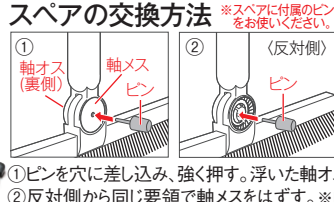

●スベアはフリーホーキSDスベアをご使用ください。

環境配慮商品 塩ビ不使用 再生素材

フリーホーキSDスベア

材質 頭:ABS樹脂、毛:ポリエステル60%(再生樹脂)・馬毛20%・黒バーム20%

梱包入数 20個

元払数量 60個以上

品番	規格	毛の長さ(約)	重量(約)	価格	JANコード
CL-378-630-0	スベア30cm	40mm	135g	¥1,100(税込¥1,210)	392806

●BM-2ホーキ30(グレー)とフリーホーキSD(P.419)共通のスベアとなります。

●毛の部分:再生ポリエステル使用

メンテナンス用
絡みついたゴミを手を汚さず取る。
モカキライト
▶ P.419

①ピンを穴に差し込み、強く押す。浮いた軸オスを手で引き抜く。
②反対側から同じ要領で軸メスをはずす。※ピンはスベアに付属

隅まで届く

しっかり掃き出す

隅でしっかり届く形状
コーナーに対して直角に植毛されたブラシで隅のゴミを掃き出します。

柔らかい毛
軽いゴミを掃き取ります。

硬い毛
隅のゴミを掃き出し、本体が壁に当たりにくいので不快な「コツコツ」音もありません。