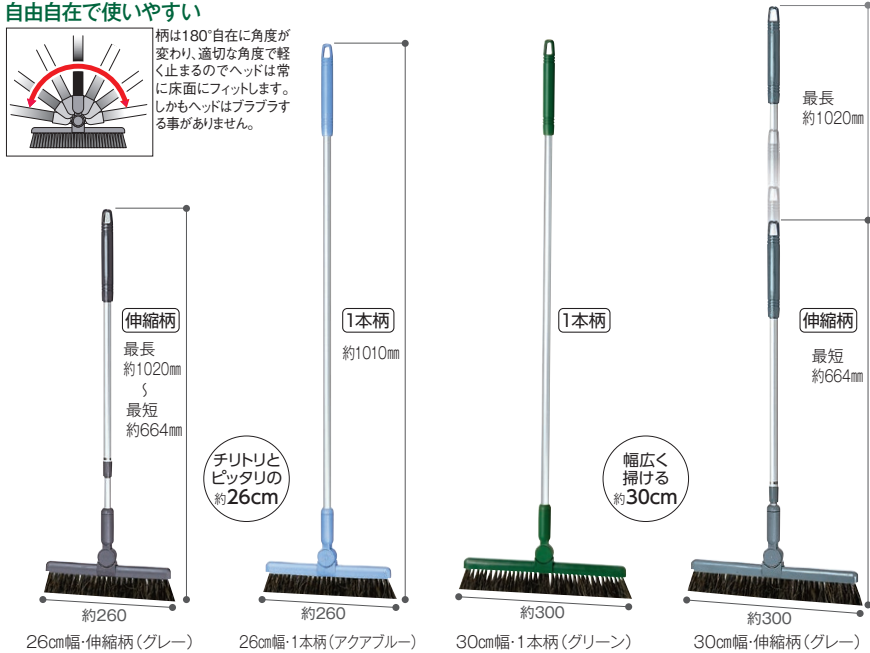

アルミ柄で軽くて使いやすく、ヘッドが180°動き床面にフィットします。

チリトリとセットでどうぞ!

エコBM-2チリトリ ▶ P.424

BM-2ホーキ26

材質 頭:ポリプロピレン、毛:ポリエステル60%(再生樹脂)・馬毛20%・黒バーム20%、1本柄:φ16アルミパイプ、伸縮柄:アルミパイプ(伸縮)、グリップ:ポリプロピレン

全長 1本柄:1010mm、伸縮柄:最短664mm・最長1020mm

サイズ 約26cm

規格色 アクアブルー・グレー

梱包入数 1本柄・伸縮柄:10本、スベア:10個

元払数量 1本柄・伸縮柄:10本以上、スベア:20個以上

品番	色コード	規格	毛の長さ(約)	重量(約)	価格
CL-465-210-□		1本柄	40mm	230g	¥1,800(税込¥1,980)
CL-465-220-□		伸縮柄	40mm	260g	¥2,000(税込¥2,200)
CL-465-500-0		スベア(グレー)	40mm	80g	¥900(税込¥990)
CL-465-500-5		スベア(アクアブルー)	40mm	80g	¥900(税込¥990)

色コード/5.アクアブルー 7.グレー

●毛先の曲がりぐせを防ぐため、吊り下げて保管してください。

●毛の部分:再生ポリエステル使用

環境配慮商品		JANコード	
塩ビ不使用		規格	アクアブルー
再生素材		1本柄	497754
		伸縮柄	497853
		スベア	504650
			504605

自由自在で使いやすい

柄は180°自在に角度が変わり、適切な角度で軽く止まるのでヘッドは常に床面にフィットします。しかもヘッドはプラスチック製で破損の心配がありません。

BM-2ホーキ30(グリーン)

材質 頭:ABS樹脂、毛:ポリエステル60%(再生樹脂)・馬毛20%・黒バーム20%、柄:φ16アルミパイプ、グリップ:ポリプロピレン

全長 1010mm

サイズ 約30cm

規格色 グリーン

梱包入数 1本柄:10本、スベア:20個

元払数量 1本柄:10本以上、スベア:60個以上

品番	規格	毛の長さ(約)	重量(約)	価格	JANコード
CL-465-213-1	1本柄	40mm	290g	¥1,900(税込¥2,090)	746715
CL-465-600-1	スベア	40mm	135g	¥1,100(税込¥1,210)	763415