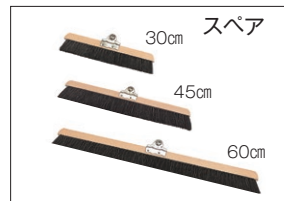

メンテナンス用

手を汚さずにホーキの毛に絡みついたゴミを取る
ことができます。