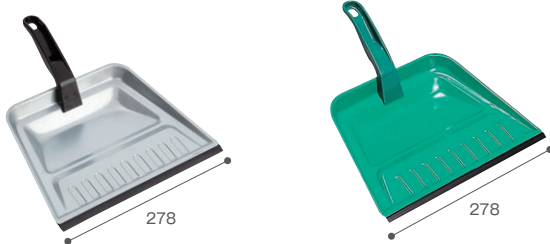

三つ手チリトリ(ゴム付)

DP-467-100-0 JANコード255507

¥2,000(税込¥2,200)

材質 鋼板にメッキ+粉体塗装
サイズ 約W310×D295×H470mm
規格色 緑
重量 約640g
梱包入数 10個
元払数量 20個以上

●先ゴムは取替用(右記)があります。

軽くてコンパクトなハンディチリトリ。ゴム付で掃き込みやすい。

278

278

ダストパンⅡ

DP-460-010-0 JANコード 745602

¥750(税込¥825)

材質 本体:亜鉛メッキ鋼板、
柄:ポリプロピレン
サイズ 約278×324mm
重量 約185g
梱包入数 20個
元払数量 100個以上

●先ゴムは取替用(右記)があります。

カラーダストパン

DP-461-000-1 JANコード 202716

¥800(税込¥880)