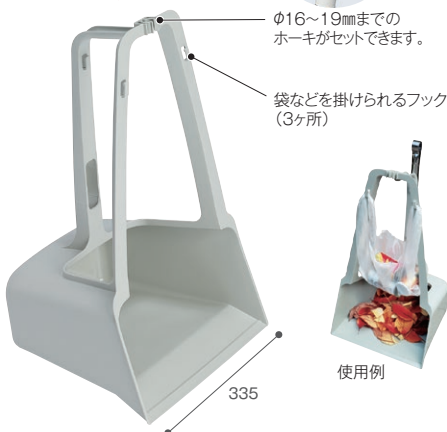

チリトリ 用途に合わせて選べる豊富なラインナップ。

MMエコプラミツ手チリトリ+MMテーロンホーキ(P449)

高さがあるので腰をかめずで使用できて疲れにくく、軽量でエコな大型チリトリ。

樹脂製なので
軽くて
疲れにくい

φ16~19mmまでの
ホーキがセットできます。

袋などを掛けられるフック
(3ヶ所)

使用例

335

背面(火バサミセット例)

火バサミ
収納ホルダー

水抜き穴
(2ヶ所)

Eコマーク認定番号
10128005

MMエコプラミツ手チリトリ

DP-890-300-0 JANコード 893808

¥1,500(税込¥1,650)

材質 ポリプロピレン(再生樹脂)
サイズ 約W335×D300×H565mm
規格色 グレー
重量 約650g
梱包入数 10個
元払数量 20個以上