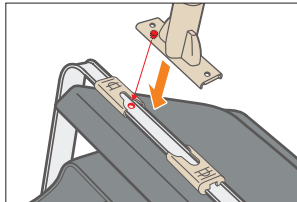

柄の取付けの際は
向きにご注意ください

柄の先端裏部分にある凸部分と
アームの穴を合わせてはめ込みます

先ゴム

エコBM-2チリトリ用 先ゴムのみ

品番	価格
DP-465-651-0	オープン価格

●エコBM-2チリトリ・エコBM-2チリトリロック付用

後ろに納まり、
掃き込み口にもピッタリな
ホーキもセットどうぞ。

BM-2ホーキには
アクアブルーとグリーンも
あります。

BM-2ホーキ1本柄
▶P.418