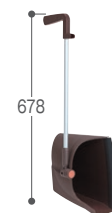

2Wayチリトリ

材質 本体・グリップ:ポリプロピレン、柄φ16アルミパイプ
サイズ 横使用时:約W272×D295×H660mm、縦使用时:約W121×D342×H678mm

規格色 ブラウン・ダークグレー
重量 約540g

品番 色コード 価格 梱包入数 元払数量
DP-472-000-□ ¥3,600(税込¥3,960) 6個 12個以上

色コード/4.ブラウン 7.ダークグレー

塩ビ不使用 特許登録済 意匠登録済

規格色	JANコード
ブラウン	778808
ダークグレー	778709

ブラウン