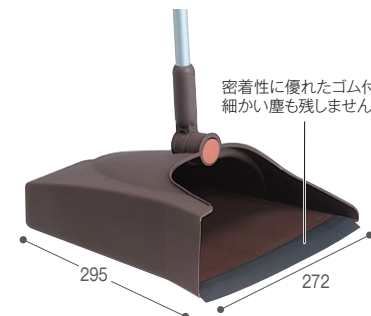

**2WAYタイプ** 本体を回転させると掃き掃除も溝掃除も一度にできる、テラモト独自の機能チリトリ。

縦使用时

横使用时

約9cm

密着性に優れたゴム付きで、細かい塵も残しません。

動画で Check! 商品説明

縦使用にピッタリな幅約9cmのホーキ

溝スッキリホーキ ▶P.420

**2Wayチリトリ**

材質 本体・グリップ:ポリプロピレン、柄φ16アルミパイプ  
 サイズ 横使用时:約W272×D295×H660mm、縦使用时:約W121×D342×H678mm

規格色 ブラウン・ダークグレー  
 重量 約540g

品番 色コード 価格 梱包入数 元払数量  
 DP-472-000-□ ¥3,600(税込¥3,960) 6個 12個以上

色コード/4.ブラウン 7.ダークグレー