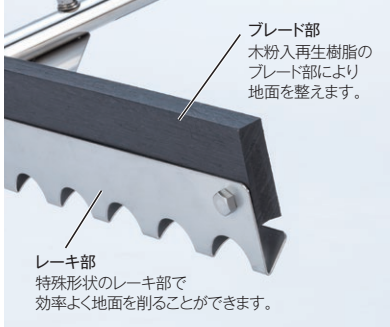

レーキ

グラウンド整備に!従来品に比べて高耐久で経済的なオールステンレス製。(樹脂ブレード部以外)

これ1本で
「地面を削る」
「整地する」
2WAY

ステンレス2WAYレーキ
CL-413-000-0 JANコード 112671

¥19,200(税込¥21,120)

材質 本体・レーキ:SUS304、ブレード:木粉入り再生樹脂
サイズ 幅:約760mm、全長:約1670mm
重量 約2.5kg

●お客様組立商品 ●ご注文の際は、納期をご確認ください。
●レーキ部・ブレード部スベアあります。詳しくは問い合わせください。
■運賃は別途申し受けます。

環境配慮商品 塩ビ不使用 再生素材

コートブラシ

運動場や競技場のコートなどを整地する大型ブラシ。
90~180cmまで揃えています。

コートブラシ(シダ)

材質 頭:天然木・スチールにユニクロメッキ、毛:シダ100%、
柄:φ25.4スチールパイプにポリエチレン接着被膜

毛足の長さ 約120mm
梱包入数 1本
元払数量 4本以上

品番	サイズ	全長	重量(約)	価格	JANコード
CL-414-009-0	90cm	1400mm	2.7kg	¥12,500(税込¥13,750)	195803
CL-414-012-0	120cm	1400mm	3.2kg	¥14,800(税込¥16,280)	195902
CL-414-015-0	150cm	1700mm	3.6kg	¥18,300(税込¥20,130)	196008
CL-414-018-0	180cm	1700mm	4.1kg	¥20,900(税込¥22,990)	196107

●お客様組立商品 ●スベアは販売していません。

塩ビ不使用

コートブラシ(シダ)ステープ付

材質 頭:天然木・スチールにユニクロメッキ、毛:シダ100%、
柄:φ25.4スチールパイプにポリエチレン接着被膜、ステープ:アルミ

毛足の長さ 約120mm
梱包入数 1本
元払数量 4本以上

品番	サイズ	全長	重量(約)	価格	JANコード
CL-414-612-0	120cm	1400mm	3.6kg	¥18,900(税込¥20,790)	674704
CL-414-615-0	150cm	1700mm	4.1kg	¥22,700(税込¥24,970)	674803
CL-414-618-0	180cm	1700mm	4.5kg	¥25,100(税込¥27,610)	674902

●お客様組立商品 ●スベアは販売していません。

コートブラシ(塩化ビニール)ステープ付

材質 頭:天然木・スチールにユニクロメッキ、毛:塩化ビニール、
柄:φ25.4スチールパイプにポリエチレン接着被膜、ステープ:アルミ

毛足の長さ 約120mm
梱包入数 1本
元払数量 4本以上

品番	サイズ	全長	重量(約)	価格	JANコード
CL-414-712-0	120cm	1400mm	4.2kg	¥23,300(税込¥25,630)	675008
CL-414-715-0	150cm	1700mm	4.8kg	¥26,800(税込¥29,480)	675107
CL-414-718-0	180cm	1700mm	5.3kg	¥30,100(税込¥33,110)	675206