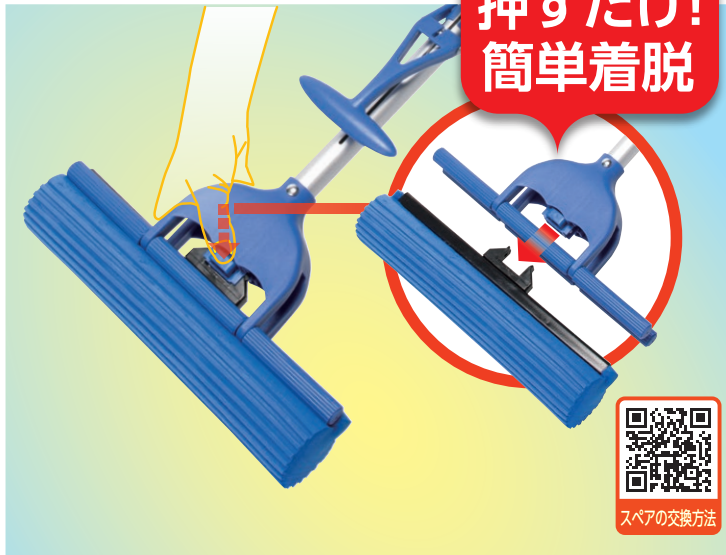

PVAスポンジでしっかり吸水&ハンドルレバーで楽々絞り。スポンジ交換がワンプッシュで簡単にできる吸水モップです。

ワンプッシュでスポンジをラクラク交換。

押すだけ!
簡単着脱

床・窓・浴槽天井の
お掃除に活躍する
伸縮柄

他のスポンジモップ

ニュービコスワイバー▶P.446

ハンドルレバーを引き上げる
だけで、スポンジの水を
簡単に絞ることができます。

幅広サイズの
スポンジモップでも
つけ洗いでできる
ワイドなバケツ。

ニューセレクトモップバケツC-17▶P.436

吸水スポンジモップ E-2 伸縮柄

材 質 本体:アルミ・スチール・ポリプロピレン、スポンジ:PVA・スチール
全 長 伸縮:最短約940mm~最長約1320mm

品番	規格	価格	梱包入数	元払数量	JANコード
CL-844-900-0	本体	¥2,600(税込¥2,860)	14本	28本以上	106465
CL-844-910-0	スベア	¥ 970(税込¥1,067)	20個	80個以上	106472

●スポンジが硬い状態では使用できません。必ず水をしみ込ませて柔らかくして使用してください。