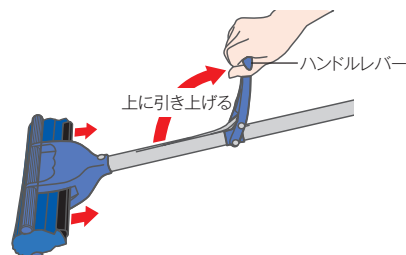

PVAスポンジでしっかり吸水&ハンドルレバーで楽々絞り。スポンジ交換がワンプッシュで簡単にできる吸水モップです。

ワンプッシュでスポンジをラクラク交換。

押すだけ!
簡単着脱

床・窓・浴槽天井の
お掃除に活躍する
伸縮柄

他のスポンジモップ

ニュービコスワイバー▶P.446

ハンドルレバーを引き上げる
だけで、スポンジの水を
簡単に絞ることができます。

幅広サイズの
スポンジモップでも
つけ洗いでできる
ワイドなバケツ。

ニューセレクトモップバケツC-17▶P.436

吸水スポンジモップ E-2 伸縮柄

材 質 本体:アルミ・スチール・ポリプロピレン、スポンジ:PVA・スチール
全 長 伸縮:最短約940mm~最長約1320mm

品番	規格	価格	梱包入数	元払数量	JANコード
CL-844-900-0	本体	¥2,600(税込¥2,860)	14本	28本以上	106465
CL-844-910-0	スベア	¥ 970(税込¥1,067)	20個	80個以上	106472

●スポンジが硬い状態では使用できません。必ず水をしみ込ませて柔らかくして使用してください。