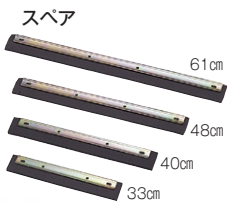

幅広形状で高さ約12cmの大型ゴムが、水を素早く処理します。
広い場所での多量の水処理に適しています。

User Voice ユーザーボイス

幅広な形状で大きくワイドに水切りできて便利。
押して使えるので靴や服が濡れなくて安心です。
(工場勤務男性)

ドライヤー60・90・120・150

材質 頭:スチールにユニクロメッキ、先ゴム:クロロプレンゴム、
柄:φ26.1スチールパイプにポリエチレン接着被膜

品番	規格	重量(約)	価格	梱包入数	元払数量	JANコード
CL-370-100-0	60cm	1.5kg	¥ 6,300 (税込¥ 6,930)	5本	5本以上	243702
CL-370-120-0	90cmキャスターなし	2.2kg	¥ 7,800 (税込¥ 8,580)	5本	5本以上	185309
CL-370-130-0	90cmキャスター付	2.5kg	¥11,500 (税込¥12,650)	5本	5本以上	185408
CL-370-141-0	120cmキャスターなし	2.8kg	¥11,500 (税込¥12,650)	1本	3本以上	243900
CL-370-140-0	120cmキャスター付	3.1kg	¥14,000 (税込¥15,400)	1本	3本以上	243801
CL-370-151-0	150cmキャスターなし	3.4kg	¥16,000 (税込¥17,600)	1本	3本以上	326207
CL-370-150-0	150cmキャスター付	3.7kg	¥18,000 (税込¥19,800)	1本	3本以上	326108
CL-370-460-0	スベア60cm	234g	¥ 1,900 (税込¥ 2,090)	10個	10個以上	283203
CL-370-520-0	スベア90cm	373g	¥ 3,100 (税込¥ 3,410)	10個	10個以上	185903
CL-370-540-0	スベア120cm	474g	¥ 4,100 (税込¥ 4,510)	10個	10個以上	326306
CL-370-550-0	スベア150cm	624g	¥ 5,100 (税込¥ 5,610)	10個	10個以上	326405

テラモトのこだわり

約12cmの高さのゴムを採用。
多量の水処理する際、水が手前にくるのを防ぎます。

溜まった雨水や洗浄水処理の
定番ドライヤー。

ドライヤー

材質 頭:スチールにクロメートメッキ、先ゴム:クロロプレンゴム、
柄:φ25.4スチールパイプにポリエチレン接着被膜

品番	規格	ゴム幅(約)	重量(約)	価格	梱包入数	元払数量	JANコード
CL-370-033-0	33cm	330mm	710g	¥1,650 (税込¥1,815)	10本	20本以上	184906
CL-370-040-0	40cm	400mm	740g	¥1,700 (税込¥1,870)	10本	20本以上	185002
CL-370-048-0	48cm	480mm	790g	¥1,750 (税込¥1,925)	10本	20本以上	185101
CL-370-061-0	61cm	610mm	850g	¥2,800 (税込¥3,080)	10本	20本以上	121086
CL-370-433-0	スベア33cm	330mm	166g	¥ 450 (税込¥ 495)	40個	40個以上	185507
CL-370-440-0	スベア40cm	400mm	200g	¥ 510 (税込¥ 561)	40個	40個以上	185606
CL-370-448-0	スベア48cm	480mm	240g	¥ 570 (税込¥ 627)	40個	40個以上	185705
CL-370-461-0	スベア61cm	610mm	300g	¥1,150 (税込¥1,265)	20個	40個以上	121093