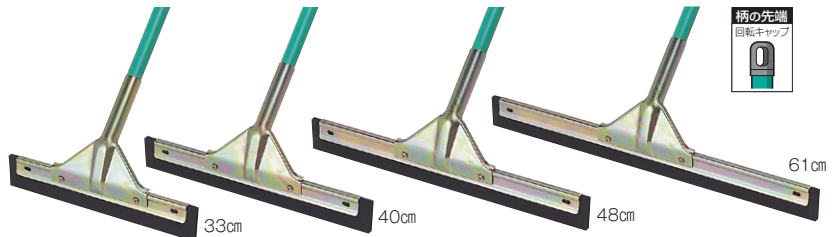

幅広形状で高さ約12cmの大型ゴムが、水を素早く処理します。
広い場所での多量の水処理に適しています。

User Voice ユーザーボイス

幅広な形状で大きくワイドに水切りできて便利。
押して使えるので靴や服が濡れなくて安心です。
(工場勤務男性)

ドライヤー60・90・120・150

材質 頭:スチールにユニクロメッキ、先ゴム:クロロプレンゴム、
柄:φ26.1スチールパイプにポリエチレン接着被膜

品番	規格	重量(約)	価格	梱包入数	元払数量	JANコード
CL-370-100-0	60cm	1.5kg	¥ 6,300 (税込¥ 6,930)	5本	5本以上	243702
CL-370-120-0	90cmキャスターなし	2.2kg	¥ 7,800 (税込¥ 8,580)	5本	5本以上	185309
CL-370-130-0	90cmキャスター付	2.5kg	¥11,500 (税込¥12,650)	5本	5本以上	185408
CL-370-141-0	120cmキャスターなし	2.8kg	¥11,500 (税込¥12,650)	1本	3本以上	243900
CL-370-140-0	120cmキャスター付	3.1kg	¥14,000 (税込¥15,400)	1本	3本以上	243801
CL-370-151-0	150cmキャスターなし	3.4kg	¥16,000 (税込¥17,600)	1本	3本以上	326207
CL-370-150-0	150cmキャスター付	3.7kg	¥18,000 (税込¥19,800)	1本	3本以上	326108
CL-370-460-0	スベア60cm	234g	¥ 1,900 (税込¥ 2,090)	10個	10個以上	283203
CL-370-520-0	スベア90cm	373g	¥ 3,100 (税込¥ 3,410)	10個	10個以上	185903
CL-370-540-0	スベア120cm	474g	¥ 4,100 (税込¥ 4,510)	10個	10個以上	326306
CL-370-550-0	スベア150cm	624g	¥ 5,100 (税込¥ 5,610)	10個	10個以上	326405

テラモトのこだわり

約12cmの高さのゴムを採用。
多量の水処理する際、水が手前にくるのを防ぎます。

溜まった雨水や洗浄水処理の
定番ドライヤー。

ドライヤー

材質 頭:スチールにクロメートメッキ、先ゴム:クロロプレンゴム、
柄:φ25.4スチールパイプにポリエチレン接着被膜

品番	規格	ゴム幅(約)	重量(約)	価格	梱包入数	元払数量	JANコード
CL-370-033-0	33cm	330mm	710g	¥1,650 (税込¥1,815)	10本	20本以上	184906
CL-370-040-0	40cm	400mm	740g	¥1,700 (税込¥1,870)	10本	20本以上	185002
CL-370-048-0	48cm	480mm	790g	¥1,750 (税込¥1,925)	10本	20本以上	185101
CL-370-061-0	61cm	610mm	850g	¥2,800 (税込¥3,080)	10本	20本以上	121086
CL-370-433-0	スベア33cm	330mm	166g	¥ 450 (税込¥ 495)	40個	40個以上	185507
CL-370-440-0	スベア40cm	400mm	200g	¥ 510 (税込¥ 561)	40個	40個以上	185606
CL-370-448-0	スベア48cm	480mm	240g	¥ 570 (税込¥ 627)	40個	40個以上	185705
CL-370-461-0	スベア61cm	610mm	300g	¥1,150 (税込¥1,265)	20個	40個以上	121093

●先ゴムはビニールでパッケージされています。
塩ビ不使用