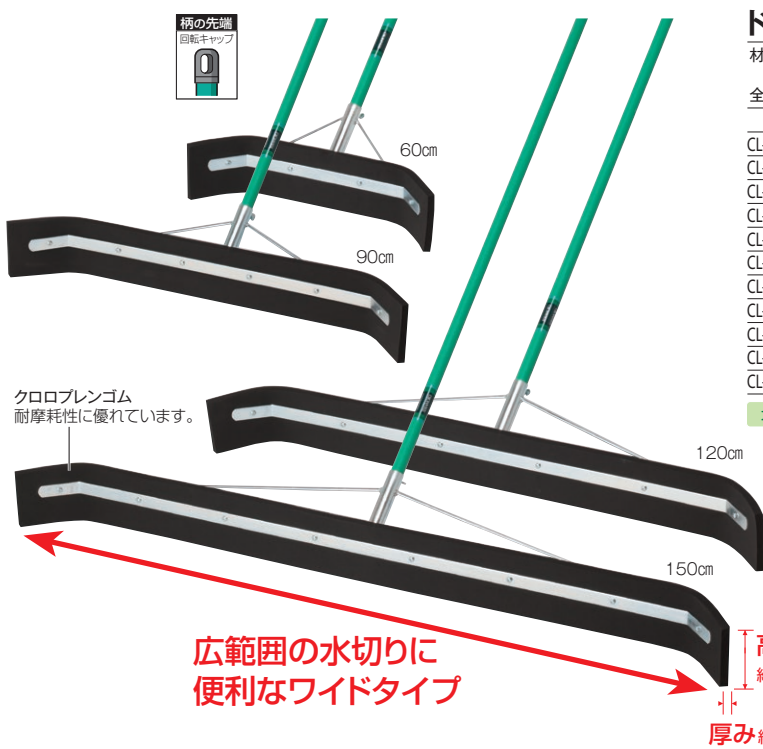

幅広形状で高さ約12cmの大型ゴムが、水を素早く処理します。
広い場所での多量の水処理に適しています。

User Voice ユーザーボイス

幅広な形状で大きくワイドに水切りできて便利。
押して使えるので靴や服が濡れなくて安心です。
(工場勤務男性)

ドライヤー60・90・120・150

材質 頭:スチールにユニクロメッキ、先ゴム:クロロプレンゴム、
柄:φ26.1スチールパイプにポリエチレン接着被膜

品番	規格	重量(約)	価格	梱包入数	元払数量	JANコード
CL-370-100-0	60cm	1.5kg	¥ 6,300 (税込¥ 6,930)	5本	5本以上	243702
CL-370-120-0	90cmキャスターなし	2.2kg	¥ 7,800 (税込¥ 8,580)	5本	5本以上	185309
CL-370-130-0	90cmキャスター付	2.5kg	¥11,500 (税込¥12,650)	5本	5本以上	185408
CL-370-141-0	120cmキャスターなし	2.8kg	¥11,500 (税込¥12,650)	1本	3本以上	243900
CL-370-140-0	120cmキャスター付	3.1kg	¥14,000 (税込¥15,400)	1本	3本以上	243801
CL-370-151-0	150cmキャスターなし	3.4kg	¥16,000 (税込¥17,600)	1本	3本以上	326207
CL-370-150-0	150cmキャスター付	3.7kg	¥18,000 (税込¥19,800)	1本	3本以上	326108
CL-370-460-0	スベア60cm	234g	¥ 1,900 (税込¥ 2,090)	10個	10個以上	283203
CL-370-520-0	スベア90cm	373g	¥ 3,100 (税込¥ 3,410)	10個	10個以上	185903
CL-370-540-0	スベア120cm	474g	¥ 4,100 (税込¥ 4,510)	10個	10個以上	326306
CL-370-550-0	スベア150cm	624g	¥ 5,100 (税込¥ 5,610)	10個	10個以上	326405

テラモトのこだわり

約12cmの高さのゴムを採用。
多量の水処理する際、水が手前にくるのを防ぎます。

溜まった雨水や洗浄水処理の
定番ドライヤー。

ドライヤー

材質 頭:スチールにクロメートメッキ、先ゴム:クロロプレンゴム、
柄:φ25.4スチールパイプにポリエチレン接着被膜

品番	規格	ゴム幅(約)	重量(約)	価格	梱包入数	元払数量	JANコード
CL-370-033-0	33cm	330mm	710g	¥1,650 (税込¥1,815)	10本	20本以上	184906
CL-370-040-0	40cm	400mm	740g	¥1,700 (税込¥1,870)	10本	20本以上	185002
CL-370-048-0	48cm	480mm	790g	¥1,750 (税込¥1,925)	10本	20本以上	185101
CL-370-061-0	61cm	610mm	850g	¥2,800 (税込¥3,080)	10本	20本以上	121086
CL-370-433-0	スベア33cm	330mm	166g	¥ 450 (税込¥ 495)	40個	40個以上	185507
CL-370-440-0	スベア40cm	400mm	200g	¥ 510 (税込¥ 561)	40個	40個以上	185606
CL-370-448-0	スベア48cm	480mm	240g	¥ 570 (税込¥ 627)	40個	40個以上	185705
CL-370-461-0	スベア61cm	610mm	300g	¥1,150 (税込¥1,265)	20個	40個以上	121093