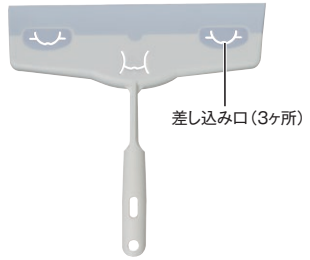

窓そうじ用(水切り)

ビルの窓清掃にも使用されている業務用(プロ用)ゴムを採用。

「曲がる」樹脂製ネックが、スムーズで快適な使用感を実現する水切りワイパーです。

クロスやぞうきんをヘッド表の差し込み口(3ヶ所)に差し込み、裏返すと拭き作業にも使えます。

ネック部分は左右に曲がり、手の動きに柔軟に対応します。また、ヘッドの角が清掃面に当たったり、床に落としても傷をつけにくいソフトな樹脂製ヘッドです。

プロワイパー®R

材質 フレーム:ABS樹脂、先ゴム:合成ゴム
 梱包入数 20個
 元払数量 60個以上

品番	規格	幅(約)	重量(約)	価格	JANコード
CL-509-030-0	R-30	30cm	123g	¥ 900(税込¥ 990)	607306
CL-509-040-0	R-40	40cm	147g	¥1,000(税込¥1,100)	607405

塩ビ不使用

フィットワイパー ハンディ

材質 ポリプロピレン・エラストマー
 サイズ 幅約25cm
 梱包入数 20個
 元払数量 80個以上

品番	重量(約)	価格	JANコード
CL-504-010-0	82g	¥880(税込¥968)	111100

●MM伸縮ポール#135に取り付けられます。

塩ビ不使用 特許登録済

伸縮柄タイプもあります。最短約500mm~最長約635mm

EFフィットワイパー伸縮S ▶P.396

マイクロファイバークロスとセットで使えます。

マイクロシャインクロス ▶P.435

伸縮ポール