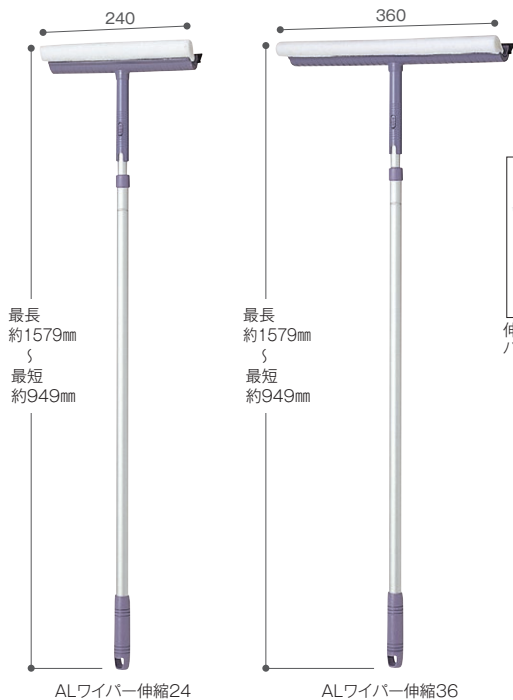

窓そうじ用

1本で水切りと汚れ落としができるワイパー。プロも認める拭きムラを残さない水切りゴムと吸水性の高いスポンジを使用しています。

丈夫なナイロン不織布で汚れを落とします。

水切りゴムはオリジナル成形の90度エッジで弾力性に優れ、拭きムラを残しません。

ALワイパー伸縮

材質 ヘッド:ABS樹脂、スポンジ:ウレタンスポンジ・ナイロン不織布、ゴム:合成ゴム、柄:アルミパイプ(伸縮)、ジョイント:ポリプロピレン、グリップ:ポリエチレン

品番	規格	サイズ	重量(約)	価格	梱包入数	元払数量	JANコード
CL-507-124-0	24	幅約24cm	330g	¥2,000(税込¥2,200)	20本	40本以上	671307
CL-507-136-0	36	幅約36cm	385g	¥2,850(税込¥3,135)	20本	40本以上	671505

●スペアはSPワイパースペアをご使用ください。

塩ビ不使用

伸縮は本体をはずしてハンディとしても使用可能

ワイパーハンディ

材質 ヘッド:ABS樹脂、スポンジ:ウレタンスポンジ・ナイロン不織布、ゴム:合成ゴム

品番	規格	サイズ	重量(約)	価格	梱包入数	元払数量	JANコード
CL-507-024-0	24	幅約24cm	130g	¥1,000(税込¥1,100)	20個	40個以上	671406
CL-507-036-0	36	幅約36cm	185g	¥1,500(税込¥1,650)	20個	40本以上	671604

●スペアはSPワイパースペアをご使用ください。

塩ビ不使用

SPワイパースペア

材質 スポンジ:ウレタンスポンジ・ナイロン不織布、ゴム:合成ゴム

品番	規格	サイズ	重量(約)	価格	梱包入数	元払数量	JANコード
CL-809-624-0	24	幅約24cm	39g	¥520(税込¥572)	100個	100個以上	671802
CL-809-636-0	36	幅約36cm	58g	¥650(税込¥715)	100個	100個以上	671901