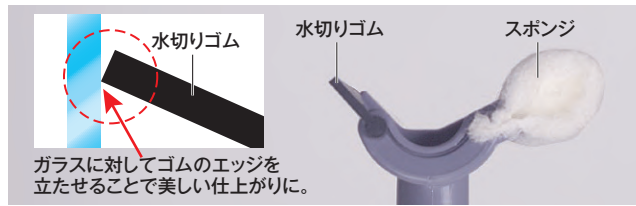

窓そうじ用

1本で水切りと汚れ落としができるワイパー。プロも認める拭きムラを残さない水切りゴムと吸水性の高いスポンジを使用しています。

丈夫なナイロン不織布で汚れを落とします。

水切りゴムはオリジナル成形の90度エッジで弾力性に優れ、拭きムラを残しません。

ALワイパー伸縮

材質 ヘッド:ABS樹脂、スポンジ:ウレタンスポンジ・ナイロン不織布、ゴム:合成ゴム、柄:アルミパイプ(伸縮)、ジョイント:ポリプロピレン、グリップ:ポリエチレン