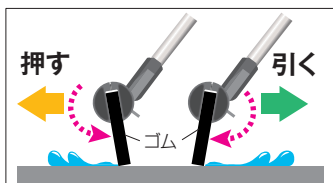

●スペアはSPデッキブラシWスペアをご使用ください。

SPデッキブラシWスペア

材質 頭:天然木・スチールに電着塗装、毛:塩化ビニール

品番	重量(約)	価格	梱包入数	元払数量	JANコード
CL-809-200-0	260g	¥1,050(税込¥1,155)	20個	40個以上	584003

ニューメディブラシ

材質 柄:φ19.1スチールパイプにポリエチレン接着被膜、毛:ポリエステル(再生樹脂)

品番	重量(約)	価格	梱包入数	元払数量	JANコード
CE-488-500-0	210g	¥1,200(税込¥1,320)	20本	40本以上	205908

環境配慮商品 塩ビ不使用 再生素材

軽い樹脂製ヘッド。押し引きに応じてゴムの角度が変わるので、ひっかかりがなくスムーズです。

樹脂製なので
錆びない

ゴムの角度が変わるのでスムーズに除水できます。

デッキブラシ

コンクリートやタイルの汚れ落としに。

コンパクトで
狭い場所でも
使いやすい。

ニューデッキブラシ