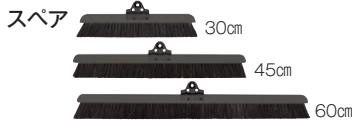

環境配慮商品 塩ビ不使用 再生素材

SP自在ホーキR30スペア(黒)

材質 頭:ABS樹脂、毛:ポリエステル(再生樹脂)
毛の長さ 約40mm

品番	重量(約)	価格	梱包入数	元払数量	JANコード
CL-806-730-9	135g	¥980(税込¥1,078)	20個	40個以上	585093

- 毛の部分:再生ポリエステル使用

木製ヘッド

ニュー自在ホーキ

材質 頭:天然木・スチールに電着塗装、毛:ポリエステル80%・馬毛20%、柄:φ22.2スチールパイプにポリエチレン接着被膜
全長 約1340mm
毛の長さ 約40mm
梱包入数 20本
元払数量 40本以上

品番	規格	重量(約)	価格	JANコード
CL-382-030-0	30cm	475g	¥1,650(税込¥1,815)	189802
CL-382-045-0	45cm	525g	¥1,850(税込¥2,035)	189901
CL-382-060-0	60cm	595g	¥2,650(税込¥2,915)	106113

- スペアはSP自在ホーキWスペアをご使用ください。

塩ビ不使用

SP自在ホーキWスペア

材質 頭:天然木・スチールに電着塗装、毛:ポリエステル80%・馬毛20%
毛の長さ 40mm

品番	規格	重量(約)	価格	梱包入数	元払数量	JANコード
CL-806-830-0	30cm	140g	¥800(税込¥880)	20個	40個以上	584805
CL-806-845-0	45cm	220g	¥1,150(税込¥1,265)	20個	40個以上	584904
CL-806-860-0	60cm	270g	¥1,900(税込¥2,090)	20個	40個以上	106366