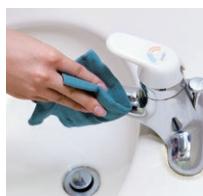

クロス

マイクロシャインクロス ▶P.435