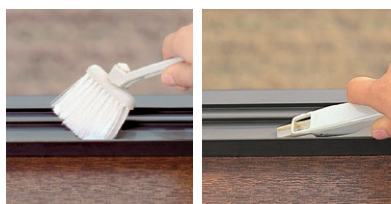

窓掃除用

汚れがたまりやすいアルミサッシの溝や敷居をブラシとヘラできれいに。

ブラシが360°回転するので、使いやすい角度で使えます。ヘラでこびり付いた汚れを取る。

ブラシで溝のゴミを取る。ヘラでこびり付いた汚れを取る。

MMサッシブラシ

CE-895-000-0 JANコード 508405

¥430(税込¥473)

材質 柄:ポリプロピレン、ブラシ:ポリエステル
サイズ 約60×150mm
重量 約30g
梱包入数 100本
元払数量 200本以上

塩ビ不使用

MMサッシブラシS

CE-895-100-0 JANコード 508504

¥270(税込¥297)

材質 柄:ポリプロピレン、ブラシ:ポリエステル
サイズ 幅約75mm
重量 約45g
梱包入数 100本
元払数量 200本以上

塩ビ不使用

水はねしにくくネットを傷めない。網戸やエアコンフィルター掃除に。

取付け可能なハンドル