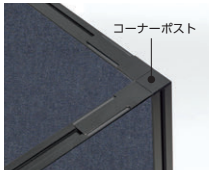

●L字型

※コーナーポストは別売