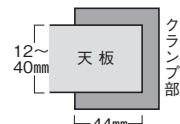

取付可能寸法

天板厚/32mmまで

カラー	商品コード	品番	価格
ホワイト	11-6113-1	NCL-155USB-LW オープン	
ブラック	11-6113-2	NCL-155USB-LBK オープン	

●USB ・ ACコンセント

■仕様
本体/ABS樹脂、ホワイト
クランプ/スチール、ホワイト (粉体塗装)
入力電圧/AC100V

取付可能寸法

天板厚/12~40mm
クランプ奥行/44mm

94-7016-0 18-011-W
¥7,600