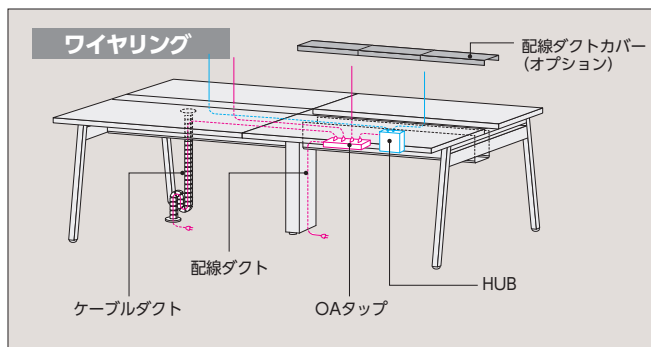

FNSユニットデスク 最大3連結W7200まで連結可能

●特長

配線ダクトカバー (オプション)

choice 3色の中からお選びください。

カバーのカラーはシルバー・ホワイト・ブラックの3色。本体のカラーに合わせてお選びください。

■配線ダクトカバーカラー

S シルバー -0
W ホワイト -1
B ブラック -2

S(シルバー)-0 W(ホワイト)-1 B(ブラック)-2

ケーブルダクト (オプション)

コードボックスカバー

ワイヤリングダクト

天板中央部を左右に走る配線ダクトは、開口部が101mmと広く、大量の配線や机上への取り出しが容易にできます。

後付式 コンセント (オプション)

point デスク天板にクランプで取付けできます。

●USB (Type-A/Type-C) ・ ACマルチコンセントタップ NEW

■仕様
本体/ABS樹脂
クランプ/スチール
入力電圧/AC100V