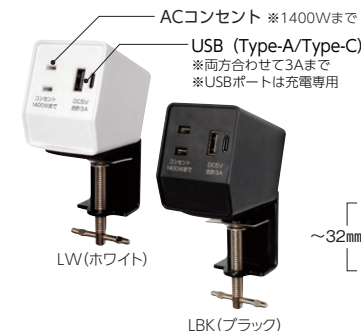

適応ユニット(W)	商品コード	品番	価格
2400	11-3812-□	FN-24C□	¥27,900
2000	11-3813-□	FN-20C□	¥24,800
1600	11-3814-□	FN-16C□	¥21,800
1400	11-3815-□	FN-14C□	¥20,200
1200	11-3816-□	FN-12C□	¥18,900
1000	11-3817-□	FN-10C□	¥17,300

ケーブルダクト (オプション)

コードボックスカバー

ワイヤリングダクト

天板中央部を左右に走る配線ダクトは、開口部が101mmと広く、大量の配線や机上への取り出しが容易にできます。

後付式 コンセント (オプション)

point デスク天板にクランプで取付けできます。

●USB (Type-A/Type-C) ・ ACマルチコンセントタップ NEW

■仕様
本体/ABS樹脂
クランプ/スチール
入力電圧/AC100V

取付可能寸法

天板厚/32mmまで

カラー	商品コード	品番	価格
ホワイト	11-6113-1	NCL-155USB-LW オープン	
ブラック	11-6113-2	NCL-155USB-LBK オープン	

●USB ・ ACコンセント

■仕様
本体/ABS樹脂、ホワイト
クランプ/スチール、ホワイト (粉体塗装)
入力電圧/AC100V

取付可能寸法

天板厚/12~40mm
クランプ奥行/44mm

94-7016-0 18-011-W
¥7,600