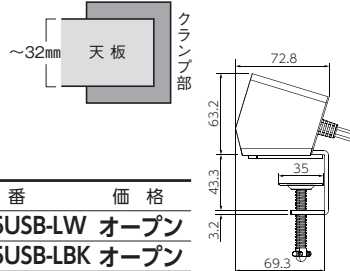

ケーブルダクト (オプション)

コードボックスカバー

ワイヤリングダクト

天板中央部を左右に走る配線ダクトは、開口部が101mmと広く、大量の配線や机上への取り出しが容易にできます。

後付式 コンセント (オプション)

point デスク天板にクランプで取付けできます。

●USB (Type-A/Type-C) ・ ACマルチコンセントタップ NEW

■仕様
本体/ABS樹脂
クランプ/スチール
入力電圧/AC100V

取付可能寸法

天板厚/32mmまで

カラー	商品コード	品番	価格
ホワイト	11-6113-1	NCL-155USB-LW オープン	
ブラック	11-6113-2	NCL-155USB-LBK オープン	

●USB ・ ACコンセント

■仕様
本体/ABS樹脂、ホワイト
クランプ/スチール、ホワイト (粉体塗装)
入力電圧/AC100V

取付可能寸法

天板厚/12~40mm
クランプ奥行/44mm

94-7016-0 18-011-W
¥7,600