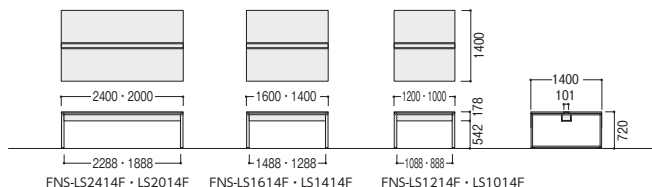

●単体ユニットデスク