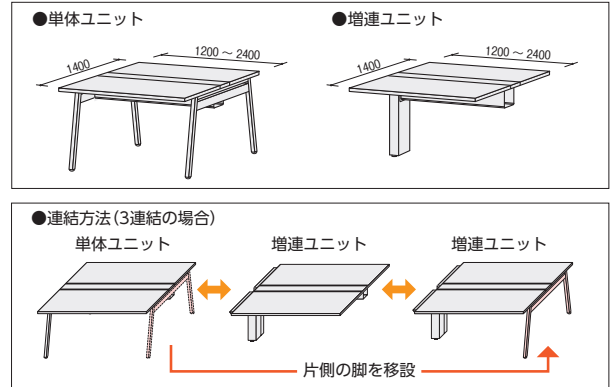

FNSユニットデスク

■共通仕様

天板・天板厚/メラミン化粧板、スチール、4面 ABS 樹脂エッジ、27mm
天板エッジ/W: ABS樹脂2色成型、M・N・F: ABS樹脂1色成型
脚/スチール、粉体塗装(シルバーメタリック、サテンブラック)
センター脚・ダクト/スチール、粉体塗装(シルバーメタリック、サテンブラック)
●アジャスター付
※木目天板を連結する場合、木目柄は揃わない仕様になります

■カラー(上段:天板/下段:本体)

W(ホワイト)	M(モカブラウン)	N(ナチュラルウッド)	F(ファインウッド)	W(ホワイト)	M(モカブラウン)	N(ナチュラルウッド)	F(ファインウッド)
S(シルバー)	S(シルバー)	S(シルバー)	S(シルバー)	B(ブラック)	B(ブラック)	B(ブラック)	B(ブラック)
WS-1	MS-3	NS-5	FS-7	WB-2	MB-4	NB-6	FB-8

※ 抗菌・抗ウイルス仕様天板も対応可能です。

FNSユニットデスク (H720)