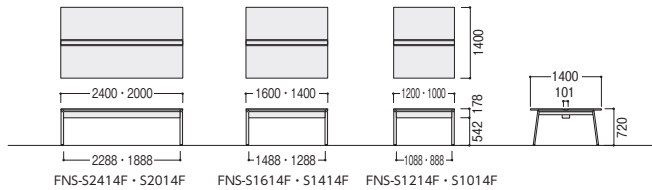

※ 抗菌・抗ウイルス仕様天板も対応可能です。

FNSユニットデスク (H720)

●単体ユニット

寸法W×D	質量kg	商品コード	品番	価格
2400×1400	87.6	11-6114-□	FNS-S2414F□□	¥352,000
2000×1400	74.8	11-6115-□	FNS-S2014F□□	¥330,300
1600×1400	70.5	11-6116-□	FNS-S1614F□□	¥320,000
1400×1400	55.5	11-6117-□	FNS-S1414F□□	¥299,100
1200×1400	49.6	11-6118-□	FNS-S1214F□□	¥268,400
1000×1400	50.4	11-6119-□	FNS-S1014F□□	¥253,200

●増連ユニット

寸法W×D	質量kg	商品コード	品番	価格
2400×1400	85.0	11-6120-□	FNS-S2414FC□□	¥300,500
2000×1400	72.4	11-6121-□	FNS-S2014FC□□	¥280,000
1600×1400	60.0	11-6122-□	FNS-S1614FC□□	¥269,700
1400×1400	53.5	11-6123-□	FNS-S1414FC□□	¥249,200
1200×1400	47.8	11-6124-□	FNS-S1214FC□□	¥219,100
1000×1400	39.9	11-6125-□	FNS-S1014FC□□	¥202,900

●単体ユニットデスク

●連結ユニットデスク

FNSユニットデスク/ループ脚(H720)

●単体ユニット

寸法W×D	質量kg	商品コード	品番	価格
2400×1400	100.7	11-6126-□	FNS-LS2414F□□	¥367,000
2000×1400	87.7	11-6127-□	FNS-LS2014F□□	¥345,200
1600×1400	74.7	11-6128-□	FNS-LS1614F□□	¥334,900
1400×1400	68.0	11-6129-□	FNS-LS1414F□□	¥314,100
1200×1400	61.3	11-6130-□	FNS-LS1214F□□	¥283,400
1000×1400	54.6	11-6131-□	FNS-LS1014F□□	¥268,100