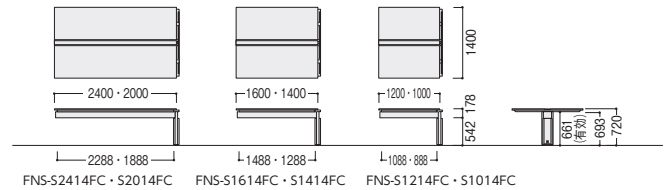

※ 抗菌・抗ウイルス仕様天板も対応可能です。

FNSユニットデスク (H720)

●単体ユニット

寸法W×D	質量kg	商品コード	品番	価格
2400×1400	87.6	11-6114-□	FNS-S2414F□□	¥352,000
2000×1400	74.8	11-6115-□	FNS-S2014F□□	¥330,300
1600×1400	70.5	11-6116-□	FNS-S1614F□□	¥320,000
1400×1400	55.5	11-6117-□	FNS-S1414F□□	¥299,100
1200×1400	49.6	11-6118-□	FNS-S1214F□□	¥268,400
1000×1400	50.4	11-6119-□	FNS-S1014F□□	¥253,200

●増連ユニット

寸法W×D	質量kg	商品コード	品番	価格
2400×1400	85.0	11-6120-□	FNS-S2414FC□□	¥300,500
2000×1400	72.4	11-6121-□	FNS-S2014FC□□	¥280,000
1600×1400	60.0	11-6122-□	FNS-S1614FC□□	¥269,700
1400×1400	53.5	11-6123-□	FNS-S1414FC□□	¥249,200
1200×1400	47.8	11-6124-□	FNS-S1214FC□□	¥219,100
1000×1400	39.9	11-6125-□	FNS-S1014FC□□	¥202,900

●単体ユニットデスク

●連結ユニットデスク

FNSユニットデスク/ループ脚(H720)

●単体ユニット

寸法W×D	質量kg	商品コード	品番	価格
2400×1400	100.7	11-6126-□	FNS-LS2414F□□	¥367,000
2000×1400	87.7	11-6127-□	FNS-LS2014F□□	¥345,200
1600×1400	74.7	11-6128-□	FNS-LS1614F□□	¥334,900
1400×1400	68.0	11-6129-□	FNS-LS1414F□□	¥314,100
1200×1400	61.3	11-6130-□	FNS-LS1214F□□	¥283,400
1000×1400	54.6	11-6131-□	FNS-LS1014F□□	¥268,100