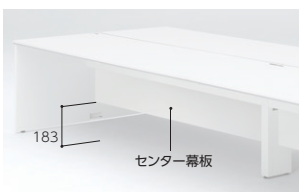

■幕板カラー

W ホワイト -1
S シルバー -0
B ブラック -2

適応ユニット(W)	商品コード	品番	価格
2400	11-5556-□	FNL-24FN-M□	¥37,000◎
2000	11-5557-□	FNL-20FN-M□	¥33,800◎
1600	11-5558-□	FNL-16FN-M□	¥27,600◎
1400	11-5559-□	FNL-14FN-M□	¥26,800◎
1200	11-5560-□	FNL-12FN-M□	¥25,900◎
1000	11-5561-□	FNL-10FN-M□	¥25,200◎