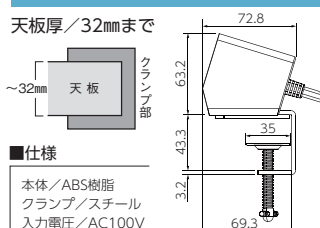

フレームセット

フレームにモニターアーム(MA-17P)を取り付けることができます。

デスクトップフレームとセットでお使いください。

■仕様

- 耐荷重/〜8kg
- 適合ディスプレイサイズ/〜17インチ
- 取付穴ピッチはVESA規格に対応しプレートは75×75mm及び100×100mm
- 上下左右180° 角度調節

●モニターアーム

11-6042-0 MA-17P ¥30,000

●デスクトップフレーム

●連結ユニットデスク ※ユニットの連結は最大5連まで(単体×1、増連×4)

point デスク天板にクランプで取付けできます。

●USB(Type-A/Type-C)・ACマルチコンセントタップ NEW

ACコンセント ※1400Wまで
USB (Type-A/Type-C)
※両方合わせて3Aまで
※USBポートは充電専用

取付可能寸法

カラー	商品コード	品番	価格
ホワイト	11-6113-1	NCL-155USB-LW	オープン価格
ブラック	11-6113-2	NCL-155USB-LBK	オープン価格