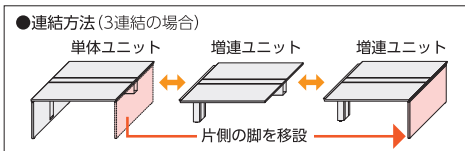

単体・増連ユニットデスク〈両面用/D1400〉(H720)

●両面用フリーアドレスデスク(W2400×2連結)
●W4800×D1400×H720

point 単体ユニットと増連ユニットの連結で、
最大5連結W12000までのフリーアドレスデスクが構成できます。

FNLユニットデスクは、単体ユニットと増連ユニットの連結で、
2連結W2000~4800から、5連結W5000~12000の
両面用フリーアドレスデスクを設置できます。

※ユニットの連結は最大5連までです。

FNL-S2414FMB
W2400×D1400×H720

単体ユニット FNL-S2414FWW ¥275,800×1
増連ユニット FNL-S2414FCWW ¥238,800×1
配線ダクトカバー FN-24CB ¥27,900×2

セット価格 **¥570,400**

●単体ユニットデスク (両面用/D1400)

寸法W×D	質量kg	本体/ホワイト・シルバー			本体/ブラック		
		商品コード	品番	価格	商品コード	品番	価格
2400×1400	115.0	11-6218-□	FNL-S2414F□□	¥275,800★VW	11-6206-□	FNL-S2414F□B	¥297,900
2000×1400	101.0	11-6219-□	FNL-S2014F□□	¥258,700★VW	11-6207-□	FNL-S2014F□B	¥279,500
1600×1400	86.5	11-6220-□	FNL-S1614F□□	¥242,500	11-6208-□	FNL-S1614F□B	¥261,700
1400×1400	79.0	11-6221-□	FNL-S1414F□□	¥234,600	11-6209-□	FNL-S1414F□B	¥253,200
1200×1400	72.0	11-6222-□	FNL-S1214F□□	¥210,400	11-6210-□	FNL-S1214F□B	¥227,100
1000×1400	65.0	11-6223-□	FNL-S1014F□□	¥206,700	11-6211-□	FNL-S1014F□B	¥223,100

フレームセット

フレームにモニターアーム(MA-17P)を取り付けることができます。

デスクトップフレームとセットでお使いください。

■仕様

- 耐荷重/〜8kg
- 適合ディスプレイサイズ/〜17インチ
- 取付穴ピッチはVESA規格に対応しプレートは75×75mm及び100×100mm
- 上下左右180° 角度調節

●モニターアーム

11-6042-0 MA-17P ¥30,000

●デスクトップフレーム