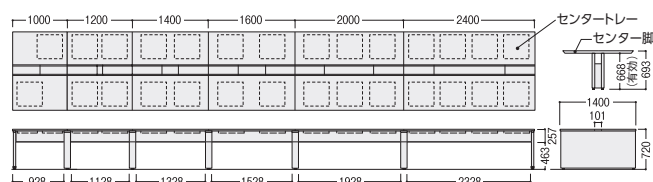

●増連ユニットデスク (両面用/D1400)

寸法W×D	質量kg	本体/ホワイト・シルバー			本体/ブラック		
		商品コード	品番	価格	商品コード	品番	価格
2400×1400	101.0	11-6224-□	FNL-S2414FC□□	¥238,800★VW	11-6212-□	FNL-S2414FC□B	¥257,800
2000×1400	87.0	11-6225-□	FNL-S2014FC□□	¥222,400★VW	11-6213-□	FNL-S2014FC□B	¥240,200
1600×1400	72.5	11-6226-□	FNL-S1614FC□□	¥205,800	11-6214-□	FNL-S1614FC□B	¥222,400
1400×1400	65.0	11-6227-□	FNL-S1414FC□□	¥198,200	11-6215-□	FNL-S1414FC□B	¥213,900
1200×1400	58.0	11-6228-□	FNL-S1214FC□□	¥173,900	11-6216-□	FNL-S1214FC□B	¥187,900
1000×1400	51.0	11-6229-□	FNL-S1014FC□□	¥170,100	11-6217-□	FNL-S1014FC□B	¥183,800

●足元を隠すセンター幕板 (オプション)

単体ユニット・増連ユニットに共用の足元を隠す
センター幕板を用意しております。
カラーは本体色に合わせて、シルバー・ホワイト・ブラックが選べます。

■幕板カラー

W ホワイト -1
S シルバー -0
B ブラック -2

適応ユニット(W)	商品コード	品番	価格
2400	11-5556-□	FNL-24FN-M□	¥37,000◎
2000	11-5557-□	FNL-20FN-M□	¥33,800◎
1600	11-5558-□	FNL-16FN-M□	¥27,600◎
1400	11-5559-□	FNL-14FN-M□	¥26,800◎
1200	11-5560-□	FNL-12FN-M□	¥25,900◎
1000	11-5561-□	FNL-10FN-M□	¥25,200◎

フレームセット

フレームにモニターアーム(MA-17P)を取り付けることができます。

デスクトップフレームとセットでお使いください。

■仕様

- 耐荷重/〜8kg
- 適合ディスプレイサイズ/〜17インチ
- 取付穴ピッチはVESA規格に対応しプレートは75×75mm及び100×100mm
- 上下左右180° 角度調節

●モニターアーム

11-6042-0 MA-17P ¥30,000

●デスクトップフレーム

●連結ユニットデスク ※ユニットの連結は最大5連まで(単体×1、増連×4)

point デスク天板にクランプで取付けできます。

●USB(Type-A/Type-C)・ACマルチコンセントタップ NEW

ACコンセント ※1400Wまで
USB (Type-A/Type-C)
※両方合わせて3Aまで
※USBポートは充電専用

取付可能寸法

カラー	商品コード	品番	価格
ホワイト	11-6113-1	NCL-155USB-LW	オープン価格
ブラック	11-6113-2	NCL-155USB-LBK	オープン価格