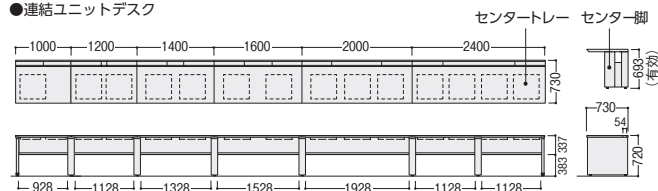

タイプ	寸法W×D	質量kg	商品コード	品番	価格
増連 ユニット	2400×730	70.7	11-6236-□	FNL-S2473KFC□□	¥188,600
	2000×730	60.9	11-6237-□	FNL-S2073KFC□□	¥175,200
	1600×730	50.8	11-6238-□	FNL-S1673KFC□□	¥158,900
	1400×730	45.5	11-6239-□	FNL-S1473KFC□□	¥145,400
	1200×730	40.6	11-6240-□	FNL-S1273KFC□□	¥131,900
	1000×730	35.7	11-6241-□	FNL-S1073KFC□□	¥118,700

カラー	商品コード	品番	価格
ホワイト	11-6113-1	NCL-15USB-LW	オープン
ブラック	11-6113-2	NCL-15USB-LBK	オープン

●USB ・ ACコンセント

94-7016-0 18-011-W
¥7,600

取付可能寸法

天板厚/12~40mm
クランプ奥行/44mm

仕様

本体/ABS樹脂、ホワイト
クランプ/スチール、
ホワイト(粉体塗装)
入力電圧/AC100V

USB コンセント2口
ACコンセント(2極接地付)1口

●連結ユニットデスク

FNL両面ユニットと片面ユニットの連結が可能です。

お好みのレイアウトに合わせて、両面ユニットと片面ユニットを連結してお使いいただけます。詳しくは担当者にお問い合わせください。

- Ⓐ FNL両面単体ユニット □P95
- Ⓑ FNL両面増連ユニット □P81・83
- Ⓒ FNL片面増連ユニット □P97

●FNL両面ユニット (Ⓐ単体ユニット + Ⓑ増連ユニット) ●FNL片面ユニット (Ⓒ増連ユニット) ●追加脚(片面用)/オプション