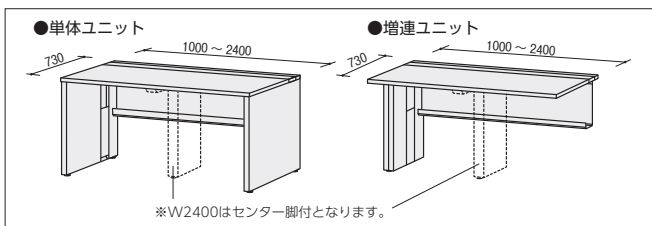

単体ユニットと増連ユニットとの連結で、W7200までの片面フリーアドレスデスクが構成できます。

FNL片面ユニットデスクは、単体ユニットと増連ユニットの連結で、2連結W2000~4800、3連結W3000~7200の片面用フリーアドレスデスクを設置できます。 ※ユニットの連結は最大3連までです。

●片面単体ユニット (W2000)

単体・増連ユニットデスク〈片面用〉(H720)

タイプ	寸法W×D	質量kg	商品コード	品番	価格
単体 ユニット	2400×730	69.0	11-6230-□	FNL-S2473KF□□	¥229,500
	2000×730	60.6	11-6231-□	FNL-S2073KF□□	¥219,100
	1600×730	51.9	11-6232-□	FNL-S1673KF□□	¥201,200
	1400×730	48.1	11-6233-□	FNL-S1473KF□□	¥190,700
	1200×730	43.2	11-6234-□	FNL-S1273KF□□	¥180,600
	1000×730	39.0	11-6235-□	FNL-S1073KF□□	¥170,000