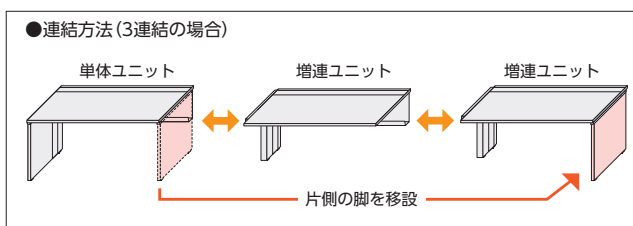

単体ユニットと増連ユニットとの連結で、W7200までの片面フリーアドレスデスクが構成できます。

FNL片面ユニットデスクは、単体ユニットと増連ユニットの連結で、2連結W2000~4800、3連結W3000~7200の片面用フリーアドレスデスクを設置できます。 ※ユニットの連結は最大3連までです。

●片面単体ユニット (W2000)

単体・増連ユニットデスク〈片面用〉(H720)

タイプ	寸法W×D	質量kg	商品コード	品番	価格
単体 ユニット	2400×730	69.0	11-6230-□	FNL-S2473KF□□	¥229,500
	2000×730	60.6	11-6231-□	FNL-S2073KF□□	¥219,100
	1600×730	51.9	11-6232-□	FNL-S1673KF□□	¥201,200
	1400×730	48.1	11-6233-□	FNL-S1473KF□□	¥190,700
	1200×730	43.2	11-6234-□	FNL-S1273KF□□	¥180,600
	1000×730	39.0	11-6235-□	FNL-S1073KF□□	¥170,000