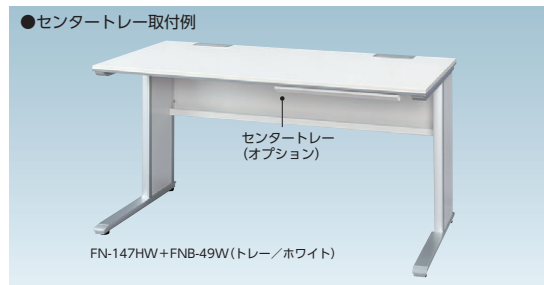

センタートレイ

●センタートレイ取付例

FN-147HW + FNB-49W(トレイ/ホワイト)

センタートレイはオプションです。
本体カラーに合わせてお選びください。

センタートレイ

11-5562-□ FNB-49□ ¥16,400

W487×D559×H33 トレー部内寸/ W432×D307×H31

●A3判収納

■仕様

本体/スチール、粉体塗装
カラー/W(ホワイト)-[1]、S(シルバー)-[2]、B(ブラック)-[3]