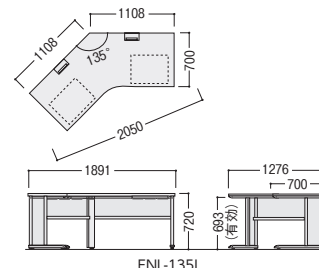

FNL-120L

FNL-135L