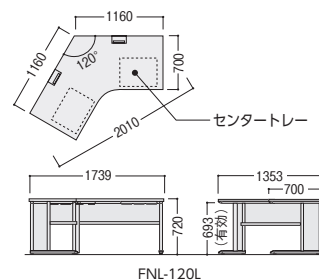

●120°デスク

●135°デスク