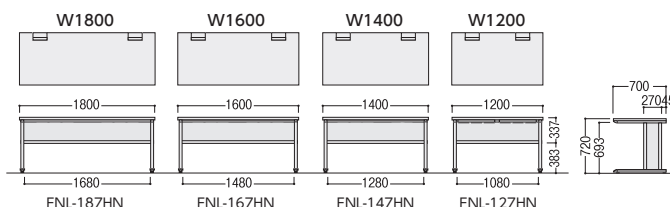

●DWM木目ワゴン

11-5254-4	DWM-0463NMC	¥129,200 ⊕
W398×D582×H685 ●32.5kg		

■DWMワゴン仕様

天板・鏡板/木製・メラミン化粧板
本体/スチール、粉体塗装(サテンブラック)
引出し/開閉表示付オールロック錠(内筒交換型)、ダブルサスペンションレール
●ストッパーレバー付低床キャスター

■カラー

●平デスク

MB

●ワゴン

MC

●平デスク