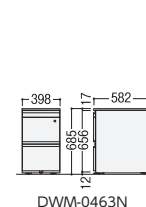

●ワゴン

DWM-0463NMC

●DWM木目ワゴン

11-5254-4	DWM-0463NMC	¥129,200 ⊕
W398×D582×H685 ●32.5kg		

■DWMワゴン仕様

天板・鏡板/木製・メラミン化粧板  
 本体/スチール、粉体塗装(サテンブラック)  
 引出し/開閉表示付オールロック錠(内筒交換型)、ダブルサスペンションレール  
 ●ストッパーレバー付低床キャスター

■カラー

●平デスク

MB

●ワゴン

MC

●平デスク

●DWMワゴン

●WGNワゴン