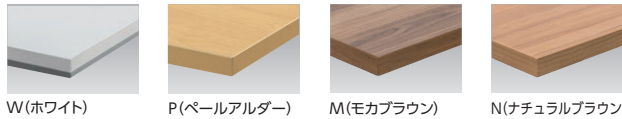

MOVING DESK **MODEE** (ムーデー)

セット写真のテーブル FNL-D147HWW、チェア YC-R200NW-M チェア P225

MODEE 製品紹介動画  
<https://www.youtube.com/watch?v=8djGWGjOKrY>

■天板 (ABS樹脂エッジ)

■カラー (上段: 天板カラー/下段: 本体カラー) ※抗菌・抗ウイルス仕様天板も対応可能です。

『働き方、リノベーション』