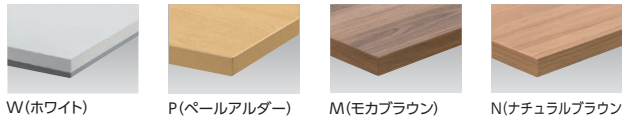

MOVING DESK **MODEE** (ムーデー)

セット写真のテーブル FNL-D147HWW、チェア YC-R200NW-M チェア P227

MODEE 製品紹介動画  
<https://www.youtube.com/watch?v=8djGWGjOKrY>

■天板 (ABS樹脂エッジ)

■カラー (上段: 天板カラー/下段: 本体カラー) ※抗菌・抗ウイルス仕様天板も対応可能です。

『働き方、リノベーション』