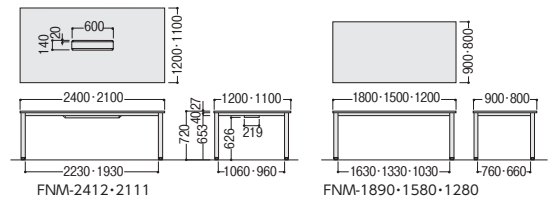

FNMテーブル (アルミ成型脚)

セット写真のテーブル FNM-2111TCW、チェア BC-2000F-LM+BC-100A チェア P213

シンプル・シャープなアルミ押し成型脚の4本脚テーブルです。

FNM-1580TP (ペールアルダー)

FNM-2111TCW (ホワイト)

■天板カラー

W (ホワイト)  
エッジ: ABS2色成型 -1  
P (ペールアルダー)  
エッジ: ABS単色成型 -2

■仕様

天板:天板厚/メラミン化粧板、27mm厚  
天板芯材/パーティクルボード  
天板エッジ/W:ABS樹脂2色成型、  
P:ABS樹脂1色成型  
脚部/アルミ合金押し成型  
アジャスター/ABS樹脂(別タイプ)  
天板下フレーム/スチール、  
粉体塗装(シルバーメタリック)

ワイヤリング (配線ボックス付)

テーブルの天板中央部に、配線ボックスを装備しています。

ボックスの両サイドには、コンセント・コネクタ(オプション)を取り付けられるコードホールが付いています。

コードホールオプション P103

タイプ	W×D×H/脚間	質量kg	商品コード	品番	価格
配線ボックスなし	2400×1200×720/2230	85.5	11-1468-□	FNM-2412T□	¥262,100
	2100×1100×720/1930	72.5	11-1469-□	FNM-2111T□	¥245,900
	1800×900×720/1630	52.0	11-0183-□	FNM-1890T□	¥232,700
	1500×800×720/1330	42.0	11-0184-□	FNM-1580T□	¥195,300
	1200×800×720/1030	35.5	11-0185-□	FNM-1280T□	¥175,500
配線ボックス付	2400×1200×720/2230	83.5	11-1467-□	FNM-2412TC□	¥288,500
	2100×1100×720/1930	71.5	11-0182-□	FNM-2111TC□	¥270,300

ローカウンター (H740)

タイプ	寸法W×D	質量kg	商品コード	品番	価格
対面型フルオープン	1800×700	58.2	11-5623-□	FNL-1870CTL□	¥196,200
	1500×700	51.8	11-5624-□	FNL-1570CTL□	¥183,400
	1200×700	45.2	11-5625-□	FNL-1270CTL□	¥162,100
	900×700	38.5	11-5626-□	FNL-970CTL□	¥134,700
90°コーナー (内外兼用)	798×798 (R698)	34.4	11-5627-□	FNL-70RCTL□	¥180,000