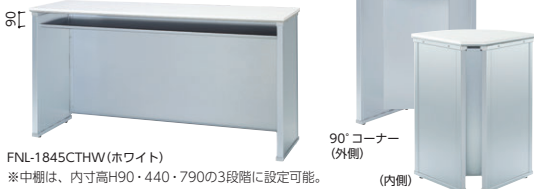

FNLカウンター

FNLデスクと同じテイストのカウンター。  
接客エリアも含め、オフィススペースのイメージ統一が図れます。

■天板カラー (メラミン化粧板)

W (ホワイト)  
エッジ: ABS2色成型 -1  
P (ペールアルダー)  
エッジ: ABS単色成型 -2

●幕板/脚/ホワイトタイプも用意しております。  
※受注対応品です。詳しくは担当者にお問い合わせください。

■仕様

天板:天板厚/メラミン化粧板、パーティクルボード、27mm  
天板エッジ/W:ABS樹脂2色成型、P:ABS樹脂1色成型  
幕板・脚部/スチール、粉体塗装 (ホワイト、シルバーメタリック)  
脚キャップ/PE樹脂  
アジャスター/ABS樹脂(別タイプ)  
※カウンターは連結式です。  
設置の際には付属のビスを必ず横連結してください。

FNL-1870CTLW (ホワイト)

●ハイカウンター (H900)

FNL-1845CTHW (ホワイト)  
※中棚は、内寸高H90・440・790の3段階に設定可能。

90°コーナー (外側)  
(内側)

●ローカウンター (H740)

FNL-1870CTLP (ペールアルダー)

90°コーナー (外側)  
(内側)

ハイカウンター (H900)

タイプ	寸法W×D	質量kg	商品コード	品番	価格
中棚付フルオープン	1800×450	53.5	11-5618-□	FNL-1845CTH□	¥166,500
	1500×450	47.3	11-5619-□	FNL-1545CTH□	¥154,300
	1200×450	40.8	11-5620-□	FNL-1245CTH□	¥139,400
	900×450	34.3	11-5621-□	FNL-945CTH□	¥114,200
90°コーナー (内外兼用)	548×548 (R448)	27.4	11-5622-□	FNL-45RCTH□	¥145,900