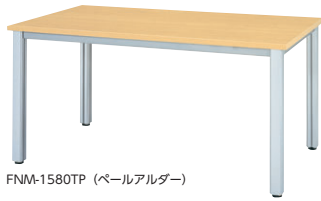

FNMテーブル (アルミ成型脚)

セット写真のテーブル FNM-2111TCW、チェア BC-2000F-LM+BC-100A チェア P213

シンプル・シャープなアルミ押し成型脚の4本脚テーブルです。

FNM-1580TP (ペールアルダー)

FNM-2111TCW (ホワイト)

■天板カラー

W (ホワイト)  
エッジ: ABS2色成型 -1  
P (ペールアルダー)  
エッジ: ABS単色成型 -2

■仕様

天板:天板厚/メラミン化粧板、27mm厚  
天板芯材/パーティクルボード  
天板エッジ/W:ABS樹脂2色成型、  
P:ABS樹脂1色成型  
脚部/アルミ合金押し成型  
アジャスター/ABS樹脂(別タイプ)  
天板下フレーム/スチール、  
粉体塗装(シルバーメタリック)

ワイヤリング (配線ボックス付)

テーブルの天板中央部に、配線ボックスを装備しています。

ボックスの両サイドには、コンセント・コネクタ(オプション)を取り付けられるコードホールが付いています。