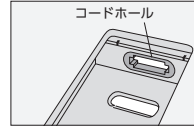

■仕様

天板:天板厚/メラミン化粧板、27mm厚  
天板芯材/パーティクルボード  
天板エッジ/W:ABS樹脂2色成型、  
P:ABS樹脂1色成型  
脚部/アルミ合金押し成型  
アジャスター/ABS樹脂(別タイプ)  
天板下フレーム/スチール、  
粉体塗装(シルバーメタリック)

ワイヤリング (配線ボックス付)

テーブルの天板中央部に、配線ボックスを装備しています。

ボックスの両サイドには、コンセント・コネクタ(オプション)を取り付けられるコードホールが付いています。