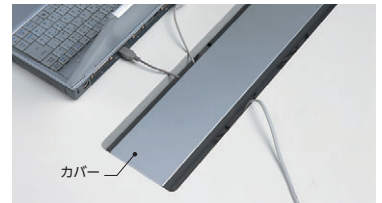

FNMテーブル (アルミ成型脚)

セット写真のテーブル FNM-2111TCW、チェア BC-2000F-LM+BC-100A チェア P213

シンプル・シャープなアルミ押し成型脚の4本脚テーブルです。

FNM-1580TP (ペールアルダー)

FNM-2111TCW (ホワイト)

■天板カラー

W (ホワイト)  
エッジ: ABS2色成型 -1  
P (ペールアルダー)  
エッジ: ABS単色成型 -2

■仕様

天板:天板厚/メラミン化粧板、27mm厚  
天板芯材/パーティクルボード  
天板エッジ/W:ABS樹脂2色成型、  
P:ABS樹脂1色成型  
脚部/アルミ合金押し成型  
アジャスター/ABS樹脂(別タイプ)  
天板下フレーム/スチール、  
粉体塗装(シルバーメタリック)

ワイヤリング (配線ボックス付)

テーブルの天板中央部に、配線ボックスを装備しています。

ボックスの両サイドには、コンセント・コネクタ(オプション)を取り付けられるコードホールが付いています。