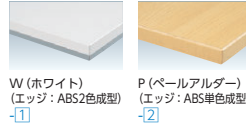

FNMテーブル (アルミ成型脚)

セット写真のテーブル FNM-2111TCW、チェア BC-2000F-LM+BC-100A チェア P213

シンプル・シャープなアルミ押し成型脚の4本脚テーブルです。

FNM-1580TP (ペールアルダー)

FNM-2111TCW (ホワイト)

■天板カラー

W (ホワイト)  
エッジ: ABS2色成型 -1  
P (ペールアルダー)  
エッジ: ABS単色成型 -2

■仕様

天板:天板厚/メラミン化粧板、27mm厚  
天板芯材/パーティクルボード  
天板エッジ/W:ABS樹脂2色成型、  
P:ABS樹脂1色成型  
脚部/アルミ合金押し成型  
アジャスター/ABS樹脂(別タイプ)  
天板下フレーム/スチール、  
粉体塗装(シルバーメタリック)

ワイヤリング (配線ボックス付)

テーブルの天板中央部に、配線ボックスを装備しています。

ボックスの両サイドには、コンセント・コネクタ(オプション)を取り付けられるコードホールが付いています。