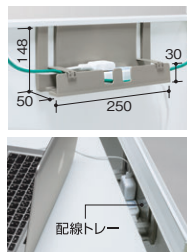

●ダクトカバー

ダクトカバーのエッジはスキマのできにくいソフトエッジ。天板後面はポストフォーム仕上げです。

●配線バリエーション

通常はデスクサイドから隣のデスクへの天板横配線が可能。デスクの対向配置の場合は、ダクトカバーを前後逆に装着することで、対向配線も可能になります。

●配線トレイ(標準装備)

ダクトカバーからの配線やOAタップを収納。折り曲げ式のコードストッパーで配線を固定できます。
有効寸内/W250xD50xH30(148)

●コードフック付

ダクトカバー受け部には、LANケーブルなどコードの落下防止のフックを装備しています。

●セキュリティ

ダクトカバーの受け金具部や扉板下部には、PC持ち出し防止に役立つ、セキュリティワイヤー取り付け用ホールを装備。

袖箱デスク充実の収納量

50X片袖デスク
A袖タイプの場合

A4ファイルボックス **10**個(中段×5、下段×5)

●センター引出し

A3用紙がそのまま収納できるワイドな引出し。小物の整理に便利なペントレー部もついています。
※センター引出し付デスクには、ラッチなしセンター引出しが標準装備されています。

●深型センター引出し

深型センター引出しもあります。
お問い合わせください。

※袖箱の引出しは全てラッチ付です。

●上段引出し

H720
H720デスク
名刺整理ケースも入る、内高76mmの深型引出し(ペントレー付)

H700
H700デスク
内高56mmの上段引出し(ペントレー付)