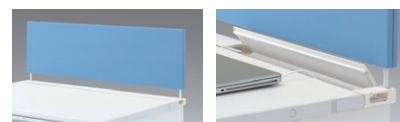

システムデスク 50Xシリーズ

03
デスク

50X

50Xデスクは、大量配線や対向配線などのユーザーニーズに、高い対応力でお応えできる配線機能に優れたデスクタイプです。

50X

製品紹介動画

<https://www.toyosteel.com/video/50x.html>

カラーバリエーション

WW
天板/W(ホワイト)
本体/W(ホワイト)

PW
天板/P(パールアルダー)
本体/W(ホワイト)

人に優しい設計

ポストフォーム天板
デスク天板の前後面は、手触りの優しいポストフォーム加工。天板は反射を抑えたエンボス加工です。

取手は幅広いユニバーサルデザイン
袖箱の取手は全てラッチ付で座ったまま楽に手が届く幅広いユニバーサルデザインです。

格納式フック(標準装備)

手荷物などを掛けられるように、デスクのL字脚上部にフックを標準装備。必要なときにフックを引出してお使いいただけます。(耐荷重/3kg)

保護材フック(標準)

梱包資材を再利用する簡易フック。今まで天板の運搬保護材は運搬後、廃棄されてきました。地球に優しく少しでもゴミを減らそうと考えました。小さなカバンやヘルメットなどの整頓にご利用ください。

地球に優しい設計

デスクパネル

デスクパネルと天板との間に40mmのスキマがあるので、デスクパネルを付けたまま配線ダクトカバーの開閉、取り外し、配線作業が可能です。

充実のワイヤリング機能

●投込み配線

開閉式のダクトカバーは簡単に取り外しのできる投げ込み式。任意の位置からコードを取り出せます。

●ダクトカバー

ダクトカバーのエッジはスキマのできにくいソフトエッジ。天板後面はポストフォーム仕上げです。

●配線バリエーション

通常はデスクサイドから隣のデスクへの天板横配線が可能。デスクの対向配置の場合は、ダクトカバーを前後逆に装着することで、対向配線も可能になります。

●配線トレイ(標準装備)

ダクトカバーからの配線やOAタップを収納。折り曲げ式のコードストッパーで配線を固定できます。
有効寸内/W250xD50xH30(148)