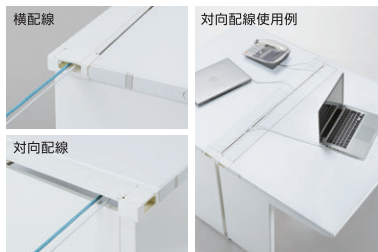

WW
天板/W(ホワイト)
本体/W(ホワイト)

PW
天板/P(パールアルダー)
本体/W(ホワイト)

人に優しい設計

ポストフォーム天板
デスク天板の前後面は、手触りの優しいポストフォーム加工。天板は反射を抑えたエンボス加工です。

取手は幅広いユニバーサルデザイン
袖箱の取手は全てラッチ付で座ったまま楽に手が届く幅広いユニバーサルデザインです。

格納式フック(標準装備)

手荷物などを掛けられるように、デスクのL字脚上部にフックを標準装備。必要なときにフックを引出してお使いいただけます。(耐荷重/3kg)

保護材フック(標準)

梱包資材を再利用する簡易フック。今まで天板の運搬保護材は運搬後、廃棄されてきました。地球に優しく少しでもゴミを減らそうと考えました。小さなカバンやヘルメットなどの整頓にご利用ください。

地球に優しい設計

デスクパネル

デスクパネルと天板との間に40mmのスキマがあるので、デスクパネルを付けたまま配線ダクトカバーの開閉、取り外し、配線作業が可能です。

充実のワイヤリング機能

●投込み配線

開閉式のダクトカバーは簡単に取り外しのできる投げ込み式。任意の位置からコードを取り出せます。

●ダクトカバー

ダクトカバーのエッジはスキマのできにくいソフトエッジ。天板後面はポストフォーム仕上げです。

●配線バリエーション

通常はデスクサイドから隣のデスクへの天板横配線が可能。デスクの対向配置の場合は、ダクトカバーを前後逆に装着することで、対向配線も可能になります。

●配線トレイ(標準装備)

ダクトカバーからの配線やOAタップを収納。折り曲げ式のコードストッパーで配線を固定できます。
有効寸内/W250xD50xH30(148)

A3用紙がそのまま収納できるワイドな引出し。小物の整理に便利なペントレー部もついています。
※センター引出し付デスクには、ラッチなしセンター引出しが標準装備されています。

●深型センター引出し

深型センター引出しもあります。
お問い合わせください。

※袖箱の引出しは全てラッチ付です。

●上段引出し

H720
H720デスク
名刺整理ケースも入る、内高76mmの深型引出し(ペントレー付)

H700
H700デスク
内高56mmの上段引出し(ペントレー付)