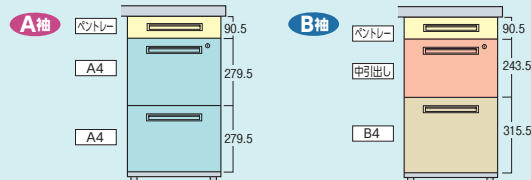

choice H720とH700の2タイプのデスクをフルラインアップ。

●H720mmタイプ

※下肢空間が広がり、上段引出しの収納量UP

●H700mmタイプ

※まだまだ人気のH700mmもフルラインアップ

choice A袖・B袖をお選びください。

A4ファイルが2段に収納できるA袖と、下段引出しが大きく、B4ファイルが収納できるB袖タイプがあります。両袖デスクは、左A袖・右A袖のAA袖と左A袖・右B袖のAB袖の2タイプあります。※BB袖・BA袖はご相談ください。

●H720mmタイプ

●H700mmタイプ

50Xのファイル引出しはダブルサスペンションです。 ※袖引出しは全てラッチ付です。

●両袖デスク(AA袖タイプ)

- クリエイティブスペース
- ワークステーション
- デスク
- OAテーブル・ラック
- ハイグレードチェア
- オフィスチェア
- ローテーションスクリーン
- 会議・ミーティングテーブル
- 会議・ミーティングチェア
- 会議・研修室家具/備品
- ホワイトボード・掲示板
- ラウンジ・リフレッシュ家具
- システム収納家具・スライド書架
- 収納家具・整理用品
- ロッカー・シューズボックス
- 耐火金庫
- 役員用家具
- 応接用家具
- ロビーチェア・ベンチ
- カウンター
- オフィスアクセサリ
- 屋外用家具・備品
- ベッド・リセション家具
- 間仕切り内装材
- 工場・物流用家具
- 高齢者・医療施設用家具
- 学校・図書館用家具
- 店舗用家具
- 官公庁仕様家具/防災用品