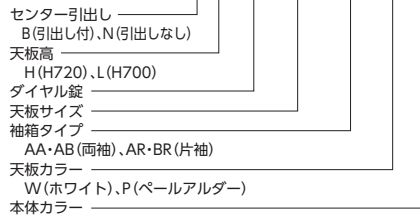

●ダイヤル錠タイプ
50XBH-D167AAWW

●品番の見方

50XBH-D167AAWW

■カラー(上段:天板カラー 下段:本体カラー)

W	ホワイト	P	パールアルダー
W	ホワイト	W	ホワイト

WW-1 P-2

■共通仕様

天板/スチール、メラミン化粧板、29mm厚
 前後面: ポストフォーム加工
 サイド: ABS樹脂エッジ
 ダクト部: セキュリティワイヤー
 取付けホール付
 配線ダクトカバー: スチール、ABS樹脂、エラストマー樹脂
 幕板・脚部/スチール、粉体塗装
 幕板部/配線トレー1個付
 脚上/ABS樹脂カバー(フック付)
 脚上/ABS樹脂カバー、アジャスター付
 袖箱/スチール、粉体塗装、オールロック錠
 ダブルサスペンションレール(ファイル引出し)
 引出し取手: ラッチ付(センター引出し除く)

choice 錠タイプをお選びください。

●シリンダー錠タイプ

開閉表示付オールロック錠

1つの鍵でワゴン全部の引出しがロックできるオールロック機構。ひと目で施錠の確認ができる開閉表示付です。鍵番号が変更できる内筒交換型。システム収納HSウォールと共通化が可能です。(開錠状態でないと交換は不可)

●ダイヤル錠タイプ ※H720のみ

キーレスでの運用に最適

4桁のダイヤルナンバーで施錠管理できるキーレスタイプ。座った姿勢で操作しやすい縦型ダイヤルです。施解錠のつまみを回すたびダイヤルが0000になります。暗証番号を忘れた時は非常解錠用ダイヤルNo検索キー(別売)で開錠できます。(オールメカ式/電池不要)