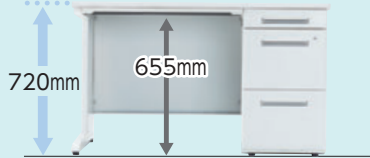

●ダイヤル錠タイプ
50XBH-D167AAWW

●品番の見方

50XBH-D167AAWW

■カラー(上段:天板カラー 下段:本体カラー)

W	ホワイト	P	パールアルダー
W	ホワイト	W	ホワイト

WW-1 P-2

■共通仕様

天板/スチール、メラミン化粧板、29mm厚
 前後面: ポストフォーム加工
 サイド: ABS樹脂エッジ
 ダクト部: セキュリティワイヤー
 取付けホール付
 配線ダクトカバー: スチール、ABS樹脂、エラストマー樹脂
 幕板・脚部/スチール、粉体塗装
 幕板部/配線トレー1個付
 脚上/ABS樹脂カバー(フック付)
 脚上/ABS樹脂カバー、アジャスター付
 袖箱/スチール、粉体塗装、オールロック錠
 ダブルサスペンションレール(ファイル引出し)
 引出し取手: ラッチ付(センター引出し除く)

choice H720とH700の2タイプのデスクをフルラインアップ。

●H720mmタイプ

※下肢空間が広がり、上段引出しの収納量UP

●H700mmタイプ

※まだまだ人気のH700mmもフルラインアップ

choice A袖・B袖をお選びください。

A4ファイルが2段に収納できるA袖と、下段引出しが大きく、B4ファイルが収納できるB袖タイプがあります。両袖デスクは、左A袖・右A袖のAA袖と左A袖・右B袖のAB袖の2タイプあります。※BB袖・BA袖はご相談ください。