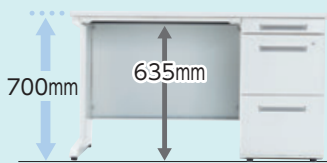

●ダイヤル錠タイプ
50XBH-D167AAWW

●品番の見方

50XBH-D167AAWW

■カラー(上段:天板カラー 下段:本体カラー)

W	ホワイト	P	パールアルダー
W	ホワイト	W	ホワイト

WW-1 P-2

■共通仕様

天板/スチール、メラミン化粧板、29mm厚
 前後面: ポストフォーム加工
 サイド: ABS樹脂エッジ
 ダクト部: セキュリティワイヤー
 取付けホール付
 配線ダクトカバー: スチール、ABS樹脂、エラストマー樹脂
 幕板・脚部/スチール、粉体塗装
 幕板部/配線トレー1個付
 脚上/ABS樹脂カバー(フック付)
 脚上/ABS樹脂カバー、アジャスター付
 袖箱/スチール、粉体塗装、オールロック錠
 ダブルサスペンションレール(ファイル引出し)
 引出し取手: ラッチ付(センター引出し除く)

choice H720とH700の2タイプのデスクをフルラインアップ。

●H720mmタイプ

※下肢空間が広がり、上段引出しの収納量UP

●H700mmタイプ

※まだまだ人気のH700mmもフルラインアップ

choice A袖・B袖をお選びください。

A4ファイルが2段に収納できるA袖と、下段引出しが大きく、B4ファイルが収納できるB袖タイプがあります。両袖デスクは、左A袖・右A袖のAA袖と左A袖・右B袖のAB袖の2タイプあります。※BB袖・BA袖はご相談ください。