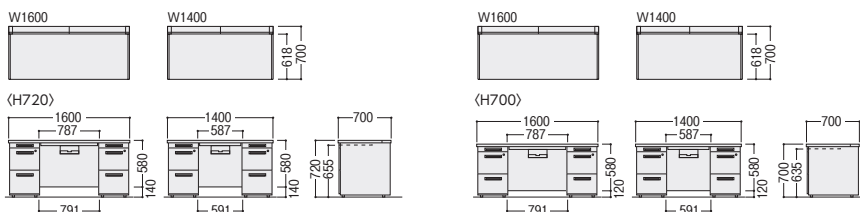

choice H720とH700の2タイプのデスクをフルラインアップ。

●H720mmタイプ

※下肢空間が広がり、上段引出しの収納量UP

●H700mmタイプ

※まだまだ人気のH700mmもフルラインアップ

choice A袖・B袖をお選びください。

A4ファイルが2段に収納できるA袖と、下段引出しが大きく、B4ファイルが収納できるB袖タイプがあります。両袖デスクは、左A袖・右A袖のAA袖と左A袖・右B袖のAB袖の2タイプあります。※BB袖・BA袖はご相談ください。

●H720mmタイプ

●H700mmタイプ

50Xのファイル引出しはダブルサスペンションです。 ※袖引出しは全てラッチ付です。

●両袖デスク(AA袖タイプ)

- クリエイティブスペース
- ワークステーション
- デスク
- OAテーブル・ラック
- ハイグレードチェア
- オフィスチェア
- ローテーションスクリーン
- 会議・ミーティングテーブル
- 会議・ミーティングチェア
- 会議・研修室家具/備品
- ホワイトボード・掲示板
- ラウンジ・リフレッシュ家具
- システム収納家具・スライド書架
- 収納家具・整理用品
- ロッカー・シューズボックス
- 耐火金庫
- 役員用家具
- 応接用家具
- ロビーチェア・ベンチ
- カウンター
- オフィスアクセサリ
- 屋外用家具・備品
- ベッド・リセション家具
- 間仕切り内装材
- 工場・物流用家具
- 高齢者・医療施設用家具
- 学校・図書館用家具
- 店舗用家具
- 官公庁仕様家具/防災用品