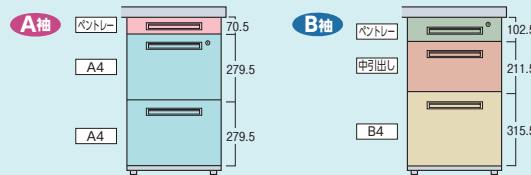

choice H720とH700の2タイプのデスクをフルラインアップ。

●H720mmタイプ

※下肢空間が広がり、上段引出しの収納量UP

●H700mmタイプ

※まだまだ人気のH700mmもフルラインアップ

choice A袖・B袖をお選びください。

A4ファイルが2段に収納できるA袖と、下段引出しが大きく、B4ファイルが収納できるB袖タイプがあります。両袖デスクは、左A袖・右A袖のAA袖と左A袖・右B袖のAB袖の2タイプあります。※BB袖・BA袖はご相談ください。

●H720mmタイプ

●H700mmタイプ

50Xのファイル引出しはダブルサスペンションです。 ※袖引出しは全てラッチ付です。

●両袖デスク(AA袖タイプ)

- クリエイティブスペース
- ワークステーション
- デスク
- OAテーブル・ラック
- ハイグレードチェア
- オフィスチェア
- ローテーションスクリーン
- 会議・ミーティングテーブル
- 会議・ミーティングチェア
- 会議・研修室家具/備品
- ホワイトボード・掲示板
- ラウンジ・リフレッシュ家具
- システム収納家具・スライド書架
- 収納家具・整理用品
- ロッカー・シューズボックス
- 耐火金庫
- 役員用家具
- 応接用家具
- ロビーチェア・ベンチ
- カウンター
- オフィスアクセサリ
- 屋外用家具・備品
- ベッド・リセション家具
- 間仕切り内装材
- 工場・物流用家具
- 高齢者・医療施設用家具
- 学校・図書館用家具
- 店舗用家具
- 官公庁仕様家具/防災用品