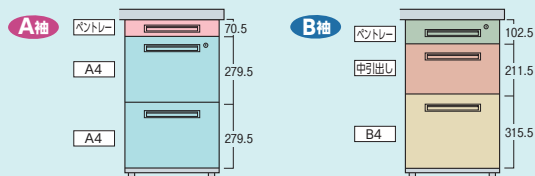

LOCK(赤)

choice H720とH700の2タイプのデスクをフルラインアップ。

●H720mmタイプ

※下肢空間が広がり、上段引出しの収納量UP

●H700mmタイプ

※まだまだ人気のH700mmもフルラインアップ

choice A袖・B袖をお選びください。

A4ファイルが2段に収納できるA袖と、下段引出しが大きく、B4ファイルが収納できるB袖タイプがあります。両袖デスクは、左A袖・右A袖の **AA袖** と左A袖・右B袖の **AB袖** の2タイプあります。※BB袖・BA袖をご相談ください。

●H720mmタイプ

●H700mmタイプ

50Xのファイル引出しはダブルサスペンションです。 ※袖引出しは全てラッチ付です。