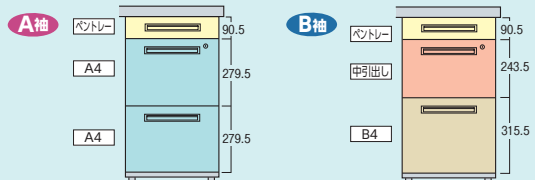

LOCK(赤)

choice H720とH700の2タイプのデスクをフルラインアップ。

●H720mmタイプ

※下肢空間が広がり、上段引出しの収納量UP

●H700mmタイプ

※まだまだ人気のH700mmもフルラインアップ

choice A袖・B袖をお選びください。

A4ファイルが2段に収納できるA袖と、下段引出しが大きく、B4ファイルが収納できるB袖タイプがあります。両袖デスクは、左A袖・右A袖の **AA袖** と左A袖・右B袖の **AB袖** の2タイプあります。※BB袖・BA袖をご相談ください。

●H720mmタイプ

●H700mmタイプ

50Xのファイル引出しはダブルサスペンションです。 ※袖引出しは全てラッチ付です。