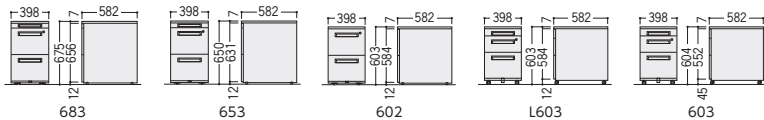

●H605

④ WGN-L603WW (シリンダー錠)

●H605

⑤ WGN-603WW (シリンダー錠)

タイプ	寸法W×D×H	質量kg	シリンダー錠			ダイヤル錠			
			商品コード	品番	価格	商品コード	品番	価格	
ダブル サスペンション レール (ストッパー付 キャスター)	① 低床 A4×2段+ペントレー付/ハイタイプ	398×582×675	24.5	11-3916-0	WGN-683WW	¥88,900	11-5658-0	WGN-D683WW	¥101,500
	② 低床 A4×2段+ペントレー付	398×582×650	23.0	11-5810-0	WGN-653NWW	¥81,900★	11-5805-0	WGN-D653NWW	¥94,500
	③ 低床 A4×2段	398×582×603	23.0	11-3919-0	WGN-602WW	¥80,000★	11-5661-0	WGN-D602WW	¥92,700
	④ 低床 A4・3段	398×582×603	22.5	11-4568-0	WGN-L603WW	¥75,600			
	⑤ 双輪キャスター A4・3段	398×582×604	22.5	11-3918-0	WGN-603WW	¥72,700★	11-5660-0	WGN-D603WW	¥85,300★
シングル レール (ストッパーなし キャスター)	低床 A4×2段+ペントレー付	398×582×650	23.0	11-5811-0	WGN-653NSW	¥79,500			
	低床 A4×2段	398×582×603	23.0	11-3923-0	WGN-602SW	¥57,500			
	双輪キャスター A4・3段	398×582×604	22.5	11-3922-0	WGN-603SW	¥58,100★			

■共通仕様(WGNワゴン)

- 天板/ABS樹脂、取手付 本体/スチール、粉体塗装
- 引出し/オールロック錠、ラッチ付
- ストッパー付低床キャスター (683WW・653NWW・602WW・L603WW)
- ストッパーなし低床キャスター (653NSW・602SW)
- ストッパー付双輪キャスター (603WW)
- ストッパーなし双輪キャスター (603SW)

choice 平デスクの高さ・タイプに合わせて、ピッタリサイズのワゴンをお選びいただけます。