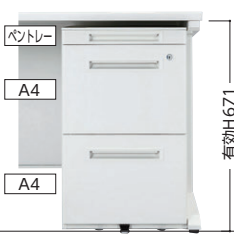

●H720平デスク

(センター引出し無し)

H680ワゴン

(センター引出し付)

H650ワゴン

●H700平デスク

(センター引出し無し)

H650ワゴン

(センター引出し付)

H605ワゴン

■WGN ワゴン/引出し収納例

※表示寸法(W×D×H)は、引出し有効内寸法であり、Hは引出しの深さではありません。

■ワゴン引出しバリエーション

●オプション

- A4ハンギングフレーム
(E1:ダブルサスペンションレール引出し用) 11-3264-0 A4-HFWN ¥8,700
(E2:シングルレール引出し用) 11-3350-0 A4-HFN ¥8,100
- 仕切板(D:引出し用)
(E1:ダブルサスペンションレール引出し用) 11-0733-0 B-5 ¥1,600
(E2:シングルレール引出し用) 11-0730-0 B-10 ¥2,500
11-0734-0 B-7 ¥1,600
- ペントレー(A:ダブルサスペンションレール引出し用) 11-2203-0 A-11 ¥1,700
(A:シングルレール引出し用、B:引出し用) 11-3349-0 A-10 ¥1,600