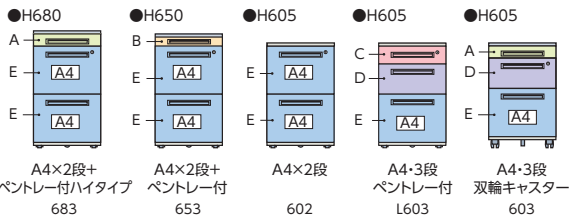

(センター引出し付)

H605ワゴン

■WGN ワゴン/引出し収納例

※表示寸法(W×D×H)は、引出し有効内寸法であり、Hは引出しの深さではありません。

■ワゴン引出しバリエーション

●オプション

- A4ハンギングフレーム
(E1:ダブルサスペンションレール引出し用) 11-3264-0 A4-HFWN ¥8,700
(E2:シングルレール引出し用) 11-3350-0 A4-HFN ¥8,100
- 仕切板(D:引出し用)
(E1:ダブルサスペンションレール引出し用) 11-0733-0 B-5 ¥1,600
(E2:シングルレール引出し用) 11-0730-0 B-10 ¥2,500
11-0734-0 B-7 ¥1,600
- ペントレー(A:ダブルサスペンションレール引出し用) 11-2203-0 A-11 ¥1,700
(A:シングルレール引出し用、B:引出し用) 11-3349-0 A-10 ¥1,600

A(ペントレー引出し)	B(ペントレー引出し)	C(ペントレー引出し)	D(中引出し)	E1(ダブルサスペンションレール)・E2(シングルレール)
320×432×56 付属品/ペントレー×1	320×482×35 付属品/ペントレー×1	320×432×88 付属品/ペントレー×1	320×432×167 付属品/仕切板×1	ダブルサス: E1/320×525×271 (WGN-602は上段265) シングルレール: E2/320×432×271 (WGN-602は上段265) 付属品/仕切板×1
ペントレー A-11(ダブルサスペンションレール) A-10(シングルレール)	ペントレー A-10	ペントレー A-11	CD-DVD 仕切板 B-5	A4ファイルボックス A4ハンギングホルダー 仕切板 E1: B-10 E2: B-7 A4ハンギングフレーム E1: A4-HFWN E2: A4-HFN
※A4ファイルボックス(D100)/5個(E1)・4個(E2)収納				