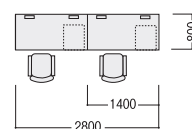

50S/D700袖デスク+デスクパネル

グループワークに適した島型対向式レイアウトに、サイドパネル付デスクパネルを取り付けることで、個人ワーク時の集中度も増します。

- サイドパネル P153

両袖デスク	50SBH-147AAWW	¥164,200	× 1
片袖デスク	50SBH-127ARWW	¥108,500	× 4
デスクパネル(フロント)	DPNW-143-PB	¥ 48,900	× 1
	DPNW-123-PB	¥ 39,200	× 2
角型サイドパネル	DPNW-073SN-PB	¥ 43,600	× 2

(チェア・PC・小物等を除く)

¥812,700

50S/D700平デスク+フレームセット+ワゴン

平デスクとフレームセットの組み合わせ。ディスプレイ周りが、すっきりとします。

- フレームセット P154

平デスク/センター引出し(ラッチなし)付	50SBH-147HWW	¥ 94,100	× 2
ワゴン(H650)	WGN-653NWW	¥ 81,900	× 2
デスクトップフレーム	50S-14TF	¥116,300	× 2
モニターアーム	MA-17P	¥ 30,000	× 2

(チェア・PC・小物等を除く)

¥644,600

50S/D700平デスク+机上棚+ワゴン

デスク上を効率的に使用できる収納力の高い机上棚をデスクにセット。棚はワークスタイルに合わせ、背の高いH780と低いH380からお選びいただけます。

- 机上棚 P154

平デスク/センター引出し(ラッチなし)付	50SBH-127HWW	¥73,500	× 2
ワゴン(H650)	WGN-653NWW	¥81,900	× 2
机上棚(H780)	50DT-H12W	¥68,200	× 2
追加棚板	50DT-T12W	¥16,500	× 2

(チェア・PC・小物等を除く)

¥480,200

50S/D600片袖デスク

D600サイズのデスクによる省スペース型レイアウト。デスクの奥行きを少し控えた分、周囲のスペースに余裕が生まれます。

- D600片袖デスク P146・147

片袖デスク	50SBH-126ARWW	¥107,900	× 6
-------	---------------	----------	-----

(チェア・PC・小物等を除く)