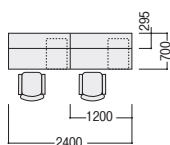

50S/D700袖デスク+デスクパネル

グループワークに適した島型対向式レイアウトに、サイドパネル付デスクパネルを取り付けることで、個人ワーク時の集中度も増します。

- サイドパネル P153

両袖デスク	50SBH-147AAWW	¥164,200	× 1
片袖デスク	50SBH-127ARWW	¥108,500	× 4
デスクパネル(フロント)	DPNW-143-PB	¥ 48,900	× 1
	DPNW-123-PB	¥ 39,200	× 2
角型サイドパネル	DPNW-073SN-PB	¥ 43,600	× 2

(チェア・PC・小物等を除く)

¥644,600

50S/D700平デスク+机上棚+ワゴン

デスク上を効率的に使用できる収納力の高い机上棚をデスクにセット。棚はワークスタイルに合わせ、背の高いH780と低いH380からお選びいただけます。

- 机上棚 P154

平デスク/センター引出し(ラッチなし)付	50SBH-127HWW	¥73,500	× 2
ワゴン(H650)	WGN-653NWW	¥81,900	× 2
机上棚(H780)	50DT-H12W	¥68,200	× 2
追加棚板	50DT-T12W	¥16,500	× 2

(チェア・PC・小物等を除く)

¥480,200

50S/D600片袖デスク

D600サイズのデスクによる省スペース型レイアウト。デスクの奥行きを少し控えた分、周囲のスペースに余裕が生まれます。

- D600片袖デスク P146・147

片袖デスク	50SBH-126ARWW	¥107,900	× 6
-------	---------------	----------	-----

(チェア・PC・小物等を除く)