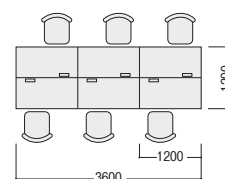

50S/D700袖デスク+デスクパネル

グループワークに適した島型対向式レイアウトに、サイドパネル付デスクパネルを取り付けることで、個人ワーク時の集中度も増します。

- サイドパネル P153

両袖デスク	50SBH-147AAWW	¥164,200	× 1
片袖デスク	50SBH-127ARWW	¥108,500	× 4
デスクパネル(フロント)	DPNW-143-PB	¥ 48,900	× 1
	DPNW-123-PB	¥ 39,200	× 2
角型サイドパネル	DPNW-073SN-PB	¥ 43,600	× 2

(チェア・PC・小物等を除く)

¥644,600

50S/D700平デスク+机上棚+ワゴン

デスク上を効率的に使用できる収納力の高い机上棚をデスクにセット。棚はワークスタイルに合わせ、背の高いH780と低いH380からお選びいただけます。

- 机上棚 P154

平デスク/センター引出し(ラッチなし)付	50SBH-127HWW	¥73,500	× 2
ワゴン(H650)	WGN-653NWW	¥81,900	× 2
机上棚(H780)	50DT-H12W	¥68,200	× 2
追加棚板	50DT-T12W	¥16,500	× 2

(チェア・PC・小物等を除く)

¥480,200

50S/D600片袖デスク

D600サイズのデスクによる省スペース型レイアウト。デスクの奥行きを少し控えた分、周囲のスペースに余裕が生まれます。

- D600片袖デスク P146・147

片袖デスク	50SBH-126ARWW	¥107,900	× 6
-------	---------------	----------	-----

(チェア・PC・小物等を除く)