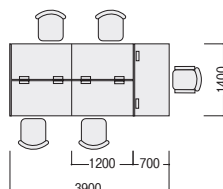

50S/D700袖デスク+デスクパネル

グループワークに適した島型対向式レイアウトに、サイドパネル付デスクパネルを取り付けることで、個人ワーク時の集中度も増します。

- サイドパネル P153

両袖デスク	50SBH-147AAWW	¥164,200	× 1
片袖デスク	50SBH-127ARWW	¥108,500	× 4
デスクパネル(フロント)	DPNW-143-PB	¥ 48,900	× 1
	DPNW-123-PB	¥ 39,200	× 2
角型サイドパネル	DPNW-073SN-PB	¥ 43,600	× 2

(チェア・PC・小物等を除く)

¥812,700

50S/D700平デスク+フレームセット+ワゴン

平デスクとフレームセットの組み合わせ。ディスプレイ周りが、すっきりとします。

- フレームセット P154

平デスク/センター引出し(ラッチなし)付	50SBH-147HWW	¥ 94,100	× 2
ワゴン(H650)	WGN-653NWW	¥ 81,900	× 2
デスクトップフレーム	50S-14TF	¥116,300	× 2
モニターアーム	MA-17P	¥ 30,000	× 2

(チェア・PC・小物等を除く)

¥644,600

50S/D700平デスク+机上棚+ワゴン

デスク上を効率的に使用できる収納力の高い机上棚をデスクにセット。棚はワークスタイルに合わせ、背の高いH780と低いH380からお選びいただけます。

- 机上棚 P154

平デスク/センター引出し(ラッチなし)付	50SBH-127HWW	¥73,500	× 2
ワゴン(H650)	WGN-653NWW	¥81,900	× 2
机上棚(H780)	50DT-H12W	¥68,200	× 2
追加棚板	50DT-T12W	¥16,500	× 2

(チェア・PC・小物等を除く)

¥480,200

50S/D600片袖デスク

D600サイズのデスクによる省スペース型レイアウト。デスクの奥行きを少し控えた分、周囲のスペースに余裕が生まれます。

- D600片袖デスク P146・147

片袖デスク	50SBH-126ARWW	¥107,900	× 6
-------	---------------	----------	-----

(チェア・PC・小物等を除く)