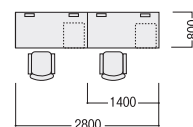

50S/D700袖デスク+デスクパネル

グループワークに適した島型対向式レイアウトに、サイドパネル付デスクパネルを取り付けることで、個人ワーク時の集中度も増します。

- サイドパネル P159

両袖デスク	50SBH-147AAWW	¥164,200	× 1
片袖デスク	50SBH-127ARWW	¥108,500	× 4
デスクパネル(フロント)	DPNW-143-PB	¥ 48,900	× 1
	DPNW-123-PB	¥ 39,200	× 2
角型サイドパネル	DPNW-073SN-PB	¥ 43,600	× 2

(チェア・PC・小物等を除く)

¥812,700

50S/D700平デスク+フレームセット+ワゴン

平デスクとフレームセットの組み合わせ。ディスプレイ周りが、すっきりとします。

- フレームセット P160

平デスク/センター引出し(ラッチなし)付	50SBH-147HWWW	¥ 94,100	× 2
ワゴン(H650)	WGN-653NWWW	¥ 81,900	× 2
デスクトップフレーム	50S-14TF	¥116,300	× 2
モニターアーム	MA-17P	¥ 30,000	× 2

(チェア・PC・小物等を除く)

¥644,600

50S/D700平デスク+机上棚+ワゴン

デスク上を効率的に使用できる収納力の高い机上棚をデスクにセット。棚はワークスタイルに合わせ、背の高いH780と低いH380からお選びいただけます。

- 机上棚 P160

平デスク/センター引出し(ラッチなし)付	50SBH-127HWWW	¥73,500	× 2
ワゴン(H650)	WGN-653NWWW	¥81,900	× 2
机上棚(H780)	50DT-H12W	¥68,200	× 2
追加棚板	50DT-T12W	¥16,500	× 2

(チェア・PC・小物等を除く)

¥480,200

50S/D600片袖デスク

D600サイズのデスクによる省スペース型レイアウト。デスクの奥行きを少し控えた分、周囲のスペースに余裕が生まれます。

- D600片袖デスク P152-153

片袖デスク	50SBH-126ARWW	¥107,900	× 6
-------	---------------	----------	-----

(チェア・PC・小物等を除く)