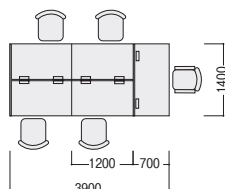

50S/D700袖デスク+デスクパネル

グループワークに適した島型対向式レイアウトに、サイドパネル付デスクパネルを取り付けることで、個人ワーク時の集中度も増します。

- サイドパネル P159

両袖デスク	50SBH-147AAWW	¥164,200	× 1
片袖デスク	50SBH-127ARWW	¥108,500	× 4
デスクパネル(フロント)	DPNW-143-PB	¥ 48,900	× 1
	DPNW-123-PB	¥ 39,200	× 2
角型サイドパネル	DPNW-073SN-PB	¥ 43,600	× 2

(チェア・PC・小物等を除く)

¥812,700

50S/D700平デスク+フレームセット+ワゴン

平デスクとフレームセットの組み合わせ。ディスプレイ周りが、すっきりとします。

- フレームセット P160

平デスク/センター引出し(ラッチなし)付	50SBH-147HWWW	¥ 94,100	× 2
ワゴン(H650)	WGN-653NWWW	¥ 81,900	× 2
デスクトップフレーム	50S-14TF	¥116,300	× 2
モニターアーム	MA-17P	¥ 30,000	× 2

(チェア・PC・小物等を除く)

¥644,600

50S/D700平デスク+机上棚+ワゴン

デスク上を効率的に使用できる収納力の高い机上棚をデスクにセット。棚はワークスタイルに合わせ、背の高いH780と低いH380からお選びいただけます。

- 机上棚 P160

平デスク/センター引出し(ラッチなし)付	50SBH-127HWWW	¥73,500	× 2
ワゴン(H650)	WGN-653NWWW	¥81,900	× 2
机上棚(H780)	50DT-H12W	¥68,200	× 2
追加棚板	50DT-T12W	¥16,500	× 2

(チェア・PC・小物等を除く)

¥480,200

50S/D600片袖デスク

D600サイズのデスクによる省スペース型レイアウト。デスクの奥行きを少し控えた分、周囲のスペースに余裕が生まれます。

- D600片袖デスク P152-153

片袖デスク	50SBH-126ARWW	¥107,900	× 6
-------	---------------	----------	-----

(チェア・PC・小物等を除く)