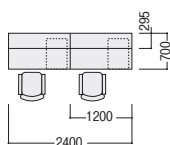

50S/D700袖デスク+デスクパネル

グループワークに適した島型対向式レイアウトに、サイドパネル付デスクパネルを取り付けることで、個人ワーク時の集中度も増します。

- サイドパネル P159

両袖デスク	50SBH-147AAWW	¥164,200	× 1
片袖デスク	50SBH-127ARWW	¥108,500	× 4
デスクパネル(フロント)	DPNW-143-PB	¥ 48,900	× 1
	DPNW-123-PB	¥ 39,200	× 2
角型サイドパネル	DPNW-073SN-PB	¥ 43,600	× 2

(チェア・PC・小物等を除く)

¥644,600

50S/D700平デスク+机上棚+ワゴン

デスク上を効率的に使用できる収納力の高い机上棚をデスクにセット。棚はワークスタイルに合わせ、背の高いH780と低いH380からお選びいただけます。

- 机上棚 P160

平デスク/センター引出し(ラッチなし)付	50SBH-127HWWW	¥73,500	× 2
ワゴン(H650)	WGN-653NWWW	¥81,900	× 2
机上棚(H780)	50DT-H12W	¥68,200	× 2
追加棚板	50DT-T12W	¥16,500	× 2

(チェア・PC・小物等を除く)

¥480,200

50S/D600片袖デスク

D600サイズのデスクによる省スペース型レイアウト。デスクの奥行きを少し控えた分、周囲のスペースに余裕が生まれます。

- D600片袖デスク P152-153

片袖デスク	50SBH-126ARWW	¥107,900	× 6
-------	---------------	----------	-----

(チェア・PC・小物等を除く)