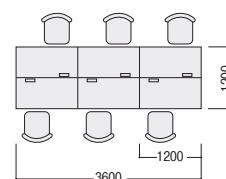

50S/D700袖デスク+デスクパネル

グループワークに適した島型対向式レイアウトに、サイドパネル付デスクパネルを取り付けることで、個人ワーク時の集中度も増します。

- サイドパネル P159

両袖デスク	50SBH-147AAWW	¥164,200	× 1
片袖デスク	50SBH-127ARWW	¥108,500	× 4
デスクパネル(フロント)	DPNW-143-PB	¥ 48,900	× 1
	DPNW-123-PB	¥ 39,200	× 2
角型サイドパネル	DPNW-073SN-PB	¥ 43,600	× 2

(チェア・PC・小物等を除く)

¥644,600

50S/D700平デスク+机上棚+ワゴン

デスク上を効率的に使用できる収納力の高い机上棚をデスクにセット。棚はワークスタイルに合わせ、背の高いH780と低いH380からお選びいただけます。

- 机上棚 P160

平デスク/センター引出し(ラッチなし)付	50SBH-127HWWW	¥73,500	× 2
ワゴン(H650)	WGN-653NWWW	¥81,900	× 2
机上棚(H780)	50DT-H12W	¥68,200	× 2
追加棚板	50DT-T12W	¥16,500	× 2

(チェア・PC・小物等を除く)

¥480,200

50S/D600片袖デスク

D600サイズのデスクによる省スペース型レイアウト。デスクの奥行きを少し控えた分、周囲のスペースに余裕が生まれます。

- D600片袖デスク P152-153

片袖デスク	50SBH-126ARWW	¥107,900	× 6
-------	---------------	----------	-----

(チェア・PC・小物等を除く)